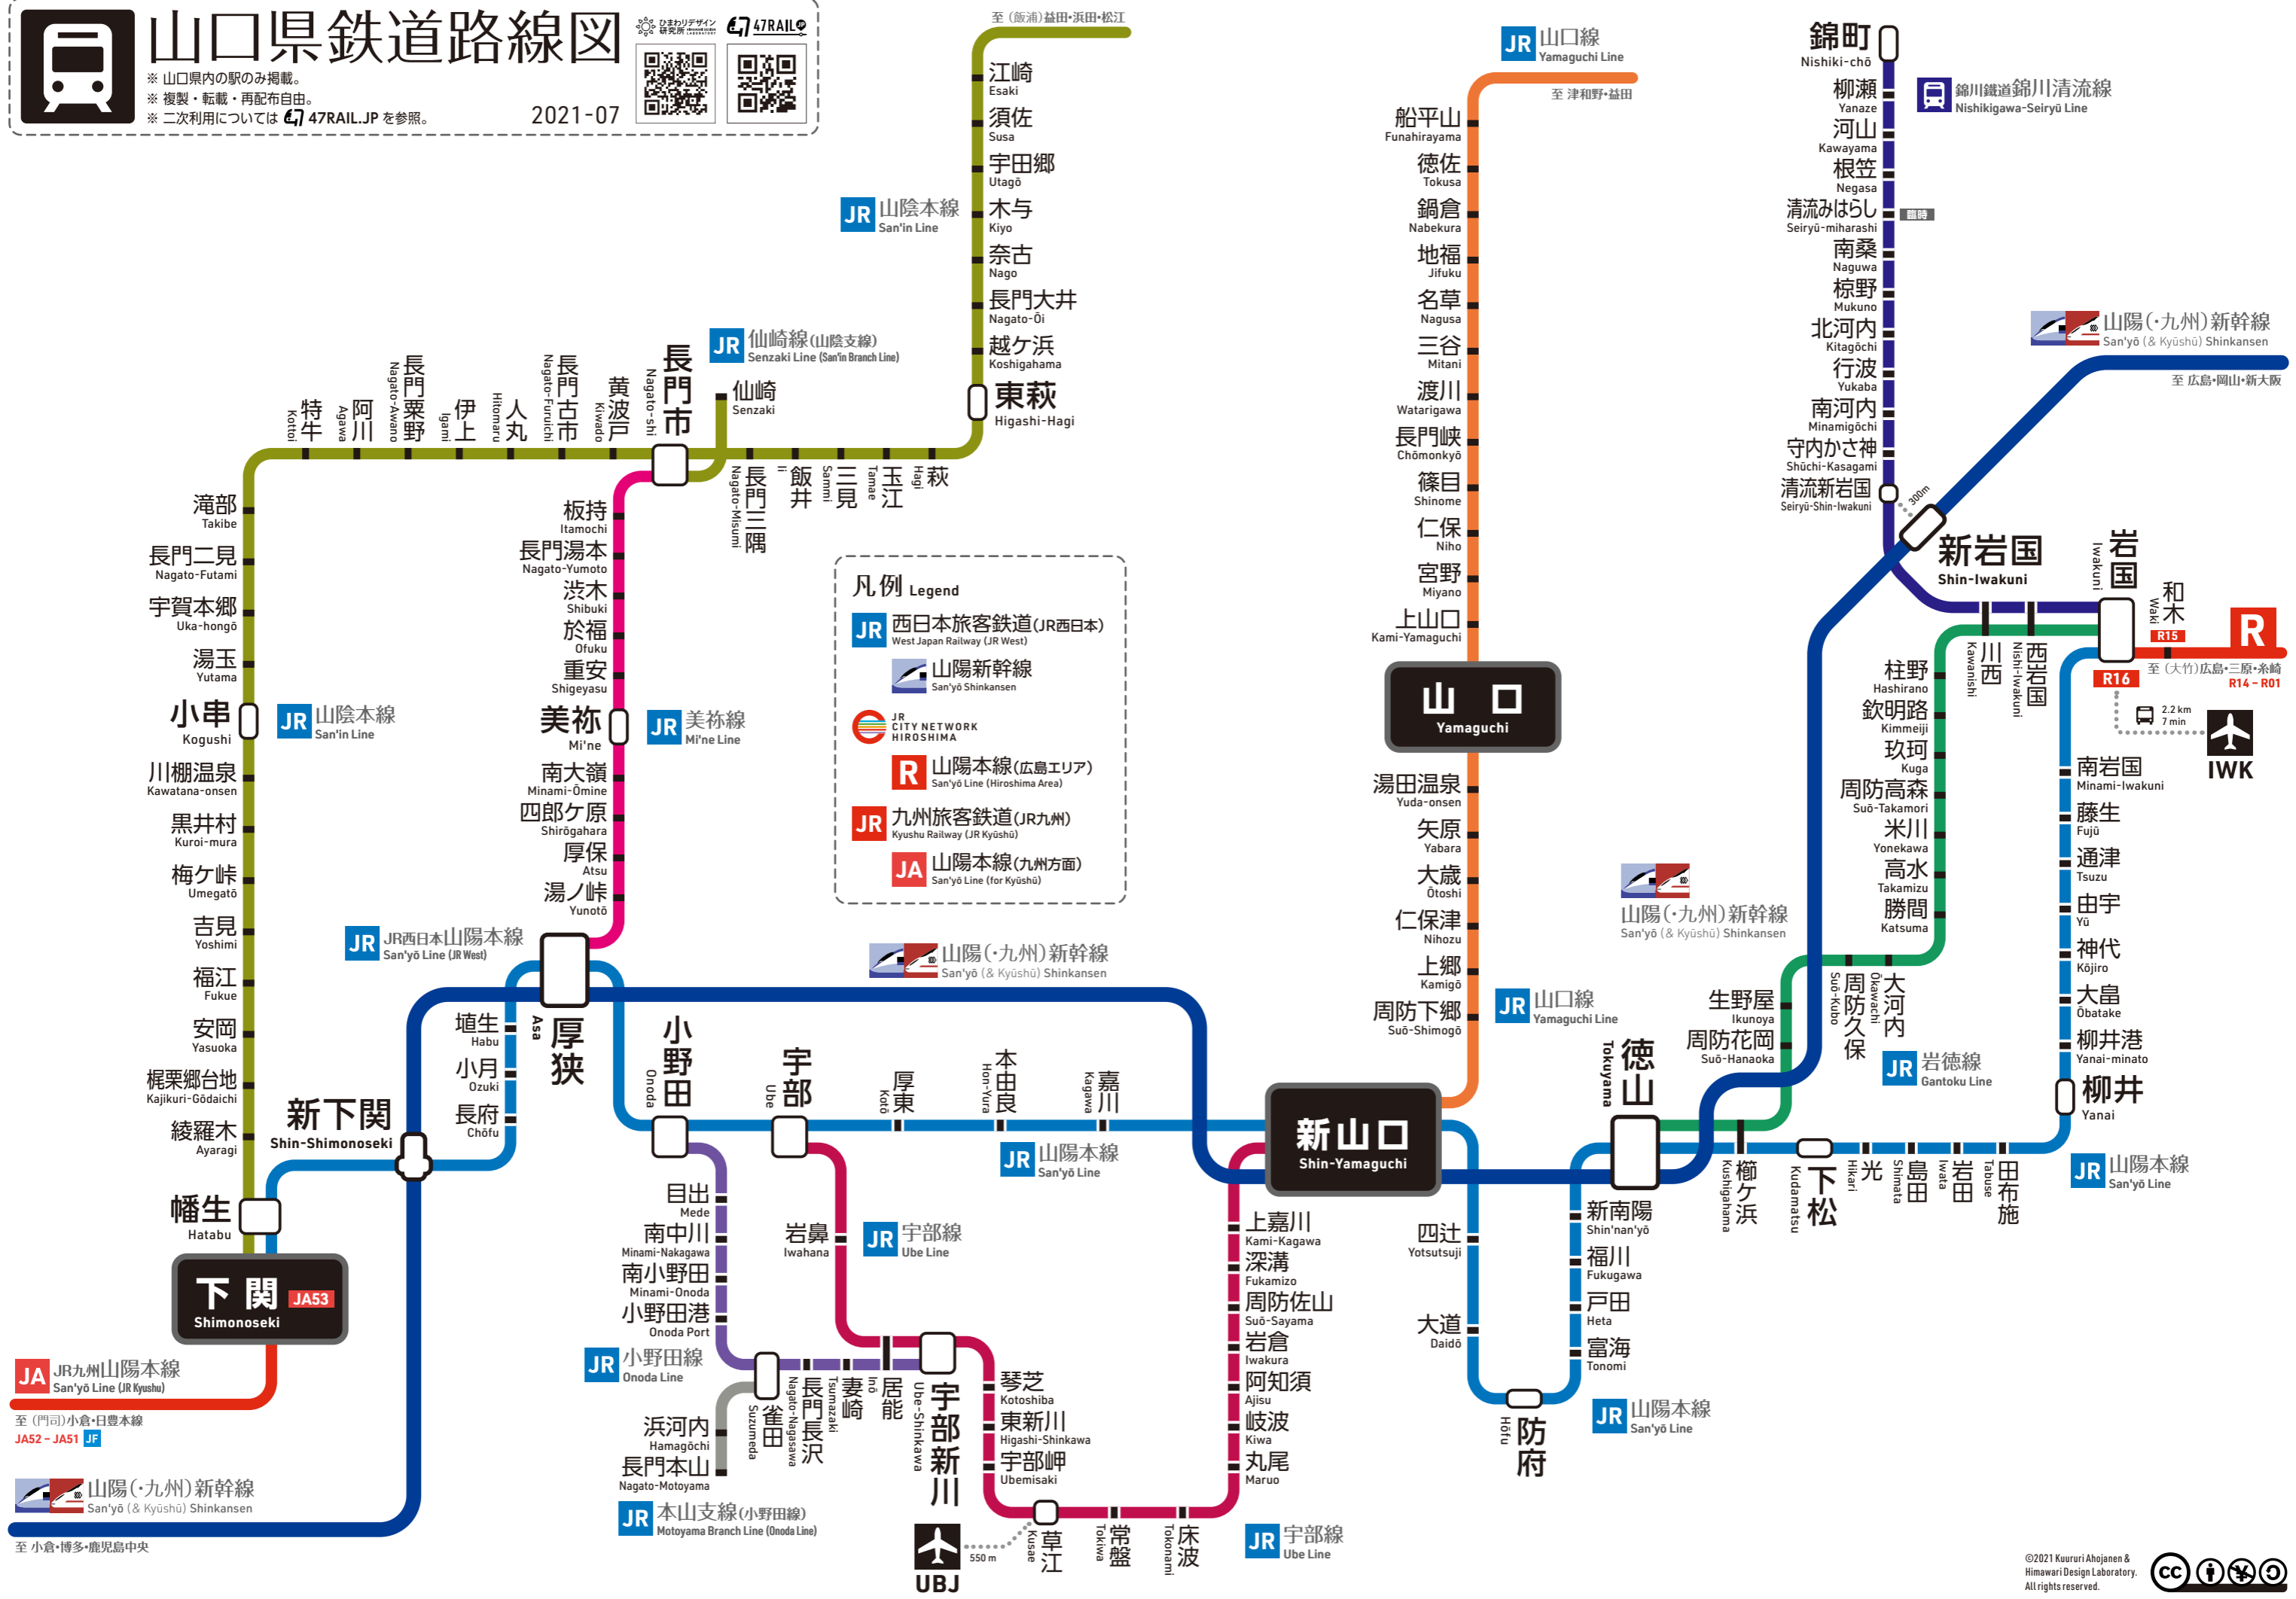

# 山口県鉄道路線図

※ 山口県内の駅のみ掲載。  
※ 複製・転載・再配布自由。  
※ 二次利用については 47RAIL.JP を参照。

2021-07

**凡例 Legend**

- JR 西日本旅客鉄道 (JR西日本) West Japan Railway (JR West)
- 山陽新幹線 San'yō Shinkansen
- JR CITY NETWORK HIROSHIMA
- R 山陽本線 (広島エリア) San'yō Line (Hiroshima Area)
- JR 九州旅客鉄道 (JR九州) Kyushu Railway (JR Kyūshū)
- JA 山陽本線 (九州方面) San'yō Line (for Kyūshū)

JA JR九州山陽本線 San'yō Line (JR Kyūshū)

至 (門司)小倉・日豊本線 JAS2 - JAS1 JF

山陽(九州)新幹線 San'yō (& Kyūshū) Shinkansen

至 小倉・博多・鹿児島中央