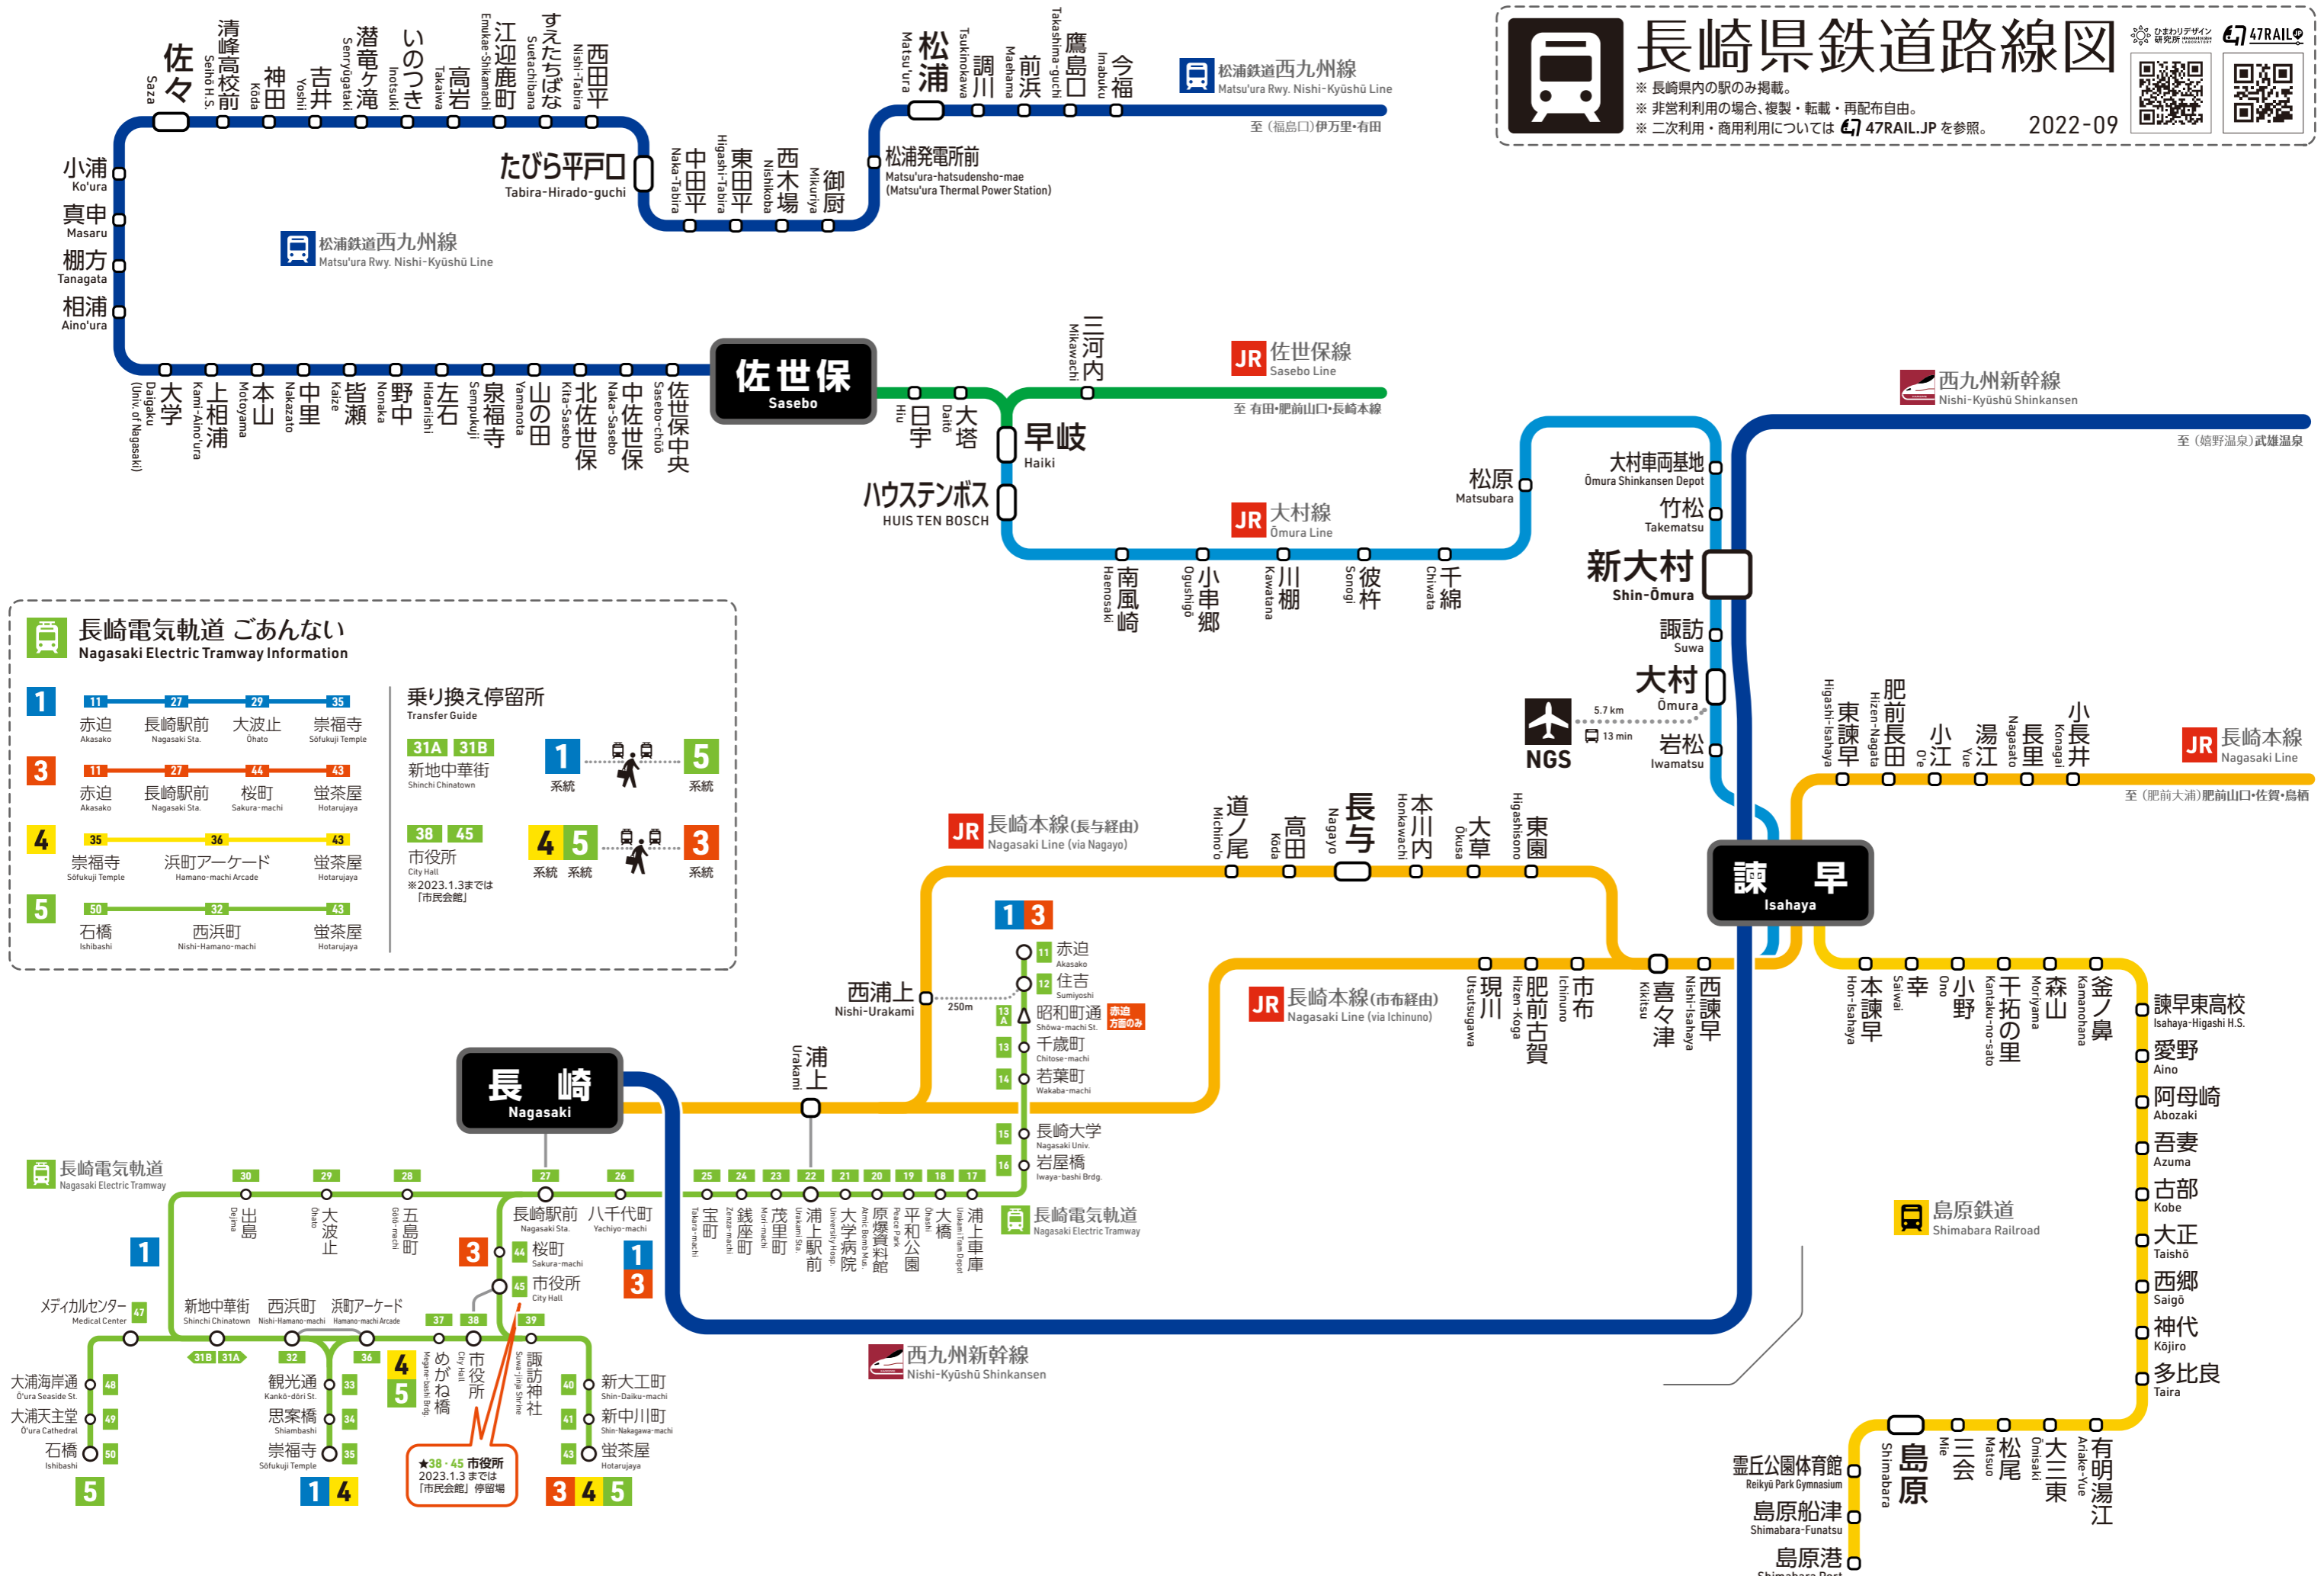

長崎県鉄道路線図

※ 長崎県内の駅のみ掲載。
※ 非営利用の場合、複製・転載・再配布自由。
※ 二次利用・商用利用については 47RAIL.JP を参照。

2022-09

長崎電気軌道 ごあんない

Nagasaki Electric Tramway Information

1	11 27 29 35	赤迫 長崎駅前 大波止 崇福寺
3	11 27 44 43	赤迫 長崎駅前 桜町 蛸茶屋
4	35 36 43	崇福寺 浜町アーケード 蛸茶屋
5	50 32 43	石橋 西浜町 蛸茶屋

乗り換え停留所

Transfer Guide

31A 31B	1	5
新地中華街	系統	系統
38 45	4 5	3
市役所	系統 系統	系統

※2023.1.3までは「市民会館」