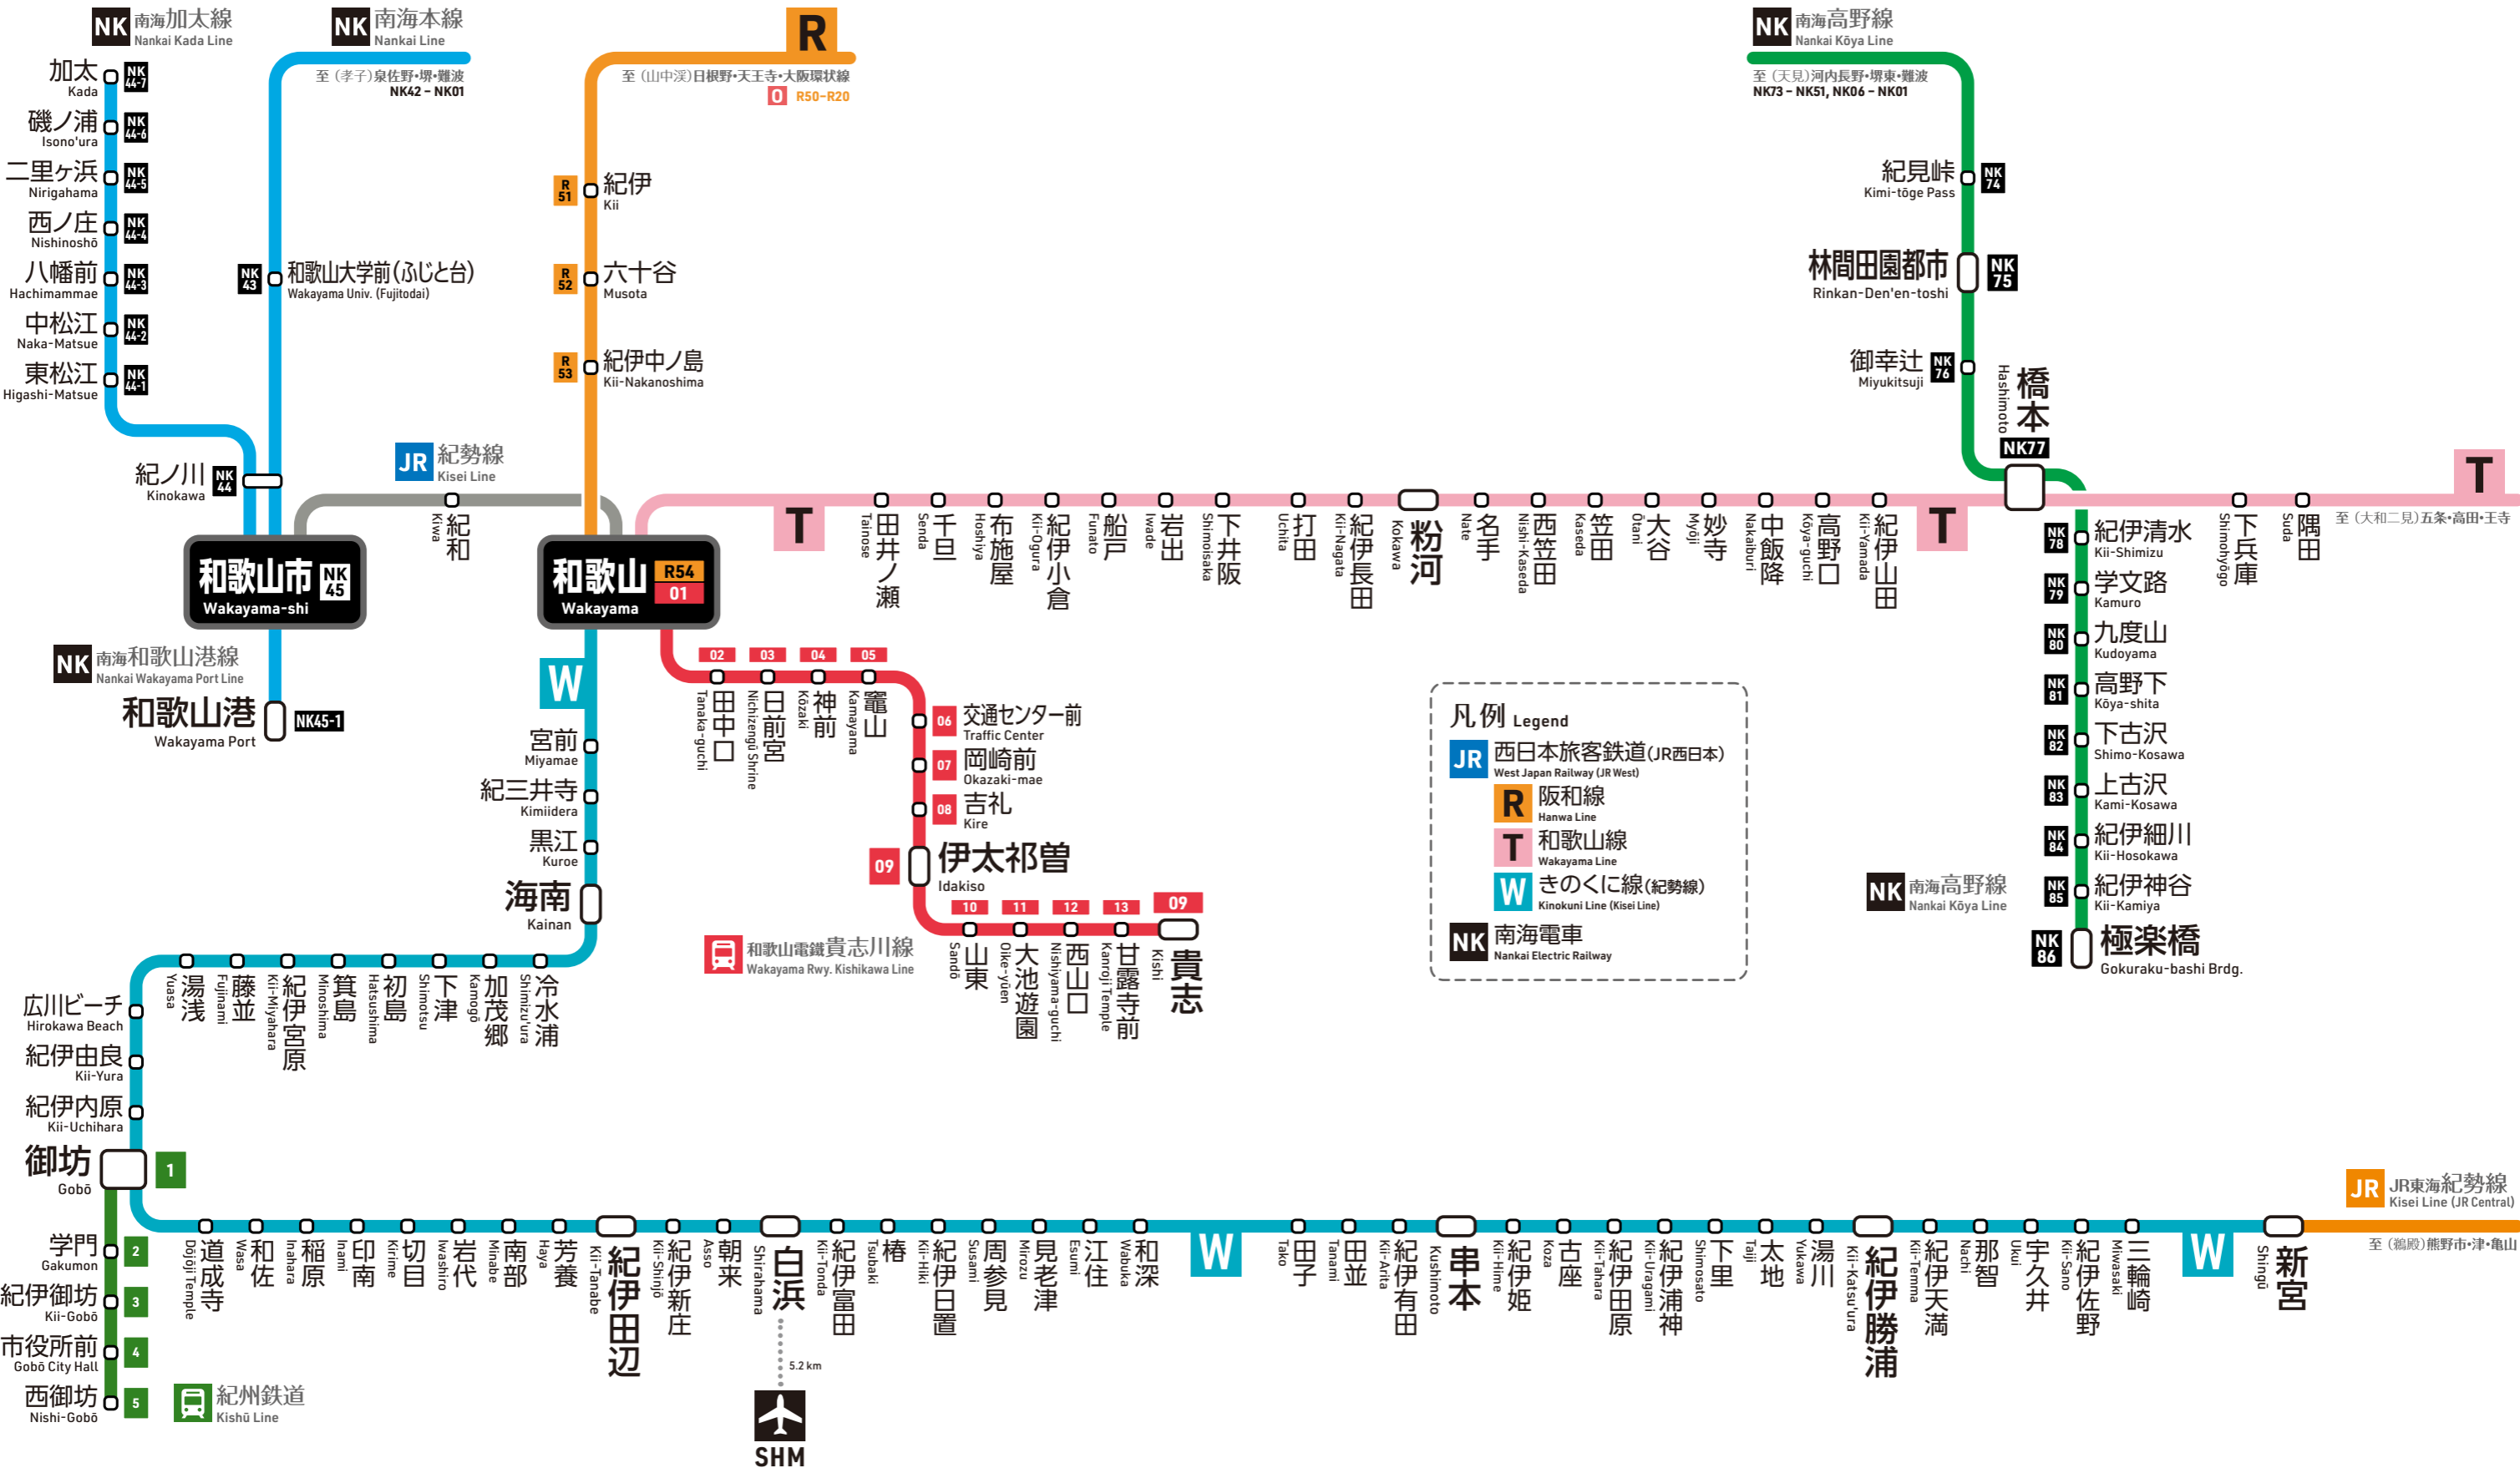

和歌山県鉄道路線図

※ 和歌山県内の駅のみ掲載。
※ 非営利利用の場合、複製・転載・再配布自由。
※ 二次利用・商用利用については 47RAIL.JP を参照。

2022-10

凡例 Legend

- JR** 西日本旅客鉄道 (JR西日本) West Japan Railway (JR West)
- R** 阪和線 Hanwa Line
- T** 和歌山線 Wakayama Line
- W** きのくに線 (紀勢線) Kinokuni Line (Kisei Line)
- NK** 南海電車 Nankai Electric Railway