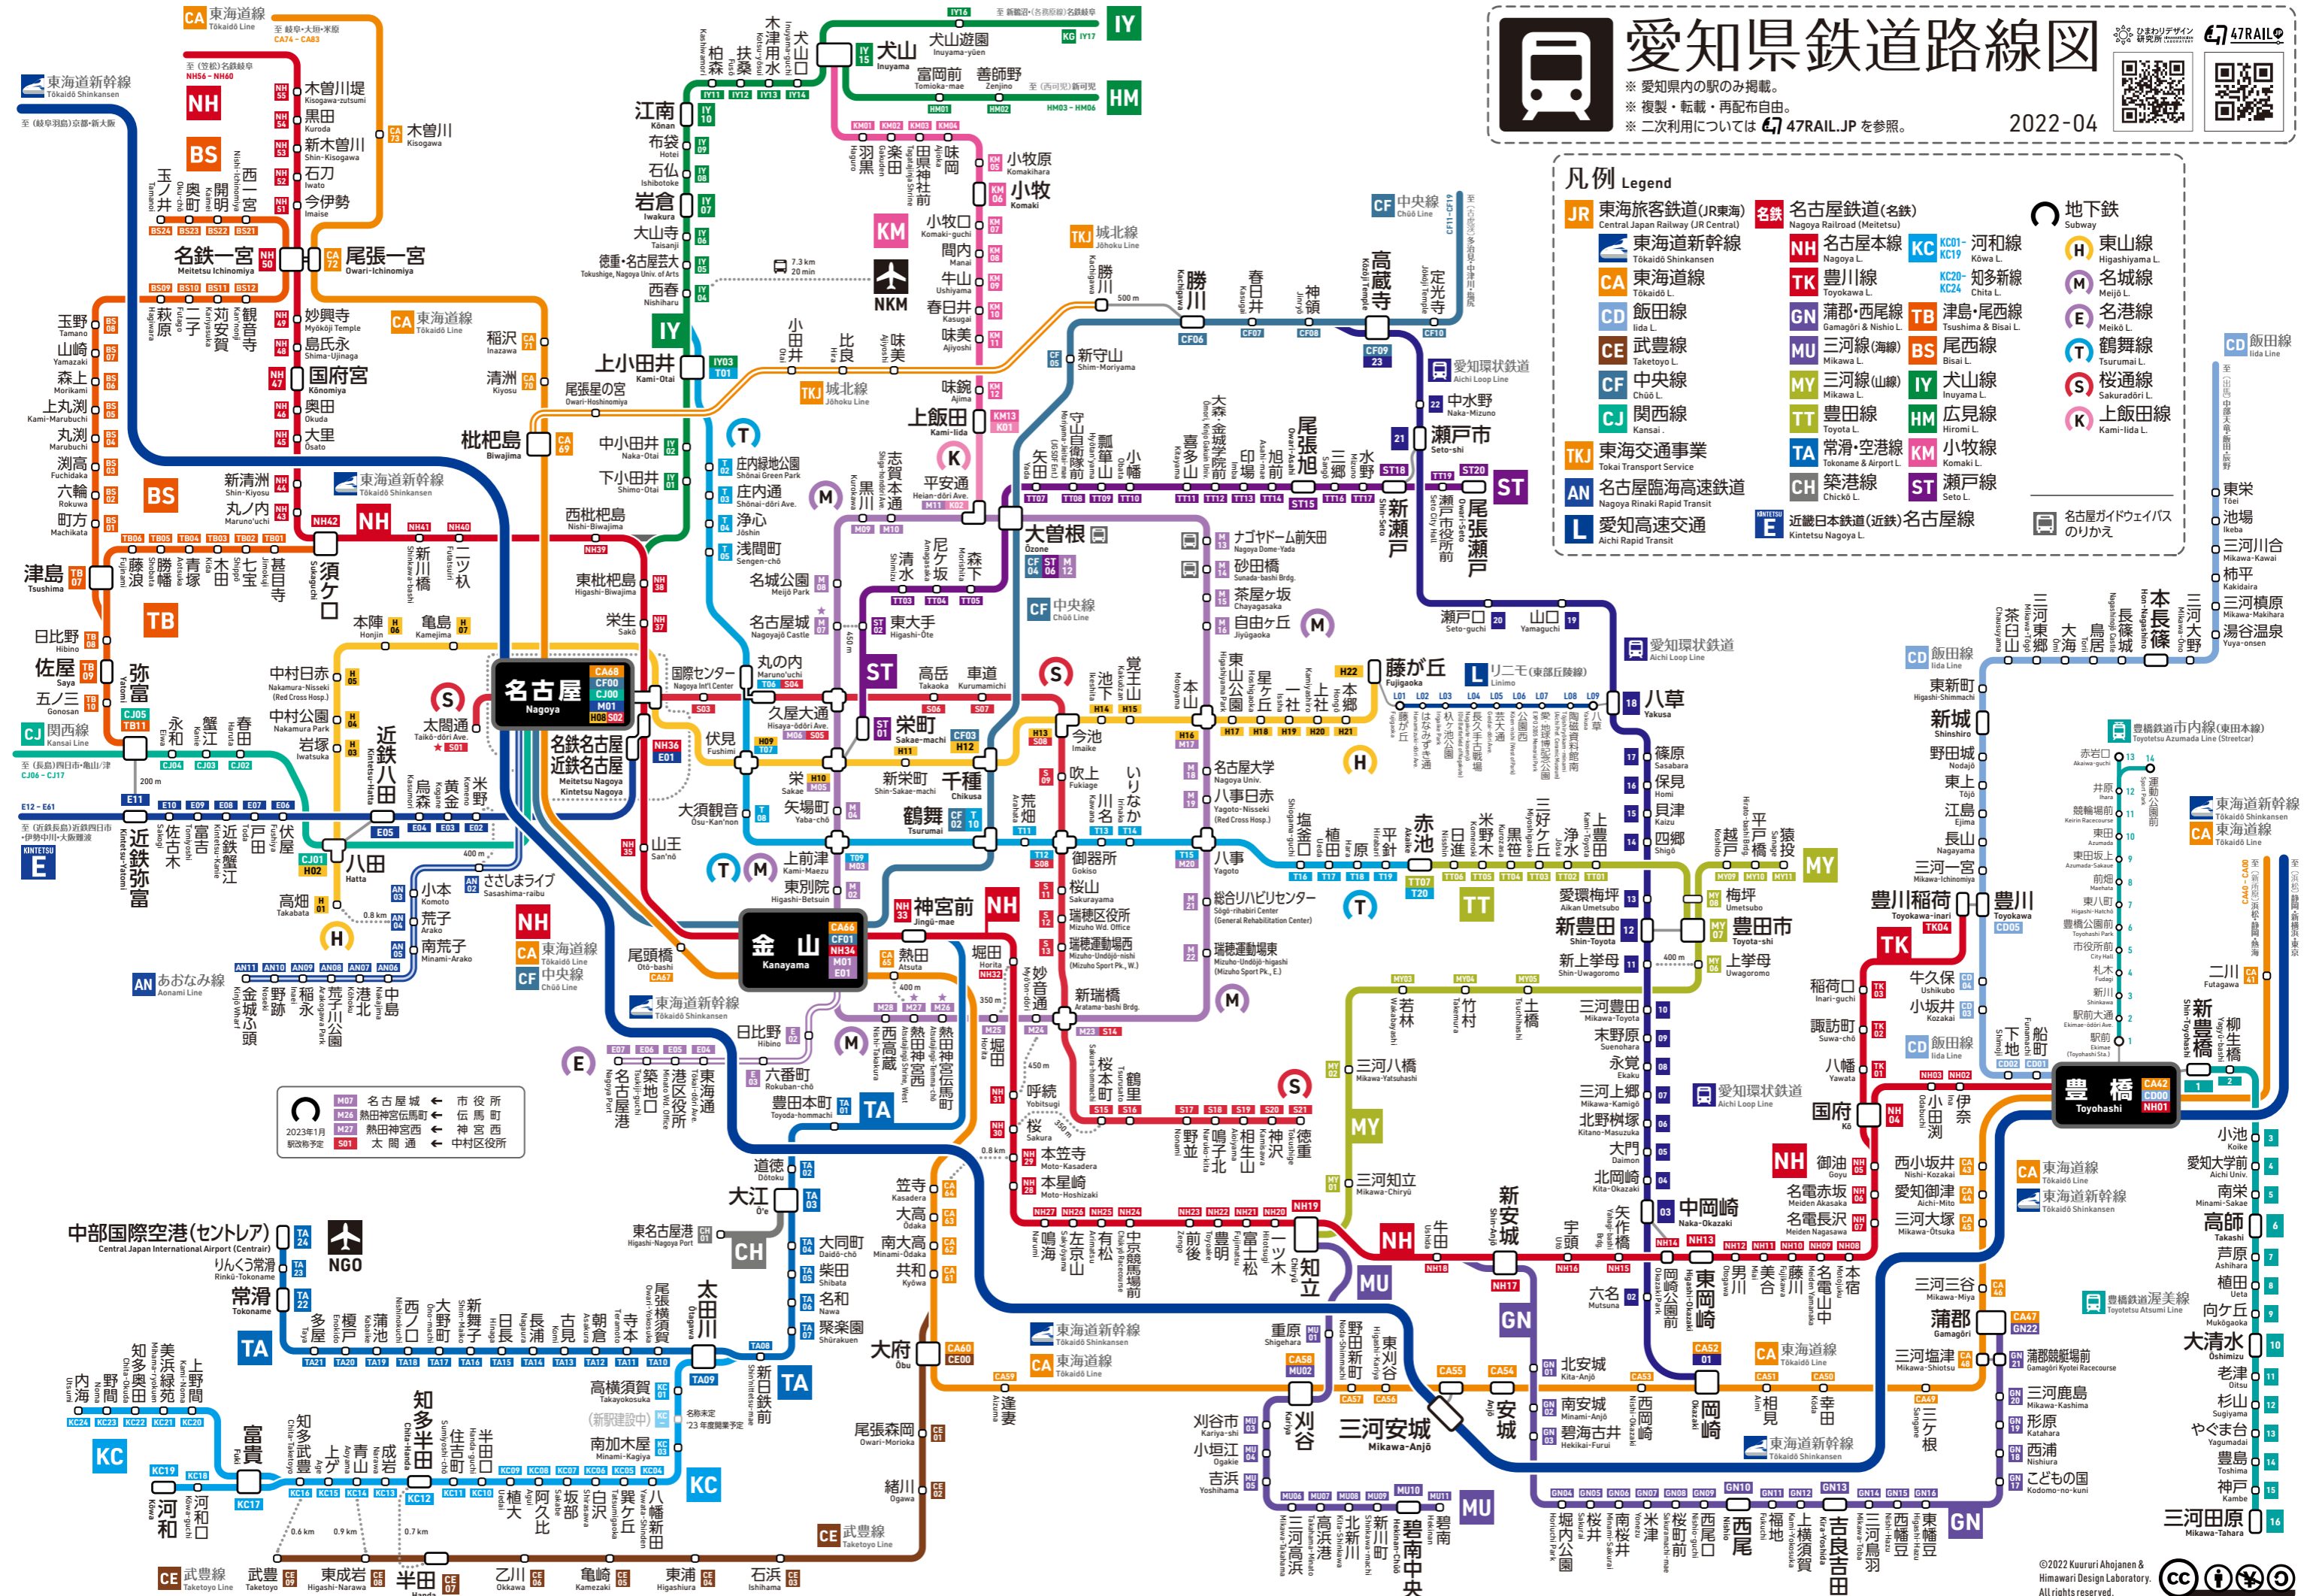

愛知県鉄道路線図

※ 愛知県内の駅のみ掲載。
※ 複製・転載・再配布自由。
※ 二次利用については 47RAIL.JP を参照。

2022-04

凡例 Legend

- JR** 東海旅客鉄道 (JR東海) Central Japan Railway (JR Central)
- CA** 東海道新幹線 Tokaidō Shinkansen
- CD** 飯田線 Taketoyo L.
- CE** 武豊線 Taketoyo L.
- CF** 中央線 Chūō L.
- CJ** 関西線 Kansai L.
- TKJ** 東海交通事業 Tokai Transport Service
- AN** 名古屋臨海高速鉄道 Nagoya Rinaki Rapid Transit
- L** 愛知高速交通 Aichi Rapid Transit
- 名鉄** 名古屋鉄道 (名鉄) Nagoya Railroad (Meitetsu)
- NH** 名古屋本線 Nagoya L.
- TK** 豊川線 Toyokawa L.
- GN** 蒲郡・西尾線 Tsushima & Bisei L.
- MU** 三河線 (海線) Mikawa L.
- MY** 三河線 (山線) Mikawa L.
- TA** 常滑・空港線 Tokoname & Airport L.
- CH** 築港線 Chikō L.
- KC** 河和線 Kōwa L.
- KC20-KC19** 知多新線 Chita L.
- TB** 津島・尾西線 Tsushima & Bisei L.
- BS** 尾西線 Bisei L.
- MY** 三河線 (山線) Mikawa L.
- TA** 常滑・空港線 Tokoname & Airport L.
- CH** 築港線 Chikō L.
- ST** 瀬戸線 Seto L.
- 近鉄** 近畿日本鉄道 (近鉄) 名古屋線 Kintetsu Nagoya L.
- E** 地下鉄 Subway
- H** 東山線 Higashiya L.
- M** 名城線 Meijō L.
- E** 名港線 Meikō L.
- T** 鶴舞線 Tsurumai L.
- S** 桜通線 Sakuradōri L.
- K** 上飯田線 Kami-Iida L.

M07 名古屋城 ← 市役所
 M26 熱田神宮佐馬町 ← 伝馬町
 M27 熱田神宮西 ← 神宮西
 S01 太閤通 ← 中村区役所
 2023年1月 仮設線予定