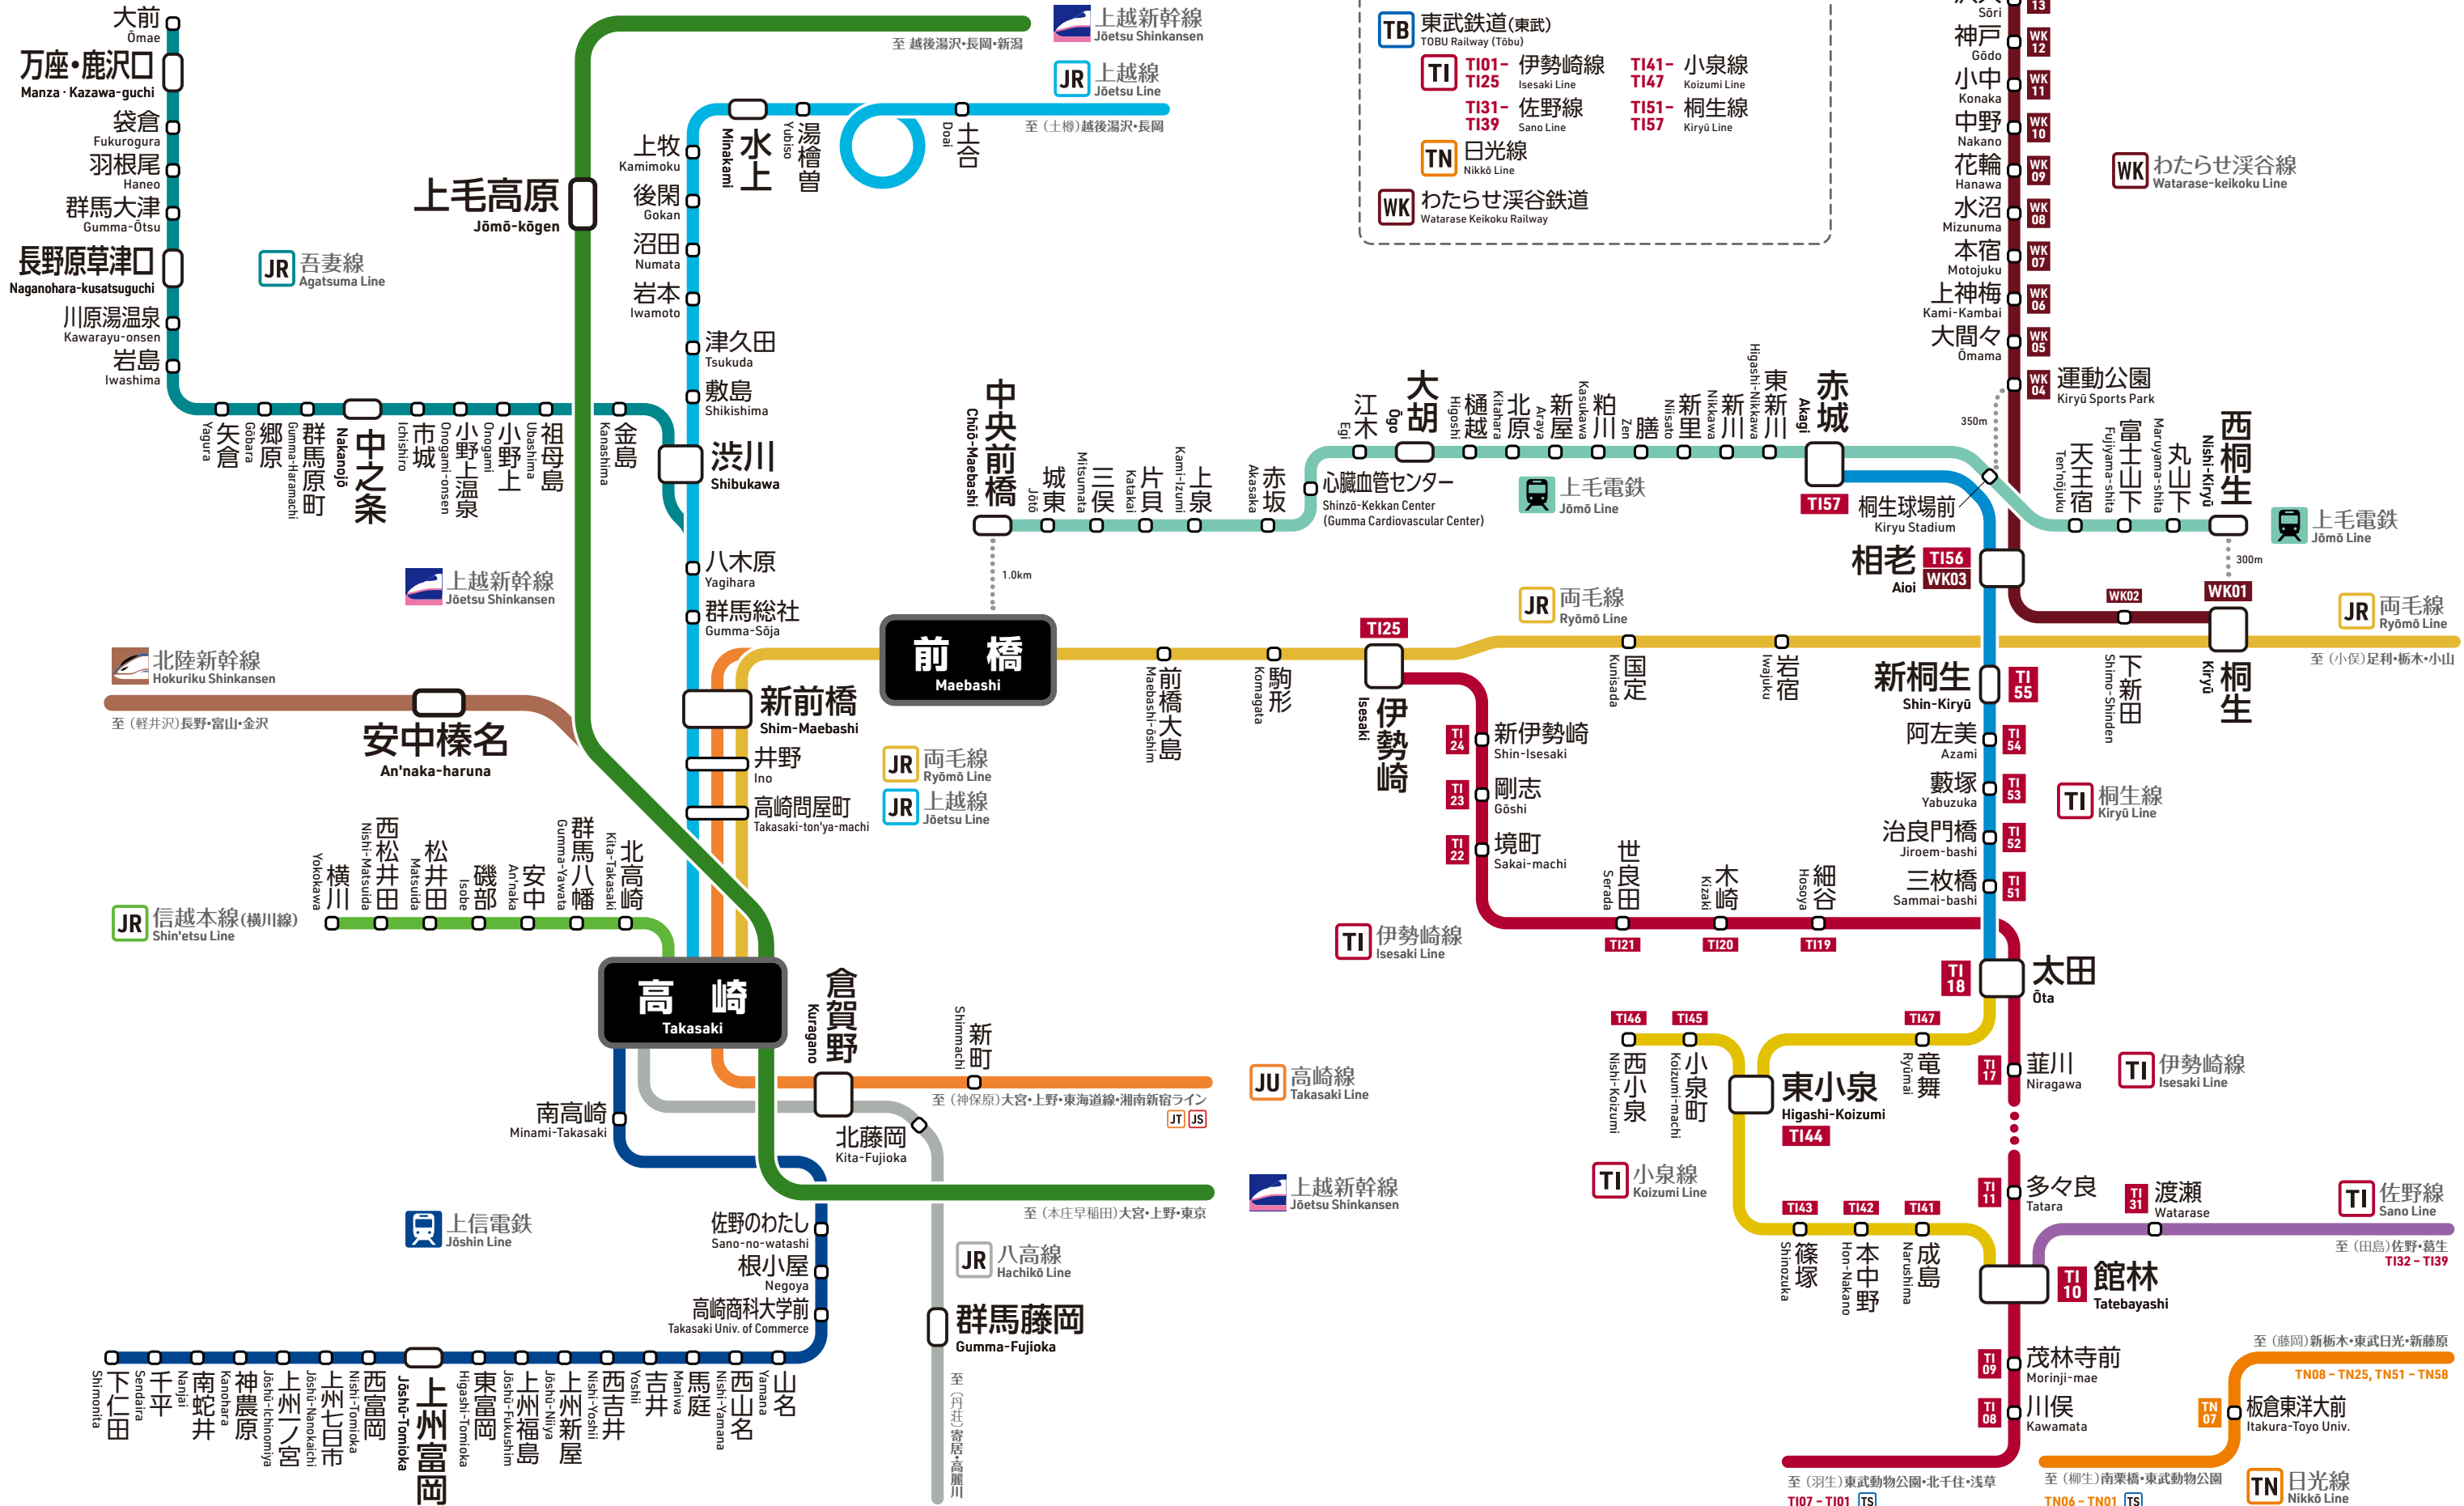

群馬県

Gumma Pref. 2023

凡例 Legend

- JR** 東日本旅客鉄道 (JR東日本) East Japan Railway (JR East)
- JU** 高崎線 Takasaki Line
- TB** 東武鉄道 (東武) TOBU Railway (Tobu)
- TI** 伊勢崎線 Isesaki Line
- TN** 日光線 Nikkō Line
- WK** わたらせ渓谷鉄道 Watarase Keikoku Railway
- 北陸新幹線** Hokuriku Shinkansen
- 上越新幹線** Jōetsu Shinkansen
- TI101-TI125** 伊勢崎線 Isesaki Line
- TI131-TI139** 佐野線 Sano Line
- TI141-TI147** 小泉線 Koizumi Line
- TI151-TI157** 桐生線 Kiryū Line