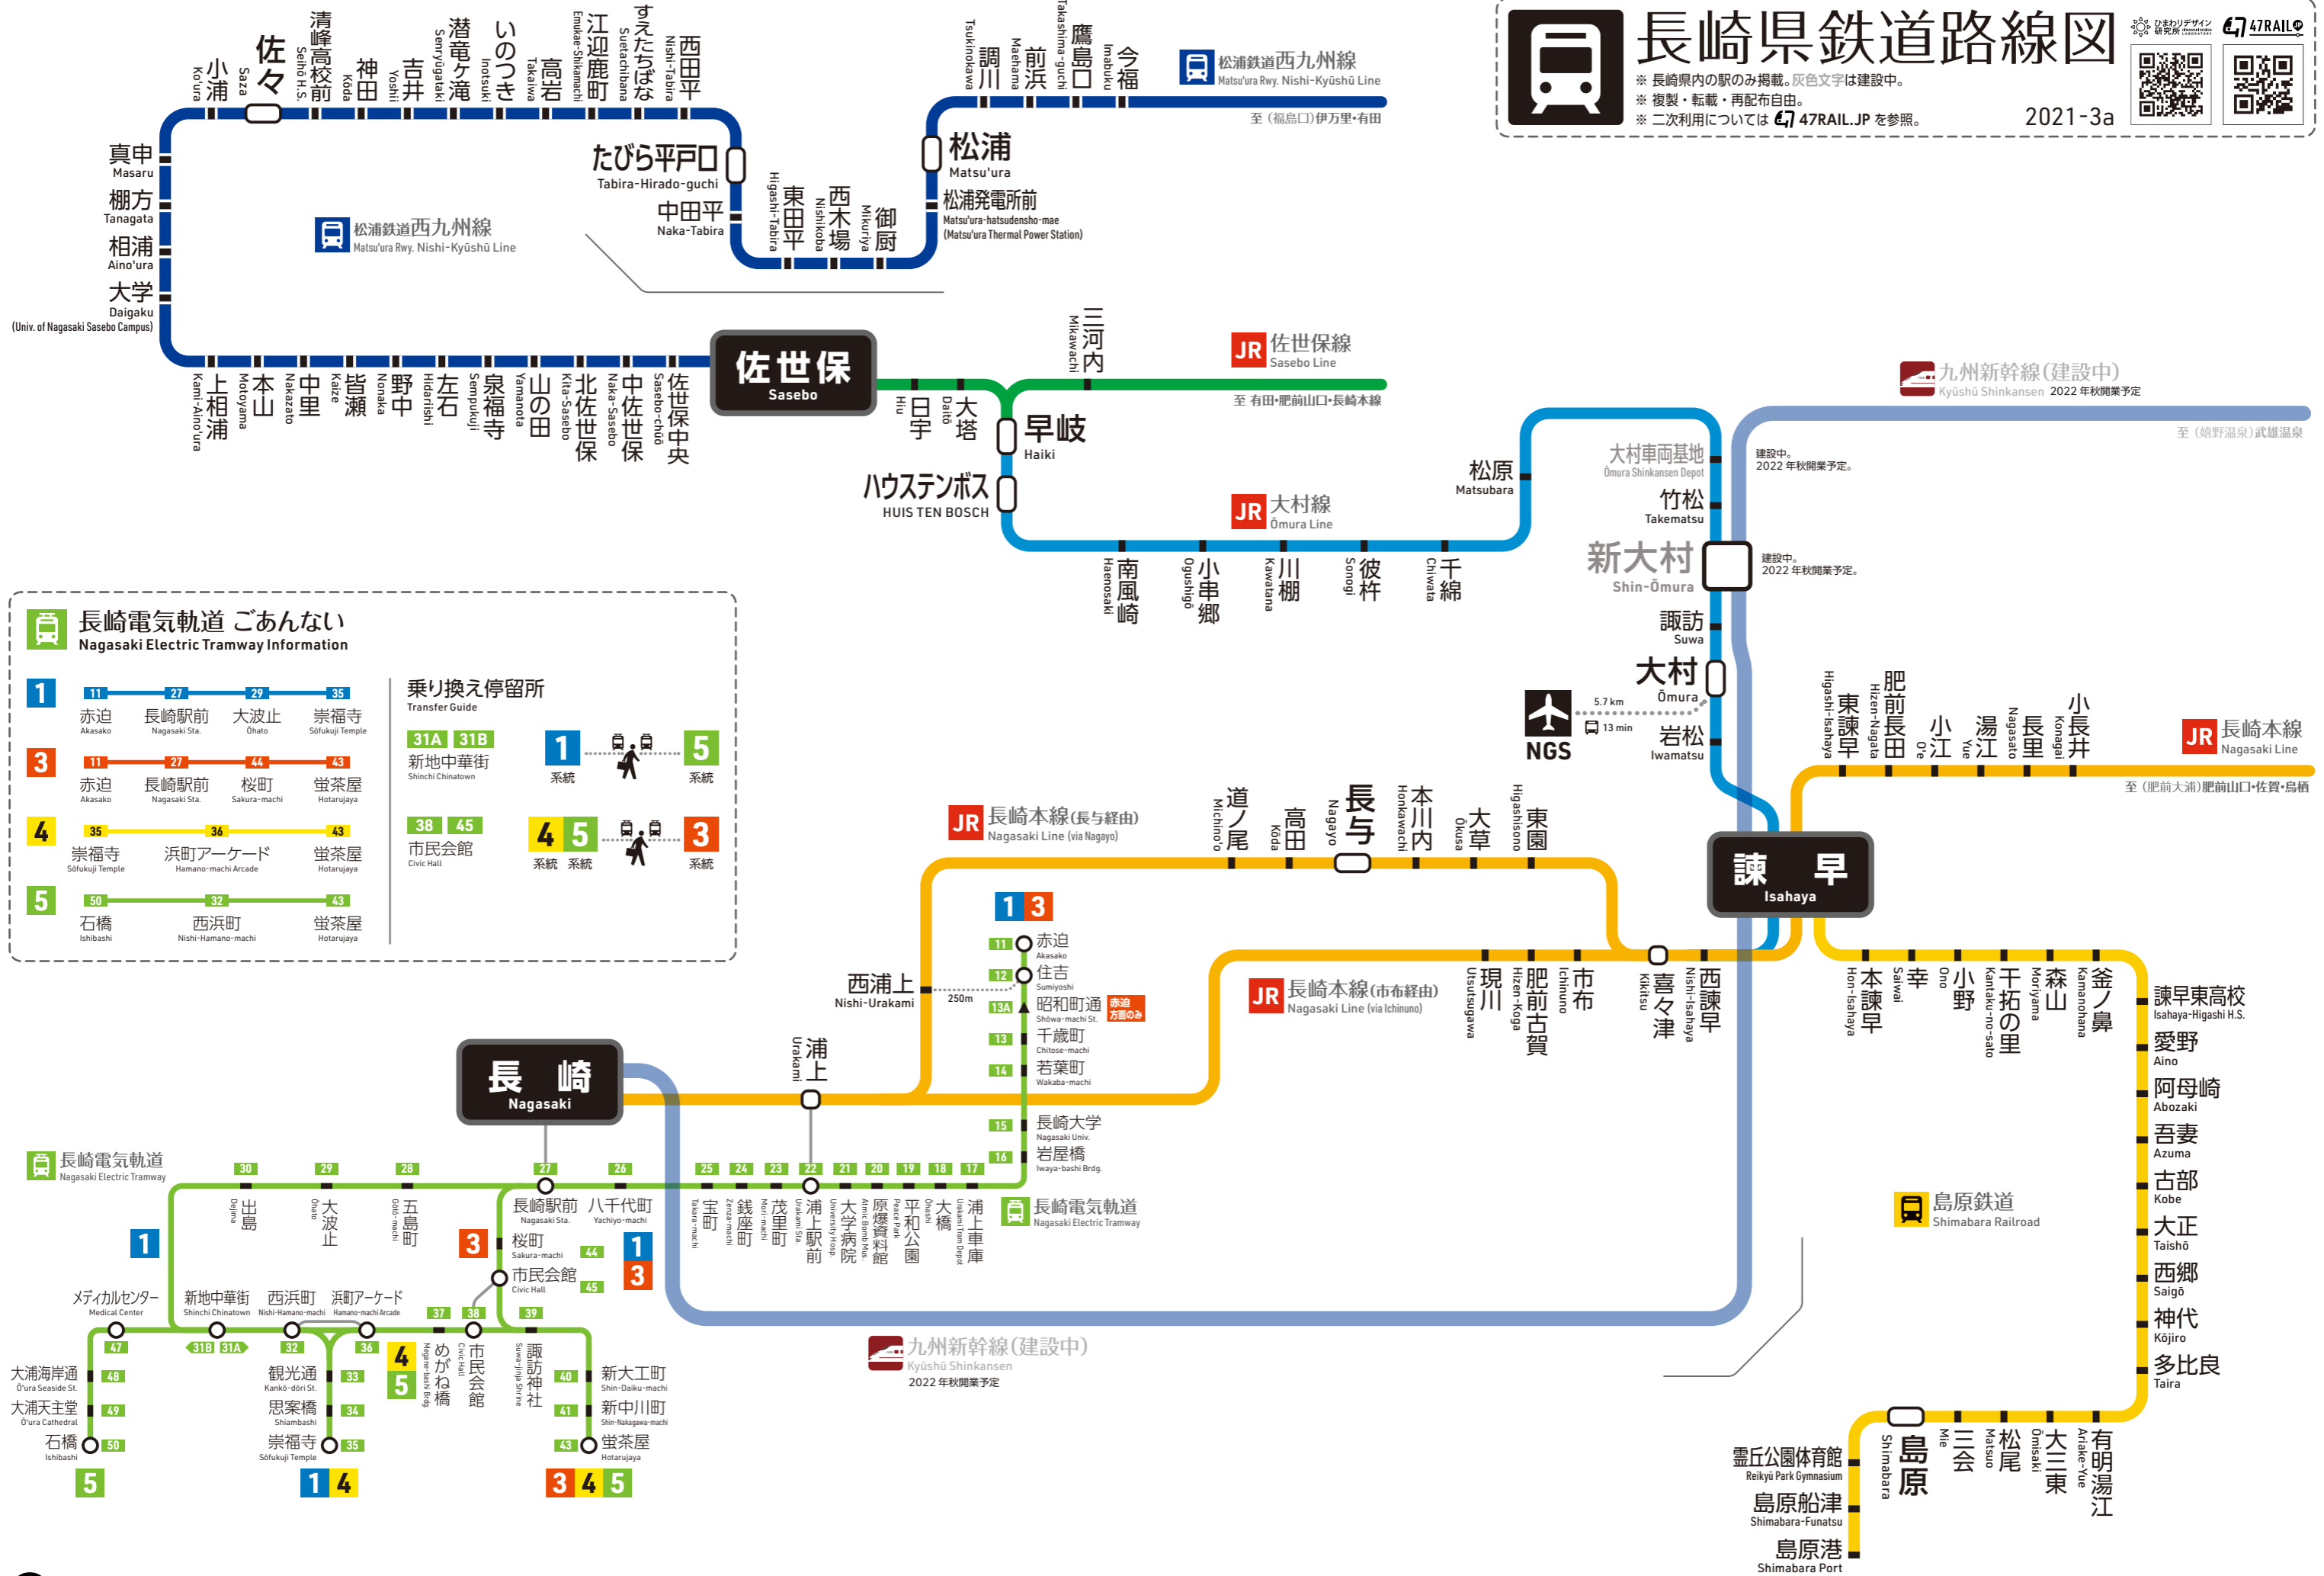

# 長崎県鉄道路線図

※ 長崎県内の駅のみ掲載。灰色文字は建設中。  
※ 複製・転載・再配布自由。  
※ 二次利用については 47RAIL.JP を参照。

2021-3a

## 長崎電気軌道 ごあない Nagasaki Electric Tramway Information

- 1** 11 27 29 35  
赤迫 Akasako 長崎駅前 Nagasaki Sta. 大波止 Ōhato 崇福寺 Sōfukuji Temple
- 3** 11 27 44 43  
赤迫 Akasako 長崎駅前 Nagasaki Sta. 桜町 Sakura-machi 蛸茶屋 Hotarujaya
- 4** 35 36 43  
崇福寺 Sōfukuji Temple 浜町アーケード Hamano-machi Arcade 蛸茶屋 Hotarujaya
- 5** 50 32 43  
石橋 Ishibashi 西浜町 Nishi-Hamano-machi 蛸茶屋 Hotarujaya

## 長崎電気軌道 Nagasaki Electric Tramway