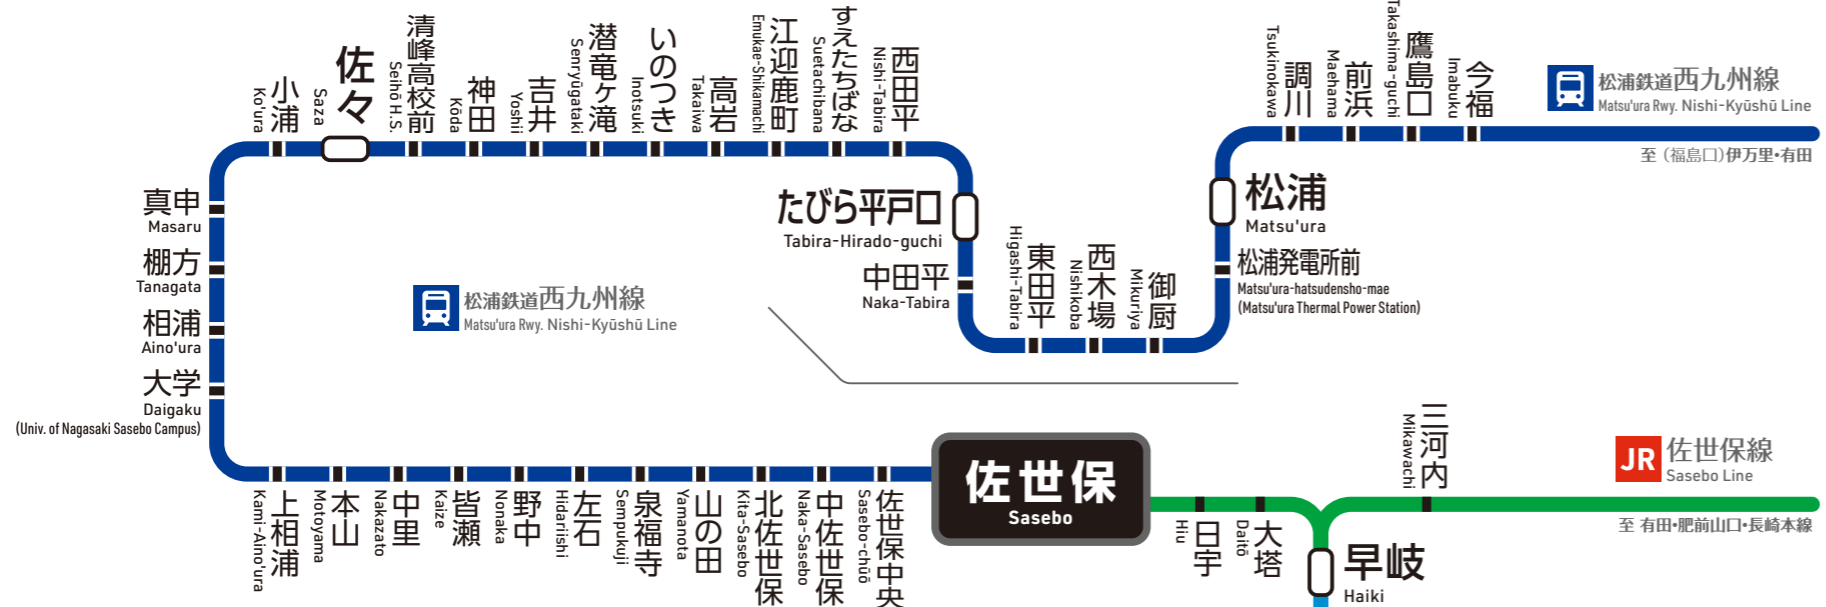

長崎県鉄道路線図

※ 長崎県内の駅のみ掲載。灰色文字は建設中。
※ 複製・転載・再配布自由。
※ 二次利用については 47RAIL.JP を参照。

2021-03

佐世保 Sasebo

長崎電気軌道 ごあない Nagasaki Electric Tramway Information

1	11	27	29	35
赤迫 Akasako	長崎駅前 Nagasaki Sta.	大波止 Ohato	崇福寺 Sōfukuji Temple	
3	11	27	44	43
赤迫 Akasako	長崎駅前 Nagasaki Sta.	桜町 Sōfukuji Temple	蛭茶屋 Hotarujaya	
4	35	36	43	
崇福寺 Sōfukuji Temple	浜町アーケード Hamano-machi Arcade	蛭茶屋 Hotarujaya		
5	50	32	43	
石橋 Akasako	西浜町 Nishi-Hamano-machi	蛭茶屋 Hotarujaya		

乗り換え停留所 Transfer Guide

31A 31B	1	5
新地中華街 Shinchi Chinatown	系統	系統
38 45	4 5	3
市民会館 Civic Hall	系統 系統	系統

JR 長崎本線(長与経由) Nagasaki Line (via Nagayo)

JR 長崎本線(市布経由) Nagasaki Line (via Ichinuno)

九州新幹線(建設中) Kyūshū Shinkansen 2022年秋開業予定

5.7 km
13 min

諫早 Isahaya