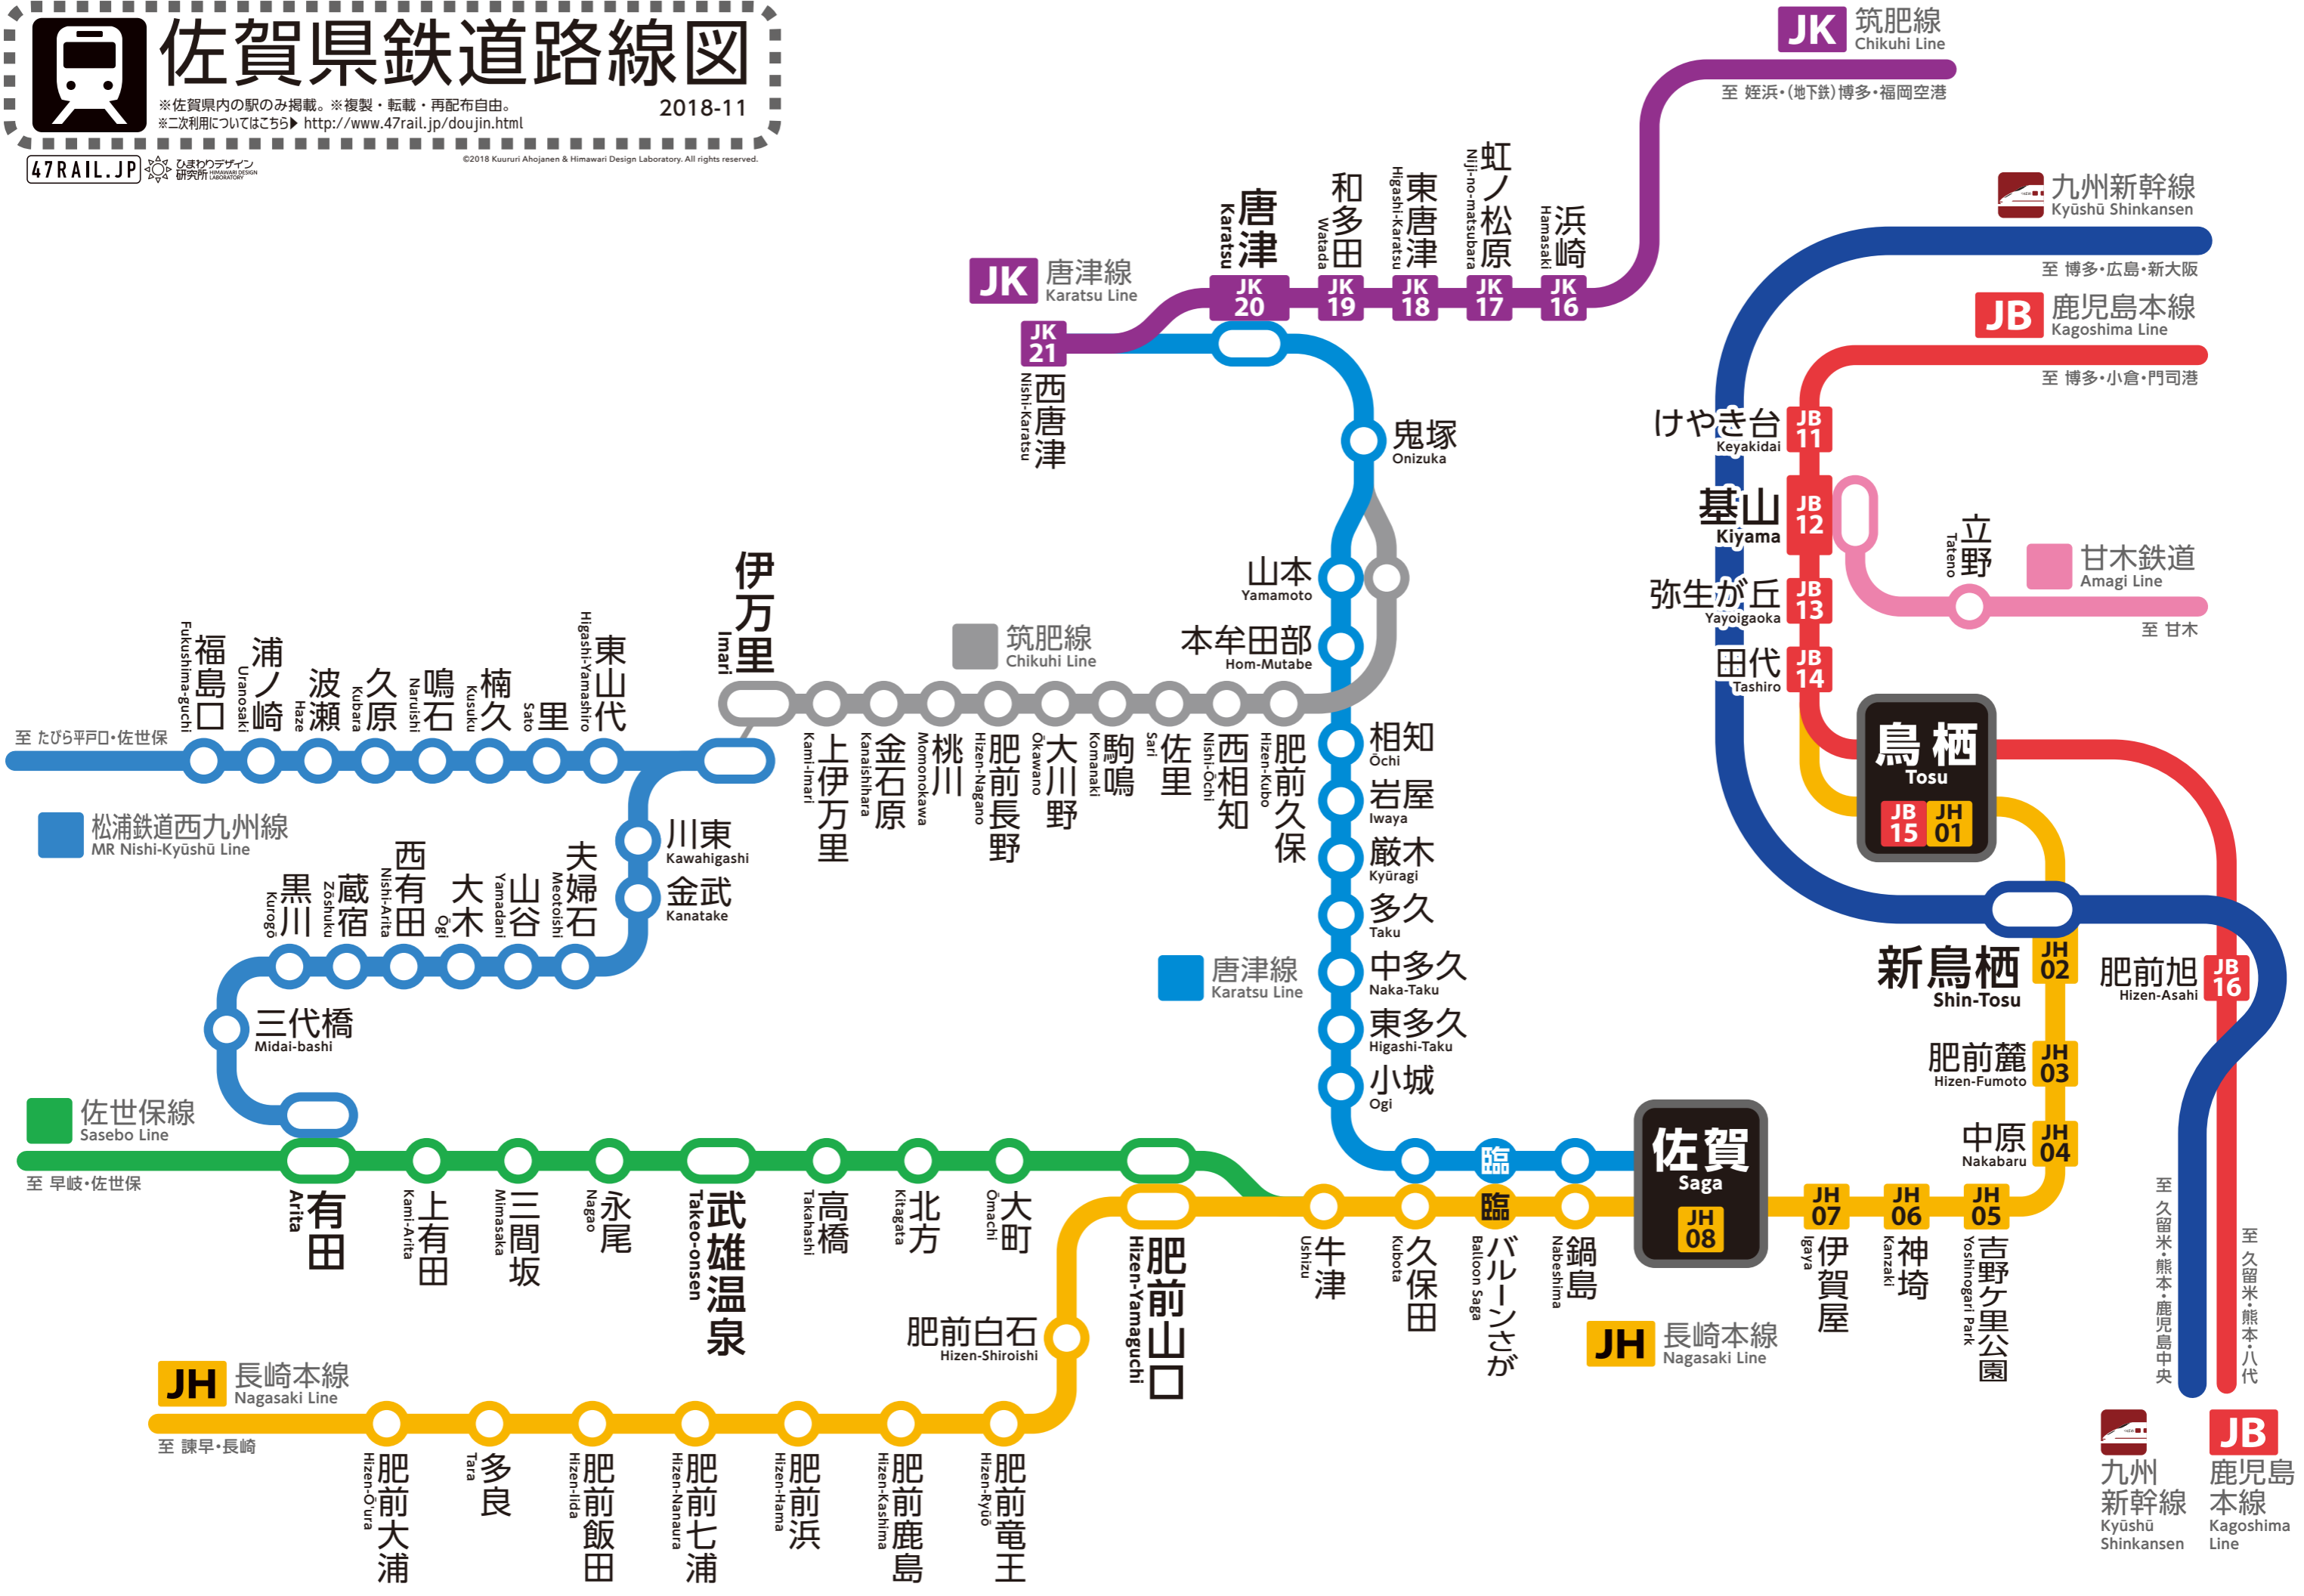

佐賀県鉄道路線図

※佐賀県内の駅のみ掲載。※複製・転載・再配布自由。
※二次利用についてはこちら▶ <http://www.47rail.jp/doujin.html>

2018-11

47RAIL.JP

ひまわりデザイン
研究室

JK 筑肥線
Chikui Line

至 姪浜・(地下鉄)博多・福岡空港

九州新幹線
Kyūshū Shinkansen

至 博多・広島・新大阪

JB 鹿児島本線
Kagoshima Line

至 博多・小倉・門司港

甘木鉄道
Amagi Line

至 甘木

鳥栖
Tosu
JB 15 JH 01

新鳥栖
Shin-Tosu
JH 02

肥前旭
Hizen-Asahi
JB 16

肥前麓
Hizen-Fumoto
JH 03

中原
Nakabaru
JH 04

佐賀
Saga
JH 08

JH 長崎本線
Nagasaki Line

九州新幹線
Kyūshū Shinkansen

JB 鹿児島本線
Kagoshima Line

至 久留米・熊本・鹿児島中央

至 久留米・熊本・八代

松浦鉄道西九州線
MR Nishi-Kyūshū Line

佐世保線
Sasebo Line

JH 長崎本線
Nagasaki Line

至 諫早・長崎