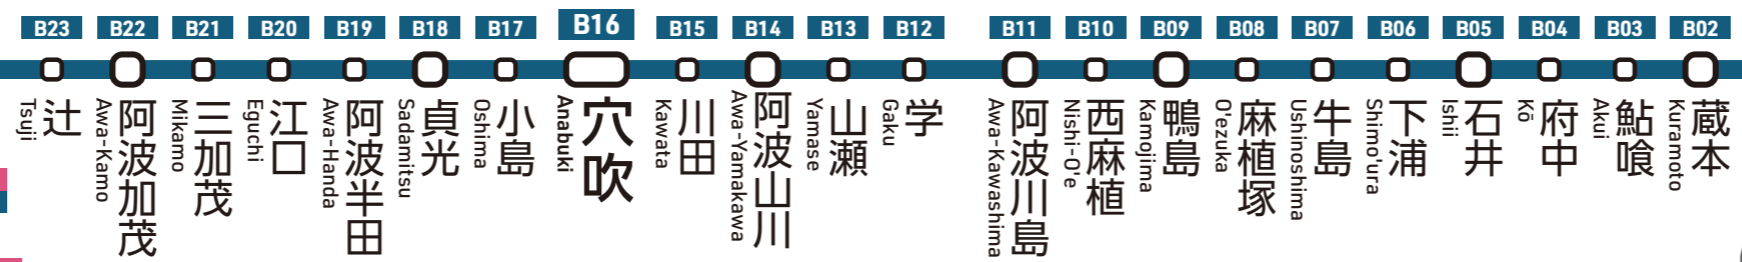

徳島県鉄道路線図

※ 徳島県内の駅のみ掲載。
※ 複製・転載・再配布自由。
※ 二次利用については 47RAIL.JP を参照。

2021-12

至 (讃岐財田)琴平・多度津・高松

D18 - D12, Y

D28 - D45, K, TK

至 (土佐岩原)後免・高知・窪川・四万十くろしおライン

B 徳島線(よしの川ブルーライン) Tokushima Line

T 高德線 Kōtoku Line

至 (讃岐相生)引田・高松
T09 - T28

徳島 Tokushima
T00
M00

M 牟岐線(阿波室戸シーサイドライン) Mugi Line

M 牟岐線(阿波室戸シーサイドライン) Mugi Line

阿佐海岸鉄道阿佐東線 Asa Seaside Rwy. Asa-Higashi Line

DMV による運行で、
ご利用には事前予約が必要です。
阿波海南駅 - 甲浦駅間は鉄道として運行し、
それ以外の区間はバスとして運行します。