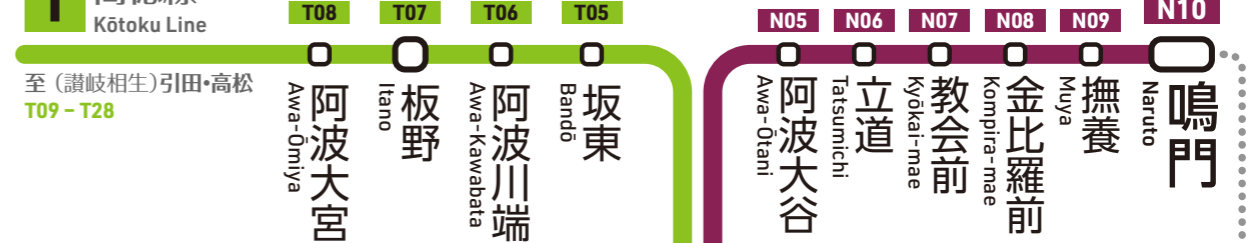

徳島県鉄道路線図

※ 徳島県内の駅のみ掲載。
※ 複製・転載・再配布自由。
※ 二次利用については 47RAIL.JP を参照。

2021-12

至 (讃岐財田)琴平・多度津・高松

D18 - D12, Y

D28 - D45, K, TK

至 (土佐岩原)後免・高知・窪川・四万十くろしおライン

B 徳島線(よしの川ブルーライン) Tokushima Line

T 高德線 Kōtoku Line

至 (讃岐相生)引田・高松
T09 - T28

徳島 Tokushima
T00
M00

M 牟岐線(阿波室戸シーサイドライン) Mugi Line

M 牟岐線(阿波室戸シーサイドライン) Mugi Line

阿佐海岸鉄道阿佐東線 Asa Seaside Rwy. Asa-Higashi Line

DMV による運行で、
ご利用には事前予約が必要です。
阿波海南駅 - 甲浦駅間は鉄道として運行し、
それ以外の区間はバスとして運行します。