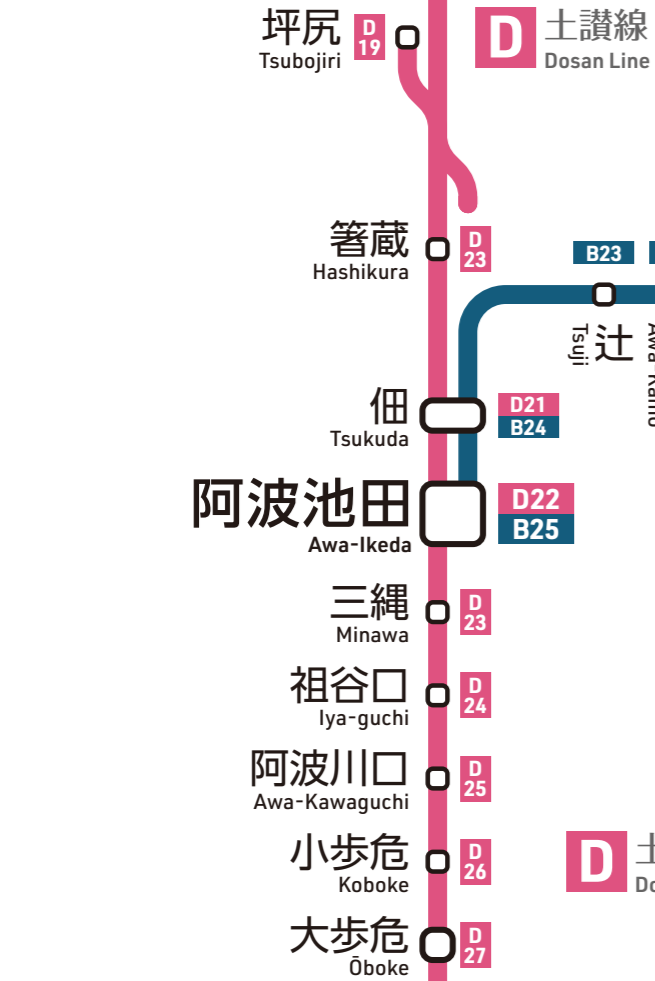

徳島県鉄道路線図

※ 徳島県内の駅のみ掲載。
※ 複製・転載・再配布自由。
※ 二次利用については 47RAIL.JP を参照。

2021-12

至 (讃岐財田)琴平・多度津・高松

D18 - D12, Y

D28 - D45, K, TK

至 (土佐岩原)後免・高知・窪川・四万十くろしおライン

B 徳島線(よしの川ブルーライン) Tokushima Line

T 高德線 Kōtoku Line

至 (讃岐相生)引田・高松
T09 - T28

徳島 Tokushima
T00
M00

M 牟岐線(阿波室戸シーサイドライン) Mugi Line

M 牟岐線(阿波室戸シーサイドライン) Mugi Line

阿佐海岸鉄道阿佐東線 Asa Seaside Rwy. Asa-Higashi Line

DMV による運行で、
ご利用には事前予約が必要です。
阿波海南駅 - 甲浦駅間は鉄道として運行し、
それ以外の区間はバスとして運行します。