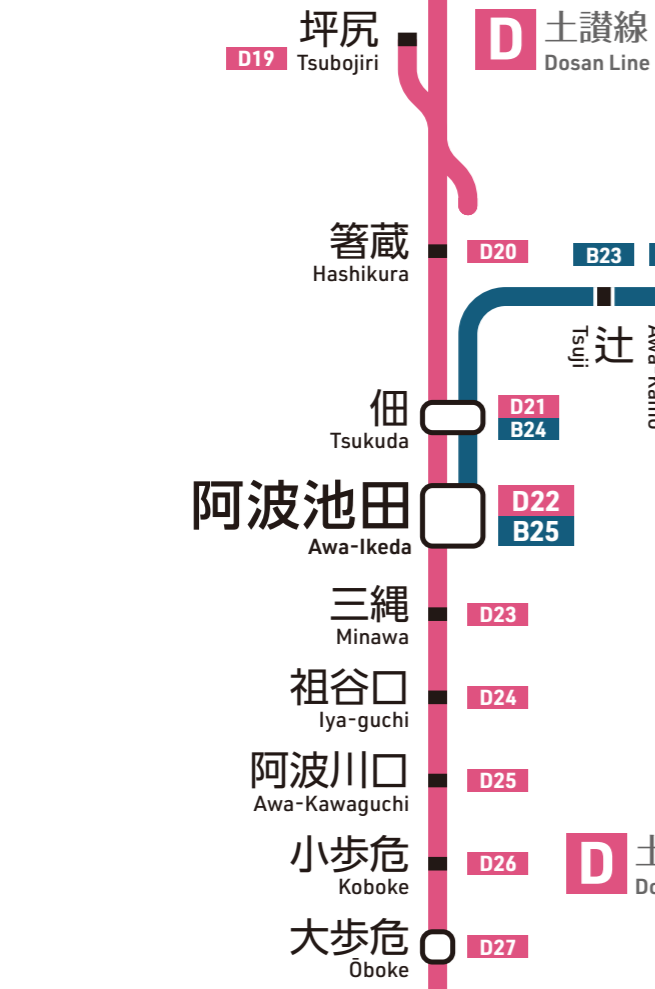

徳島県鉄道路線図

※ 徳島県内の駅のみ掲載。
※ 複製・転載・再配布自由。
※ 二次利用については 47RAIL.JP を参照。

2021-6B

至 (讃岐財田) 琴平・多度津・高松

D18 - D12, Y

D28 - D45, K, TK

至 (土佐岩原) 後免・高知・窪川・四万十くろしおライン

AK 阿佐海岸鉄道阿佐東線

Asa Seaside Rwy. Asa-Higashi Line
DMV による運行です。
AK--阿波海南駅 - AK30 甲浦駅間
は鉄道として運行し、その前後の
区間はバスとして運行します。

T 高德線

Kōtoku Line
至 (讃岐相生) 引田・高松
T09 - T28

M 牟岐線 (阿波室戸シーサイドライン)