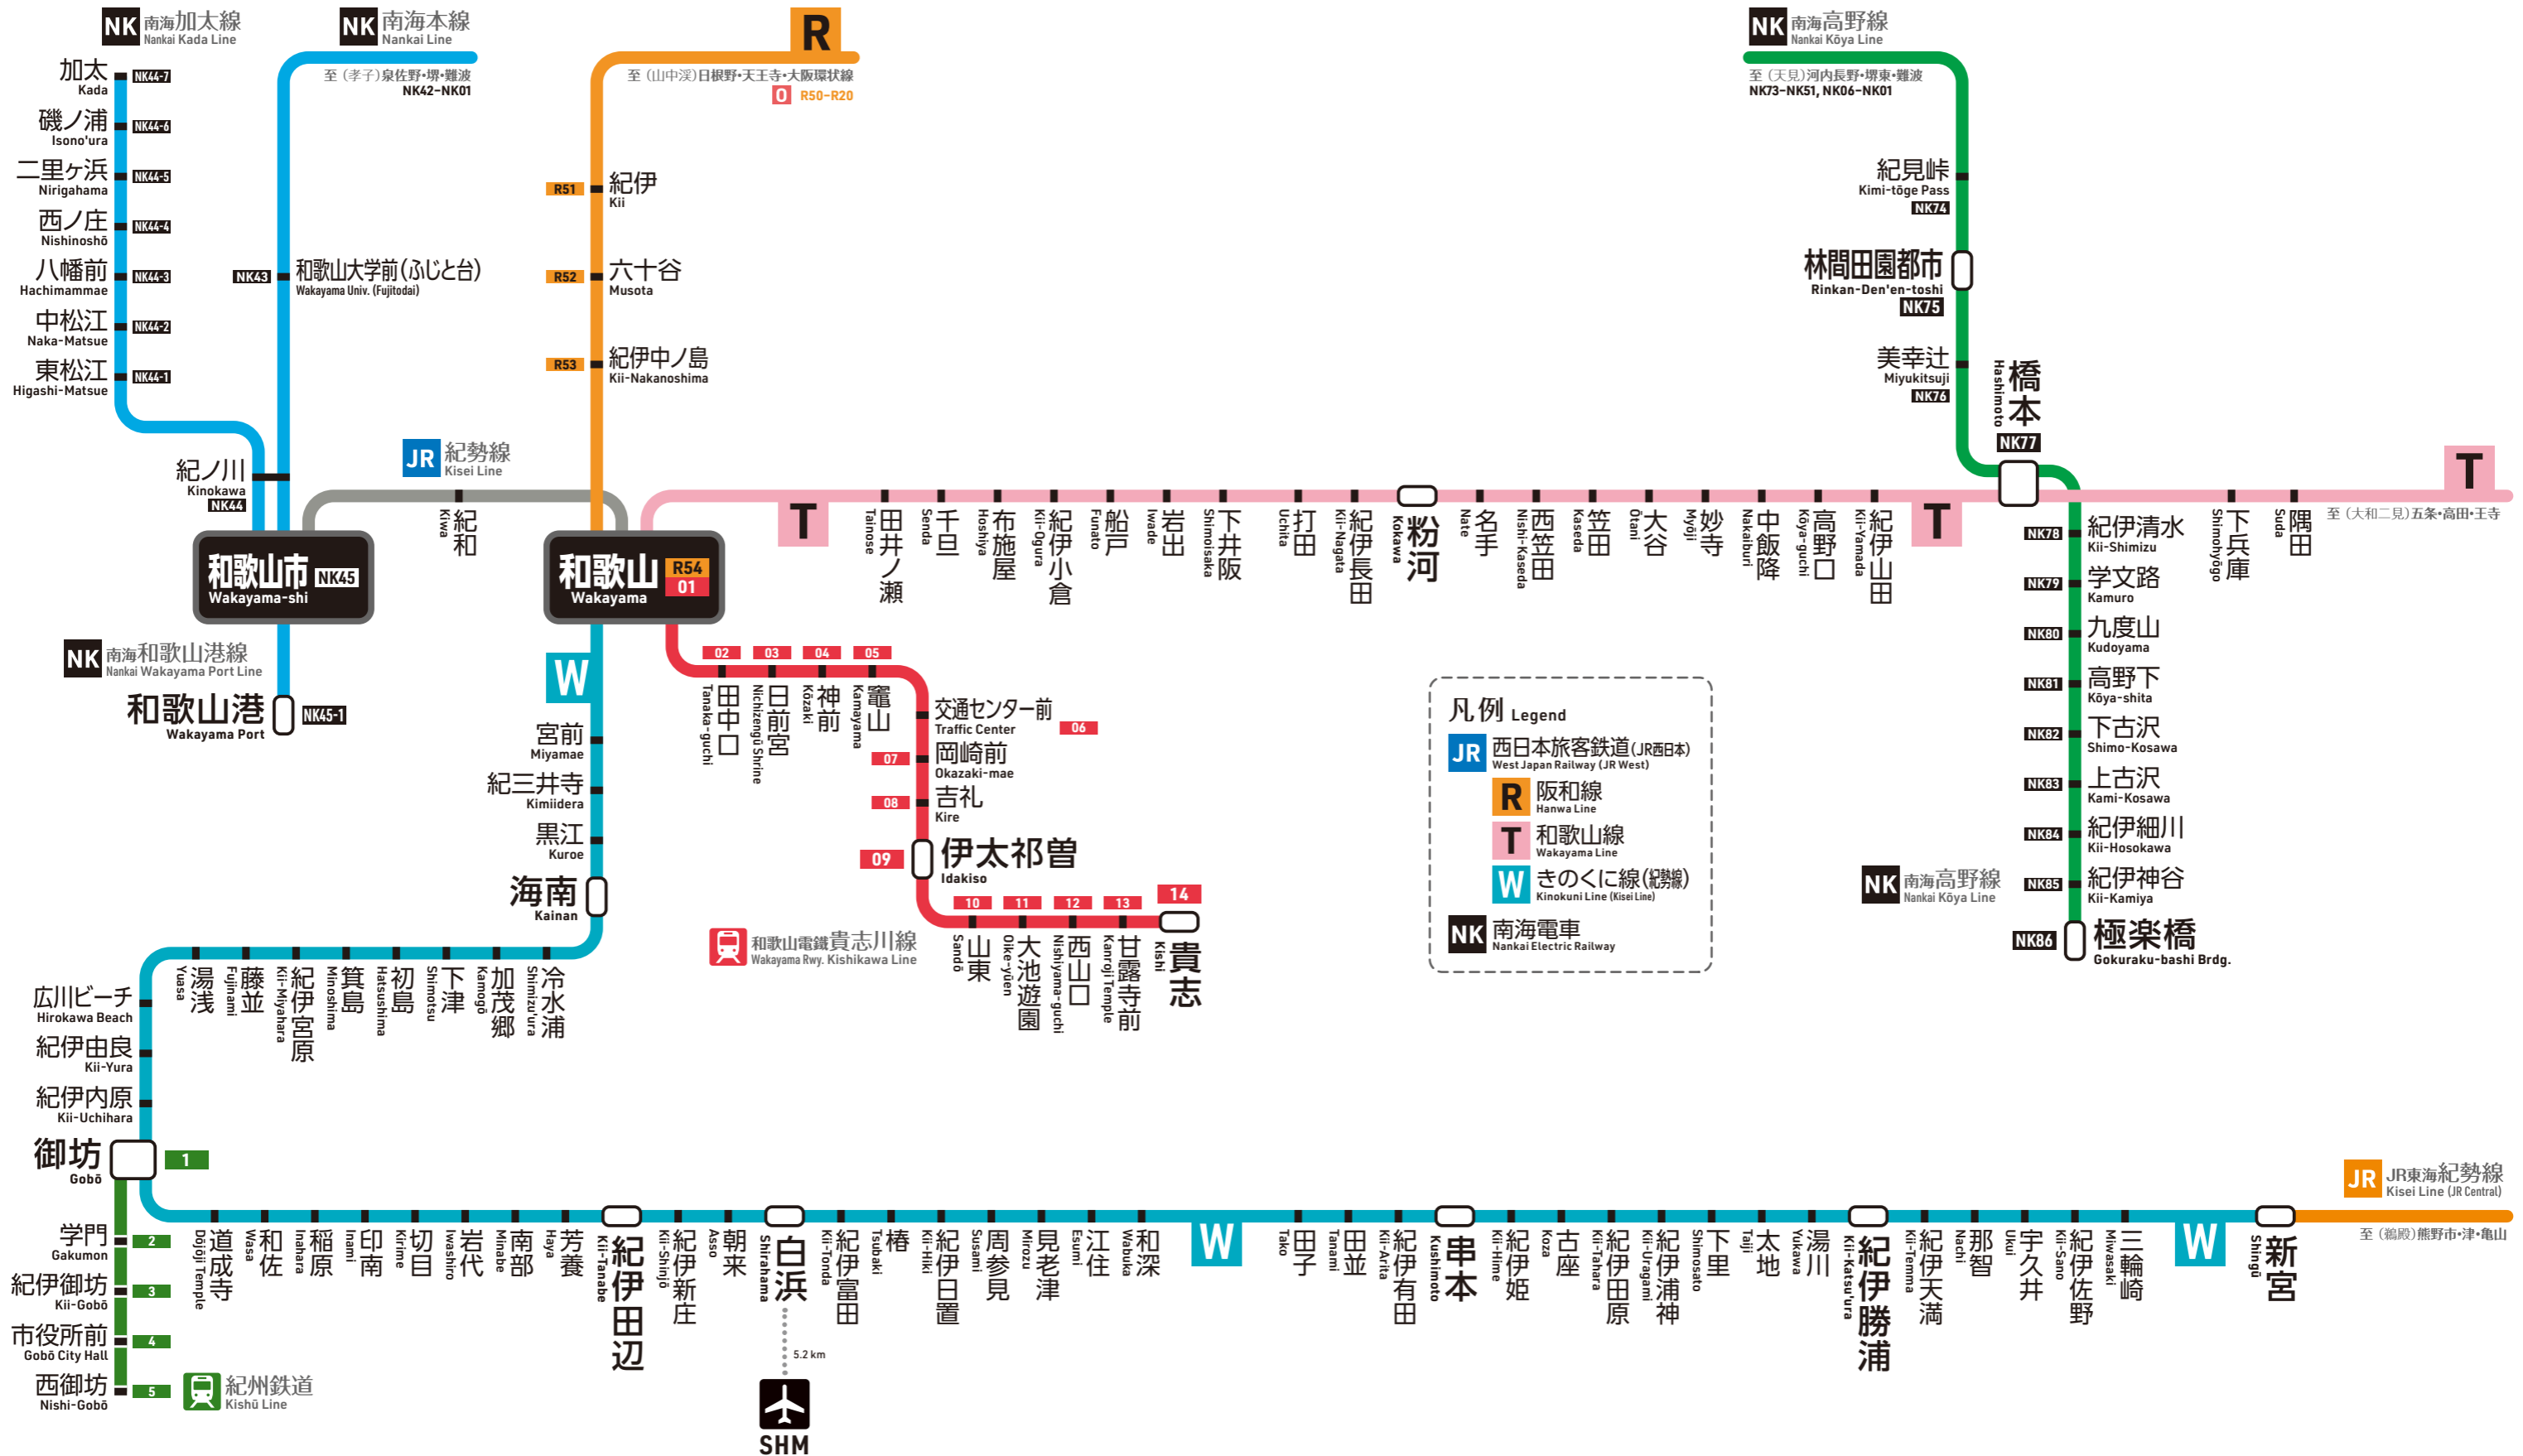

# 和歌山県鉄道路線図

※ 和歌山県内の駅のみ掲載。  
※ 複製・転載・再配布自由。  
※ 二次利用については [47RAIL.JP](http://47RAIL.JP) を参照。

2020-11

**凡例 Legend**

- JR** 西日本旅客鉄道 (JR西日本) West Japan Railway (JR West)
- R** 阪和線 Hanwa Line
- T** 和歌山線 Wakayama Line
- W** きのくに線 (紀勢線) Kinokuni Line (Kisei Line)
- NK** 南海電車 Nankai Electric Railway