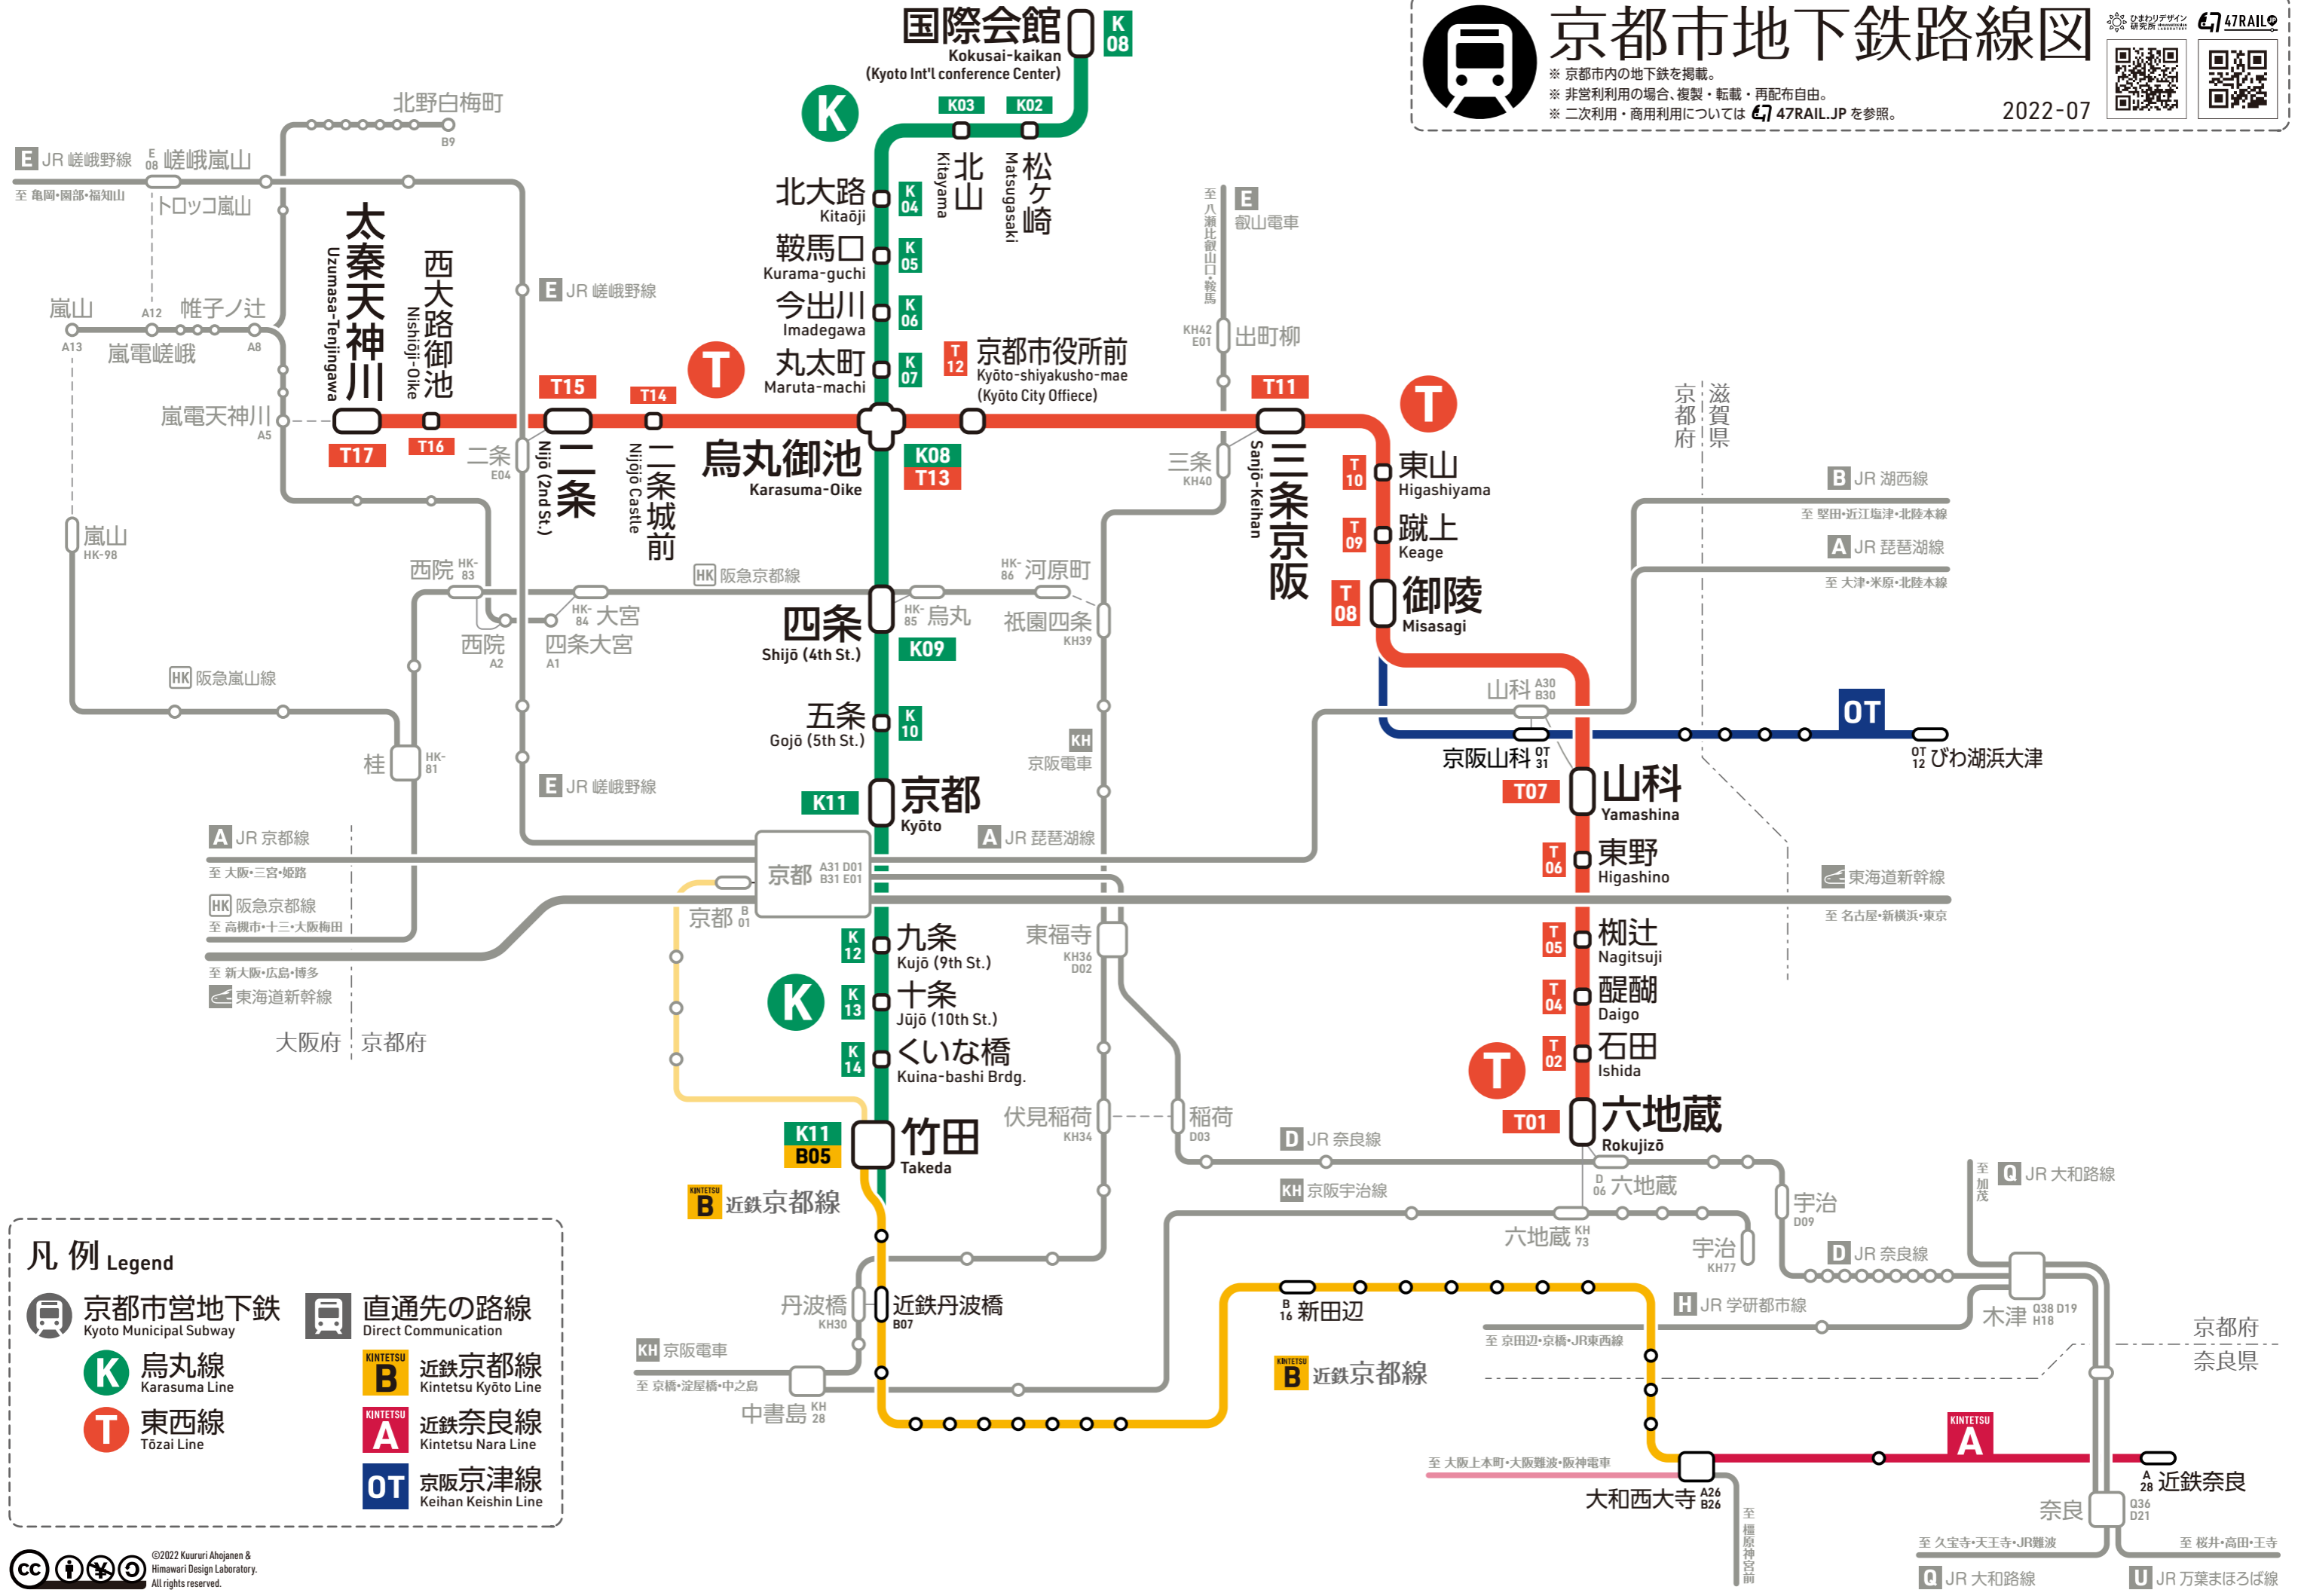

# 京都市地下鉄路線図

※ 京都市内の地下鉄を掲載。  
※ 非営利利用の場合、複製・転載・再配布自由。  
※ 二次利用・商用利用については 47RAIL.JP を参照。

2022-07

### 凡例 Legend

- 京都市営地下鉄 Kyoto Municipal Subway
- 直通先の路線 Direct Communication
- 烏丸線 Karasuma Line
- 東西線 Tōzai Line
- 近鉄京都線 Kintetsu Kyoto Line
- 近鉄奈良線 Kintetsu Nara Line
- 京阪京津線 Keihan Keishin Line