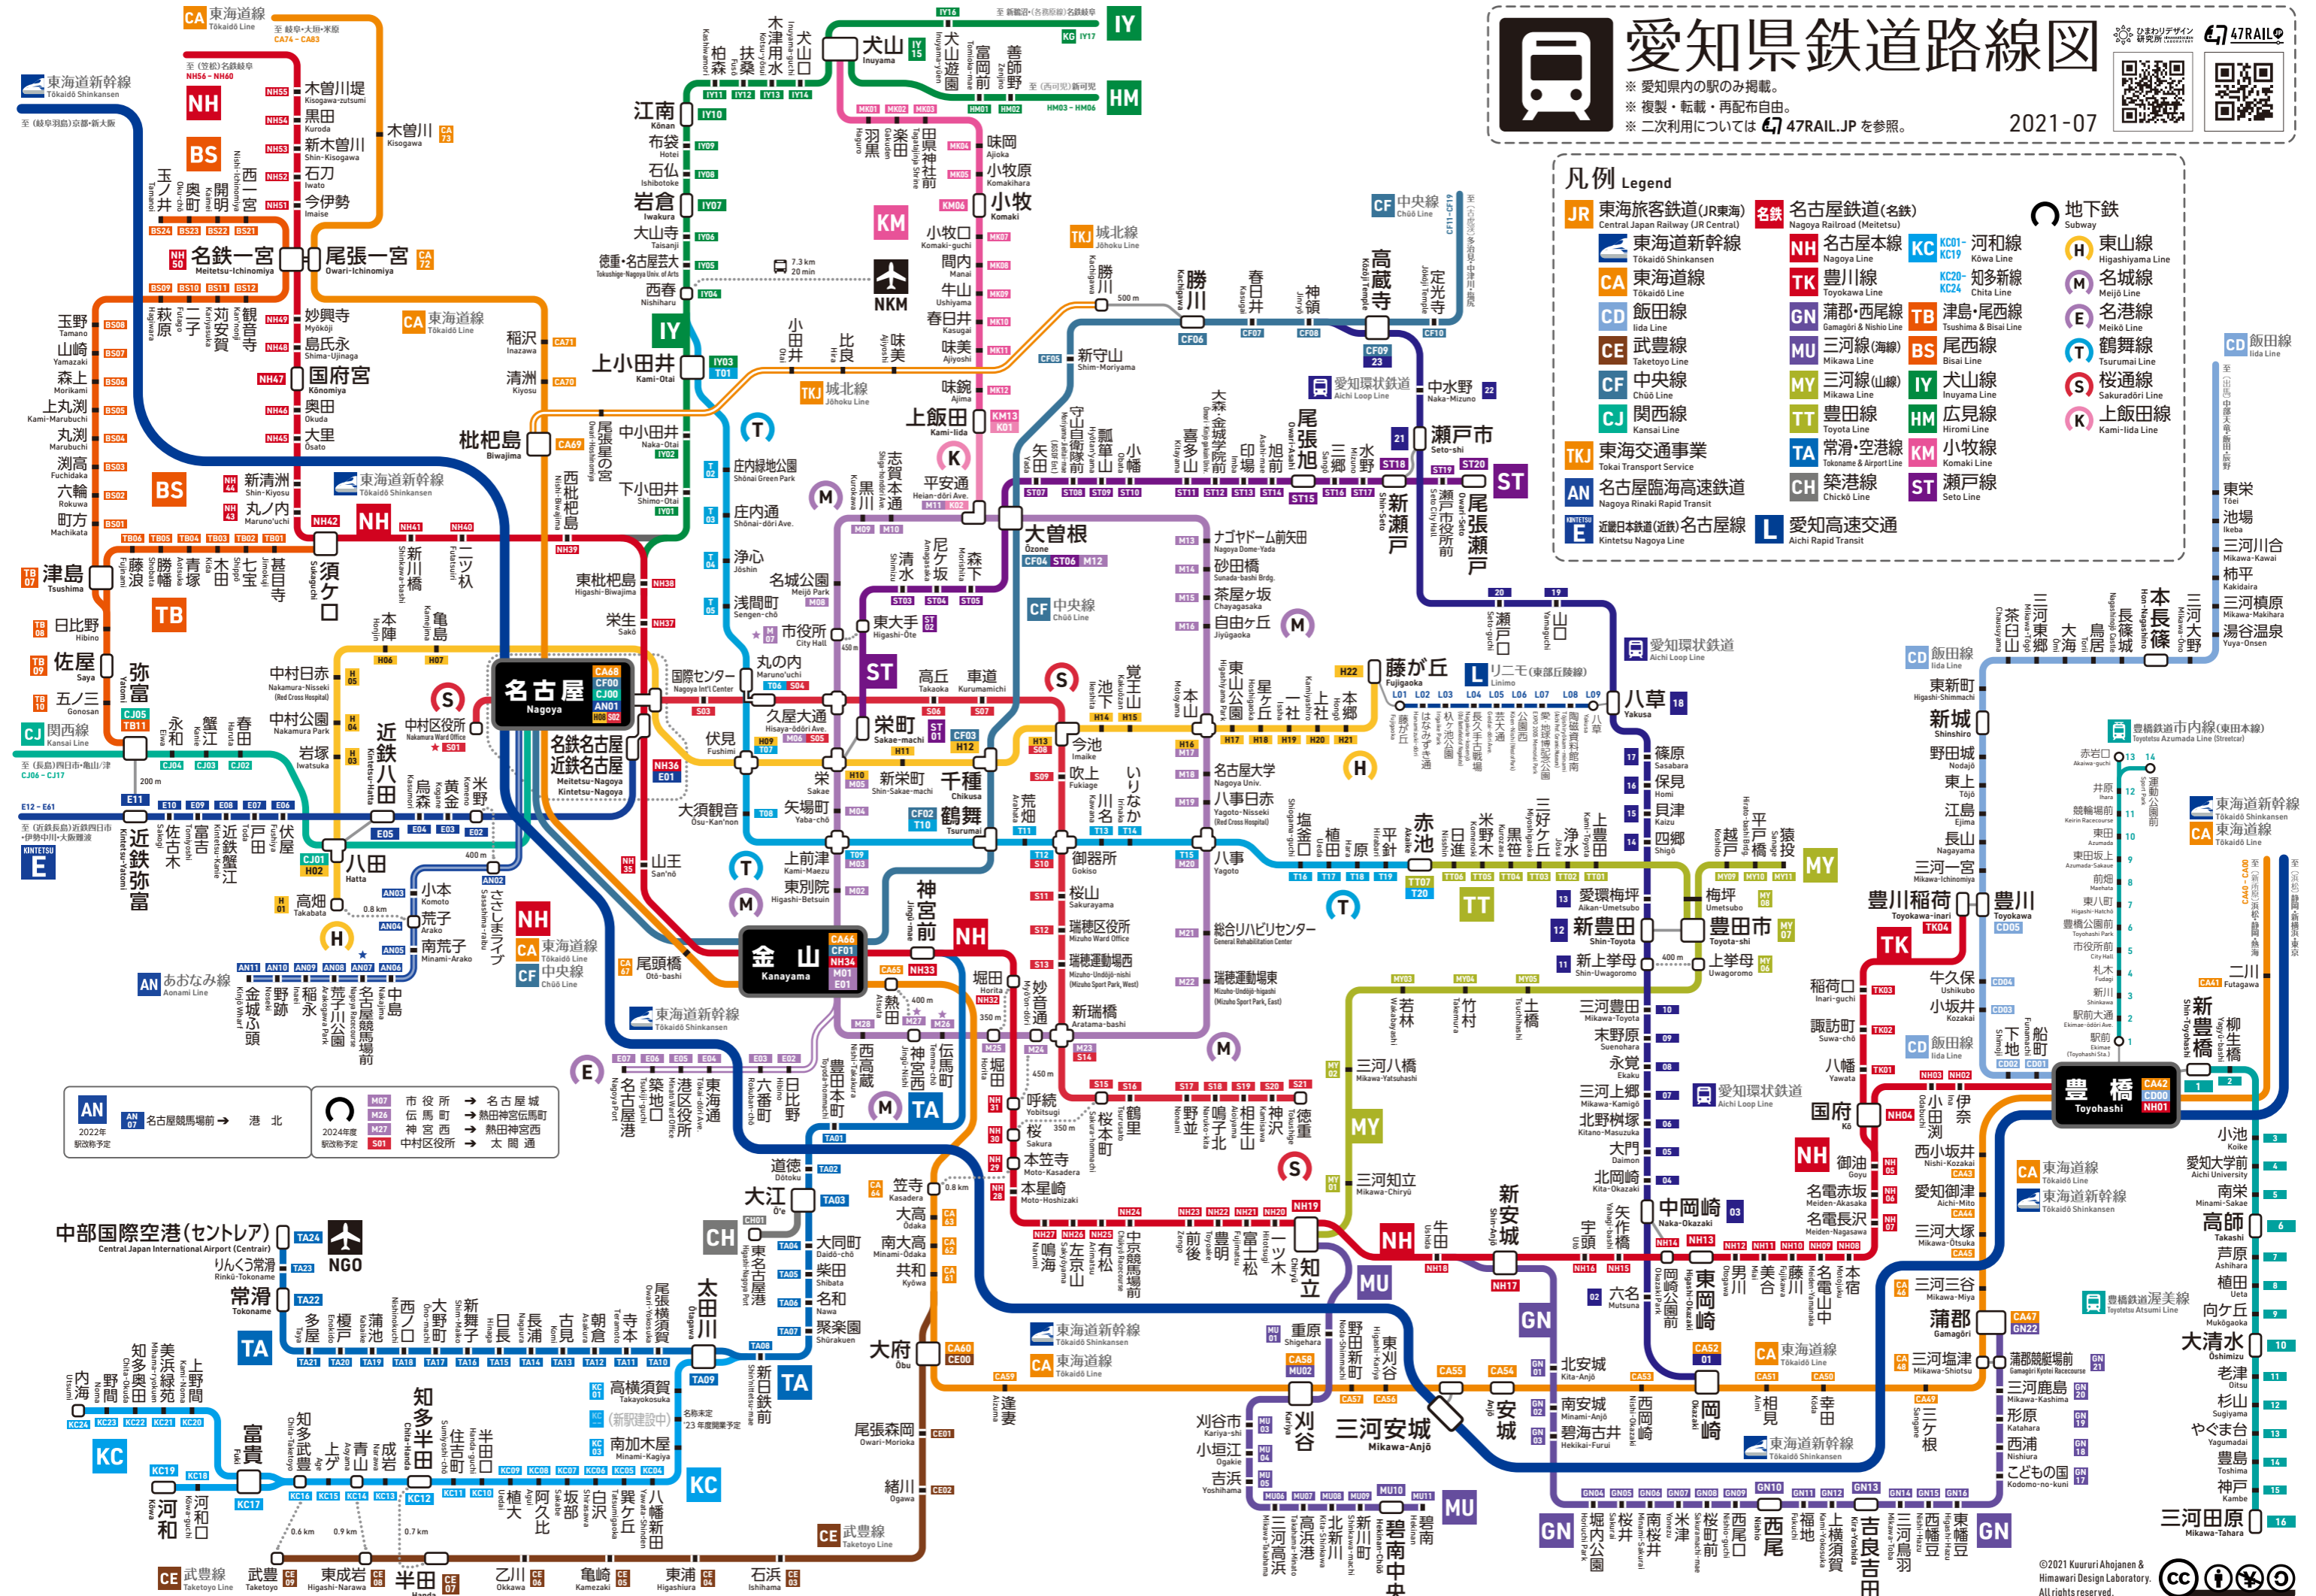

愛知県鉄道路線図

※ 愛知県内の駅のみ掲載。
※ 複製・転載・再配布自由。
※ 二次利用については 47RAIL.JP を参照。

2021-07

凡例 Legend

- JR** 東海旅客鉄道 (JR東海) Central Japan Railway (JR Central)
- CA** 東海道新幹線 Tokaido Shinkansen
- CD** 飯田線 Iida Line
- CE** 武豊線 Taketoyo Line
- CF** 中央線 Chūō Line
- CJ** 関西線 Kansai Line
- TKJ** 東海交通事業 Tokai Transport Service
- AN** 名古屋臨海高速鉄道 Nagoya Rinaki Rapid Transit
- E** 近畿日本鉄道 (近鉄) 名古屋線 Kintetsu Nagoya Line
- 名鉄** 名古屋鉄道 (名鉄) Nagoya Railroad (Meitetsu)
- NH** 名古屋本線 Nagoya Line
- TK** 豊川線 Toyokawa Line
- GN** 蒲郡・西尾線 Gamagori & Nishio Line
- MU** 三河線 (海線) Mikawa Line
- MY** 三河線 (山線) Mikawa Line
- TA** 常滑・空港線 Tokoname & Airport Line
- CH** 築港線 Chikko Line
- 河和線** Kōwa Line
- KC** 知多新線 Chita Line
- GN** 津島・尾西線 Tsushima & Bisai Line
- BS** 尾西線 Bisei Line
- MY** 三河線 (山線) Mikawa Line
- TA** 常滑・空港線 Tokoname & Airport Line
- CH** 築港線 Chikko Line
- 地下鉄** Subway
- H** 東山線 Higashiya Line
- M** 名城線 Meijō Line
- E** 名港線 Meikō Line
- T** 鶴舞線 Tsurumai Line
- S** 桜通線 Sakuradori Line
- K** 上飯田線 Kami-Iida Line
- 愛知高速交通** Aichi Rapid Transit

AN 2022年 駅改称予定
名古屋競馬場前 → 港北

2024年度 駅改称予定
市役所 → 名古屋城
伏見馬町 → 熱田神宮伝馬町
神宮西 → 熱田神宮西
中村区役所 → 太閤通