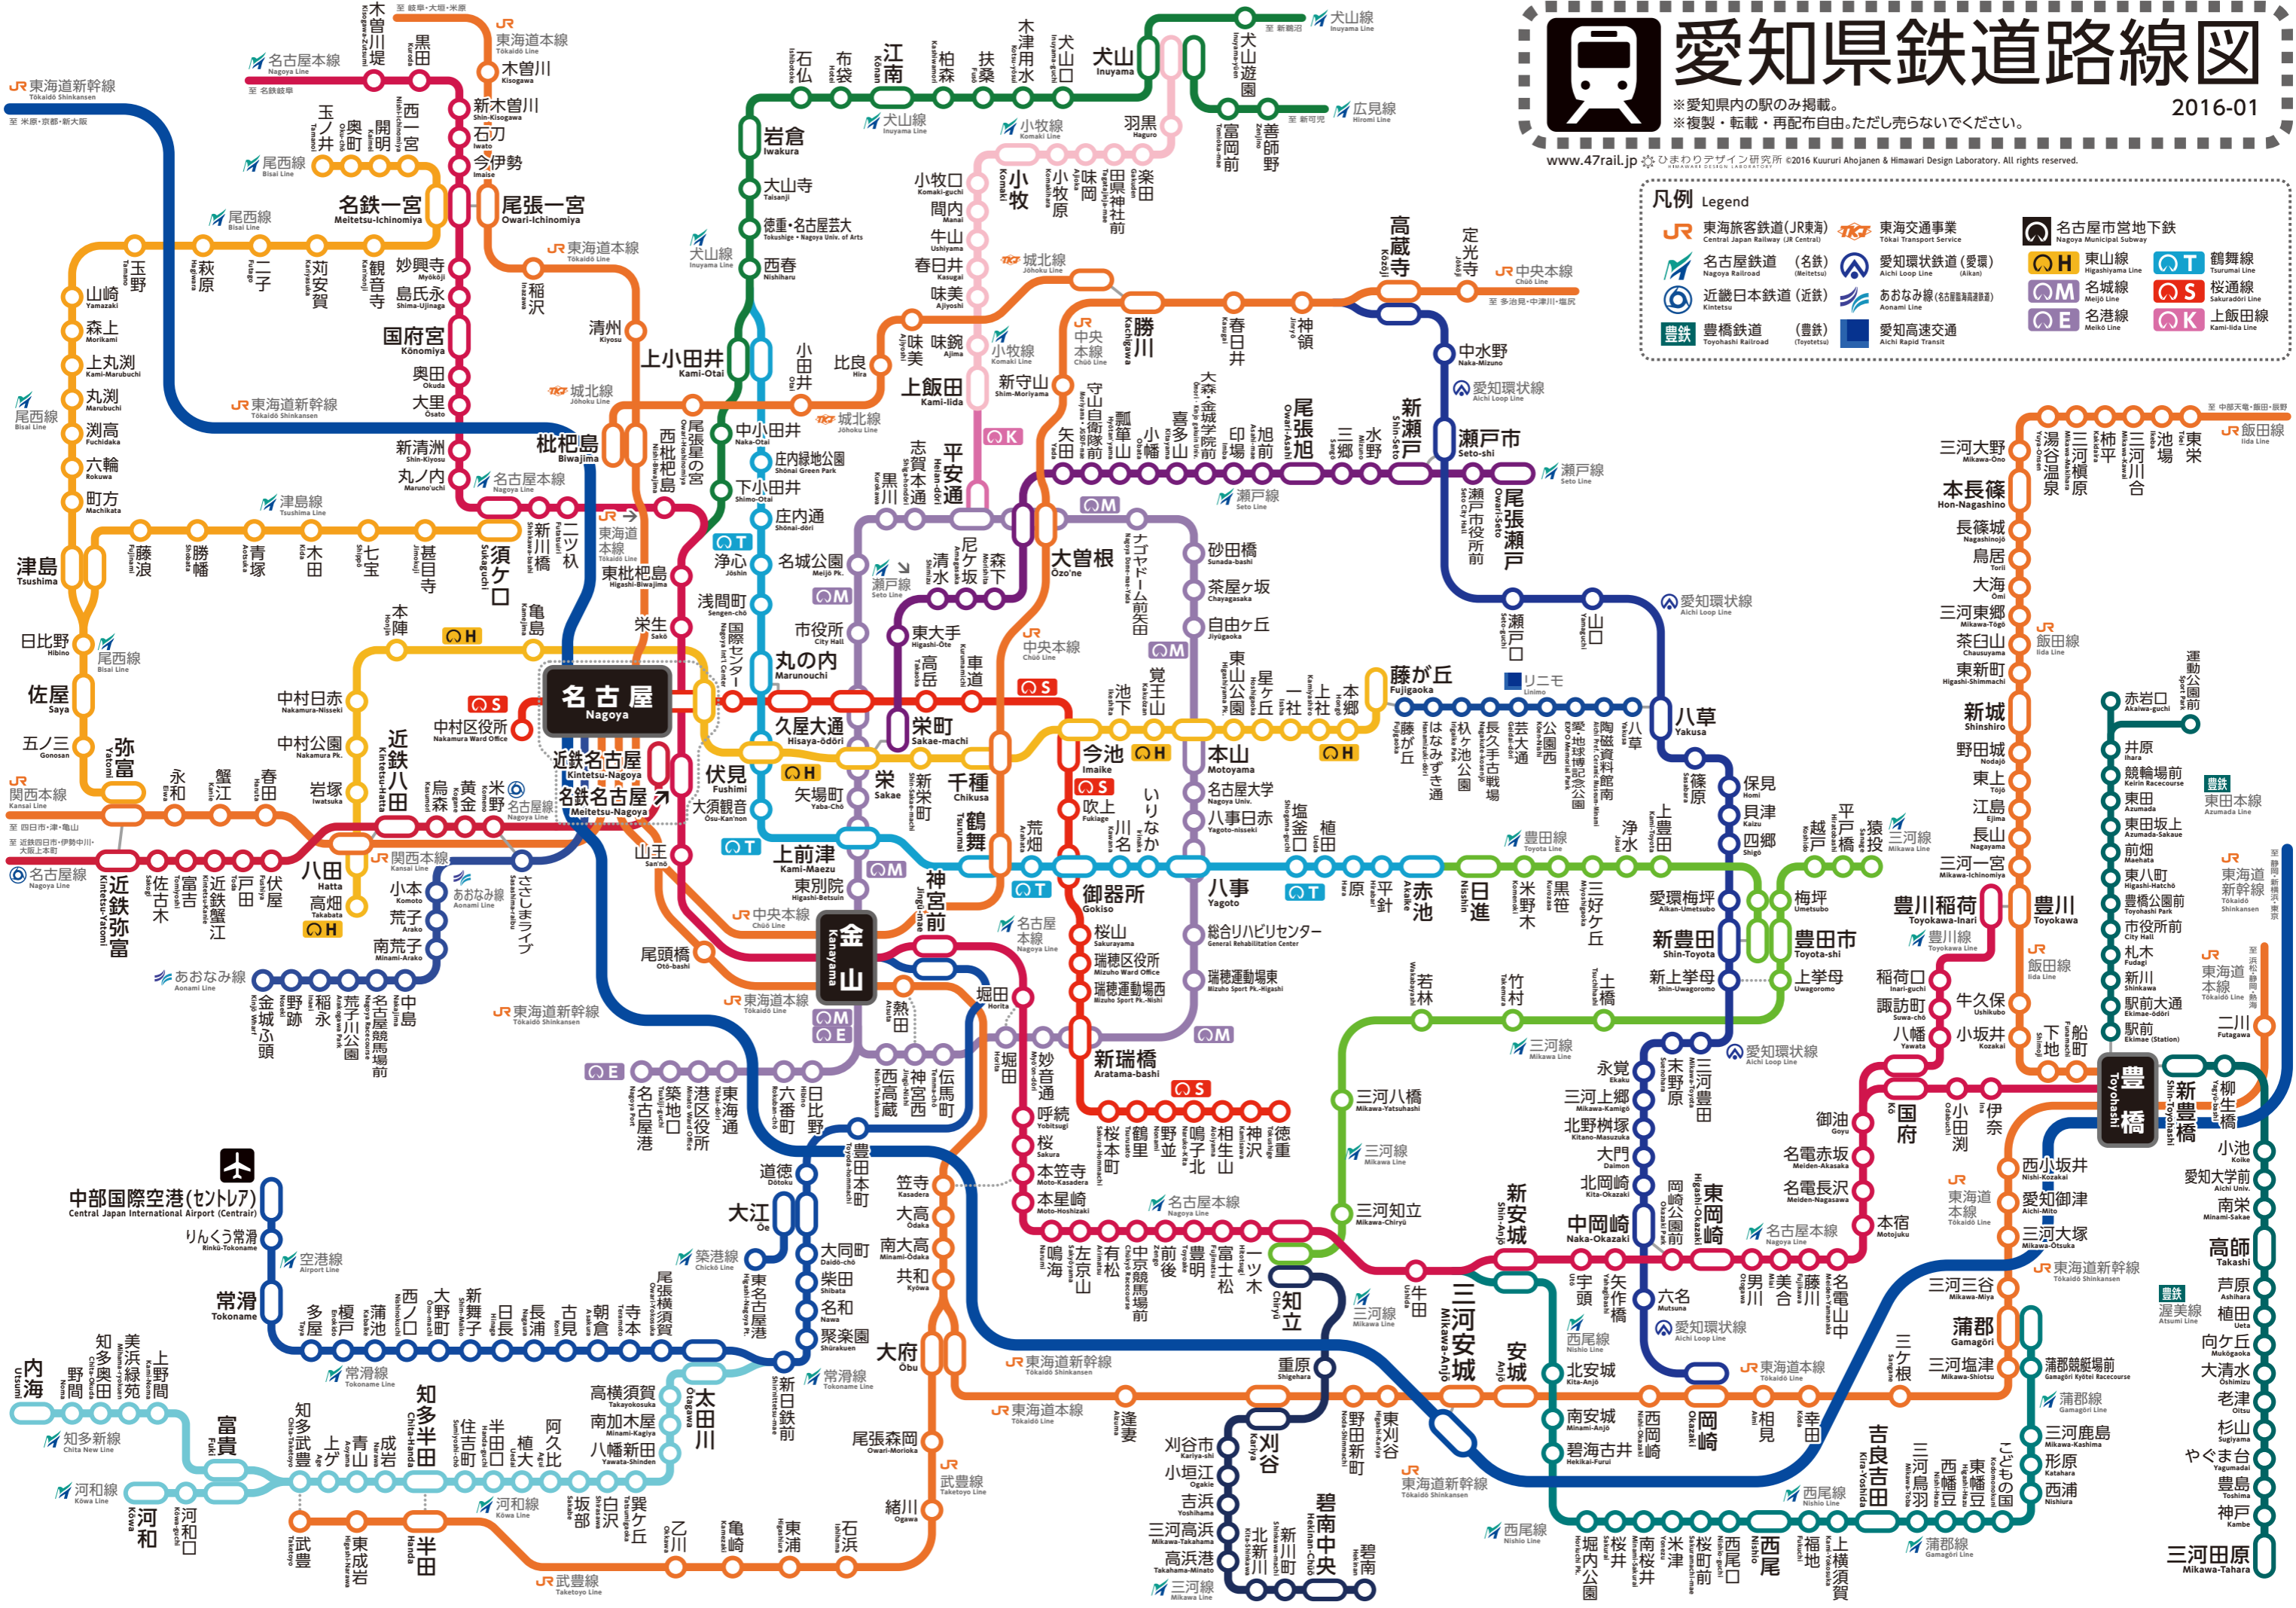

愛知県鉄道路線図

2016-01

※愛知県内の駅のみ掲載。
※複製・転載・再配布自由。ただし売らないでください。

www.47rail.jp ひまわりデザイン研究所 ©2016 Kuuriri Ahojanen & Himawari Design Laboratory. All rights reserved.

凡例 Legend

東海旅客鉄道 (JR東海) Central Japan Railway (JR Central)	東海交通事業 Tōkai Transport Service	名古屋市営地下鉄 Nagoya Municipal Subway	鶴舞線 Tōtōri Line
名古屋鉄道 (名鉄) Nagoya Railroad (Meitetsu)	愛知環状鉄道 (愛環) Aichi Loop Line (Aikan)	東山線 Higashiyama Line	桜通線 Sakuradori Line
近畿日本鉄道 (近鉄) Kinetsu	あおなみ線 (名古屋臨海鉄道) Ananami Line	名城線 Meijo Line	上飯田線 Kami-Iida Line
豊橋鉄道 (豊鉄) Toyo Railroad (Toyotetsu)	愛知高速交通 Aichi Rapid Transit	名港線 Meiko Line	上飯田線 Kami-Iida Line