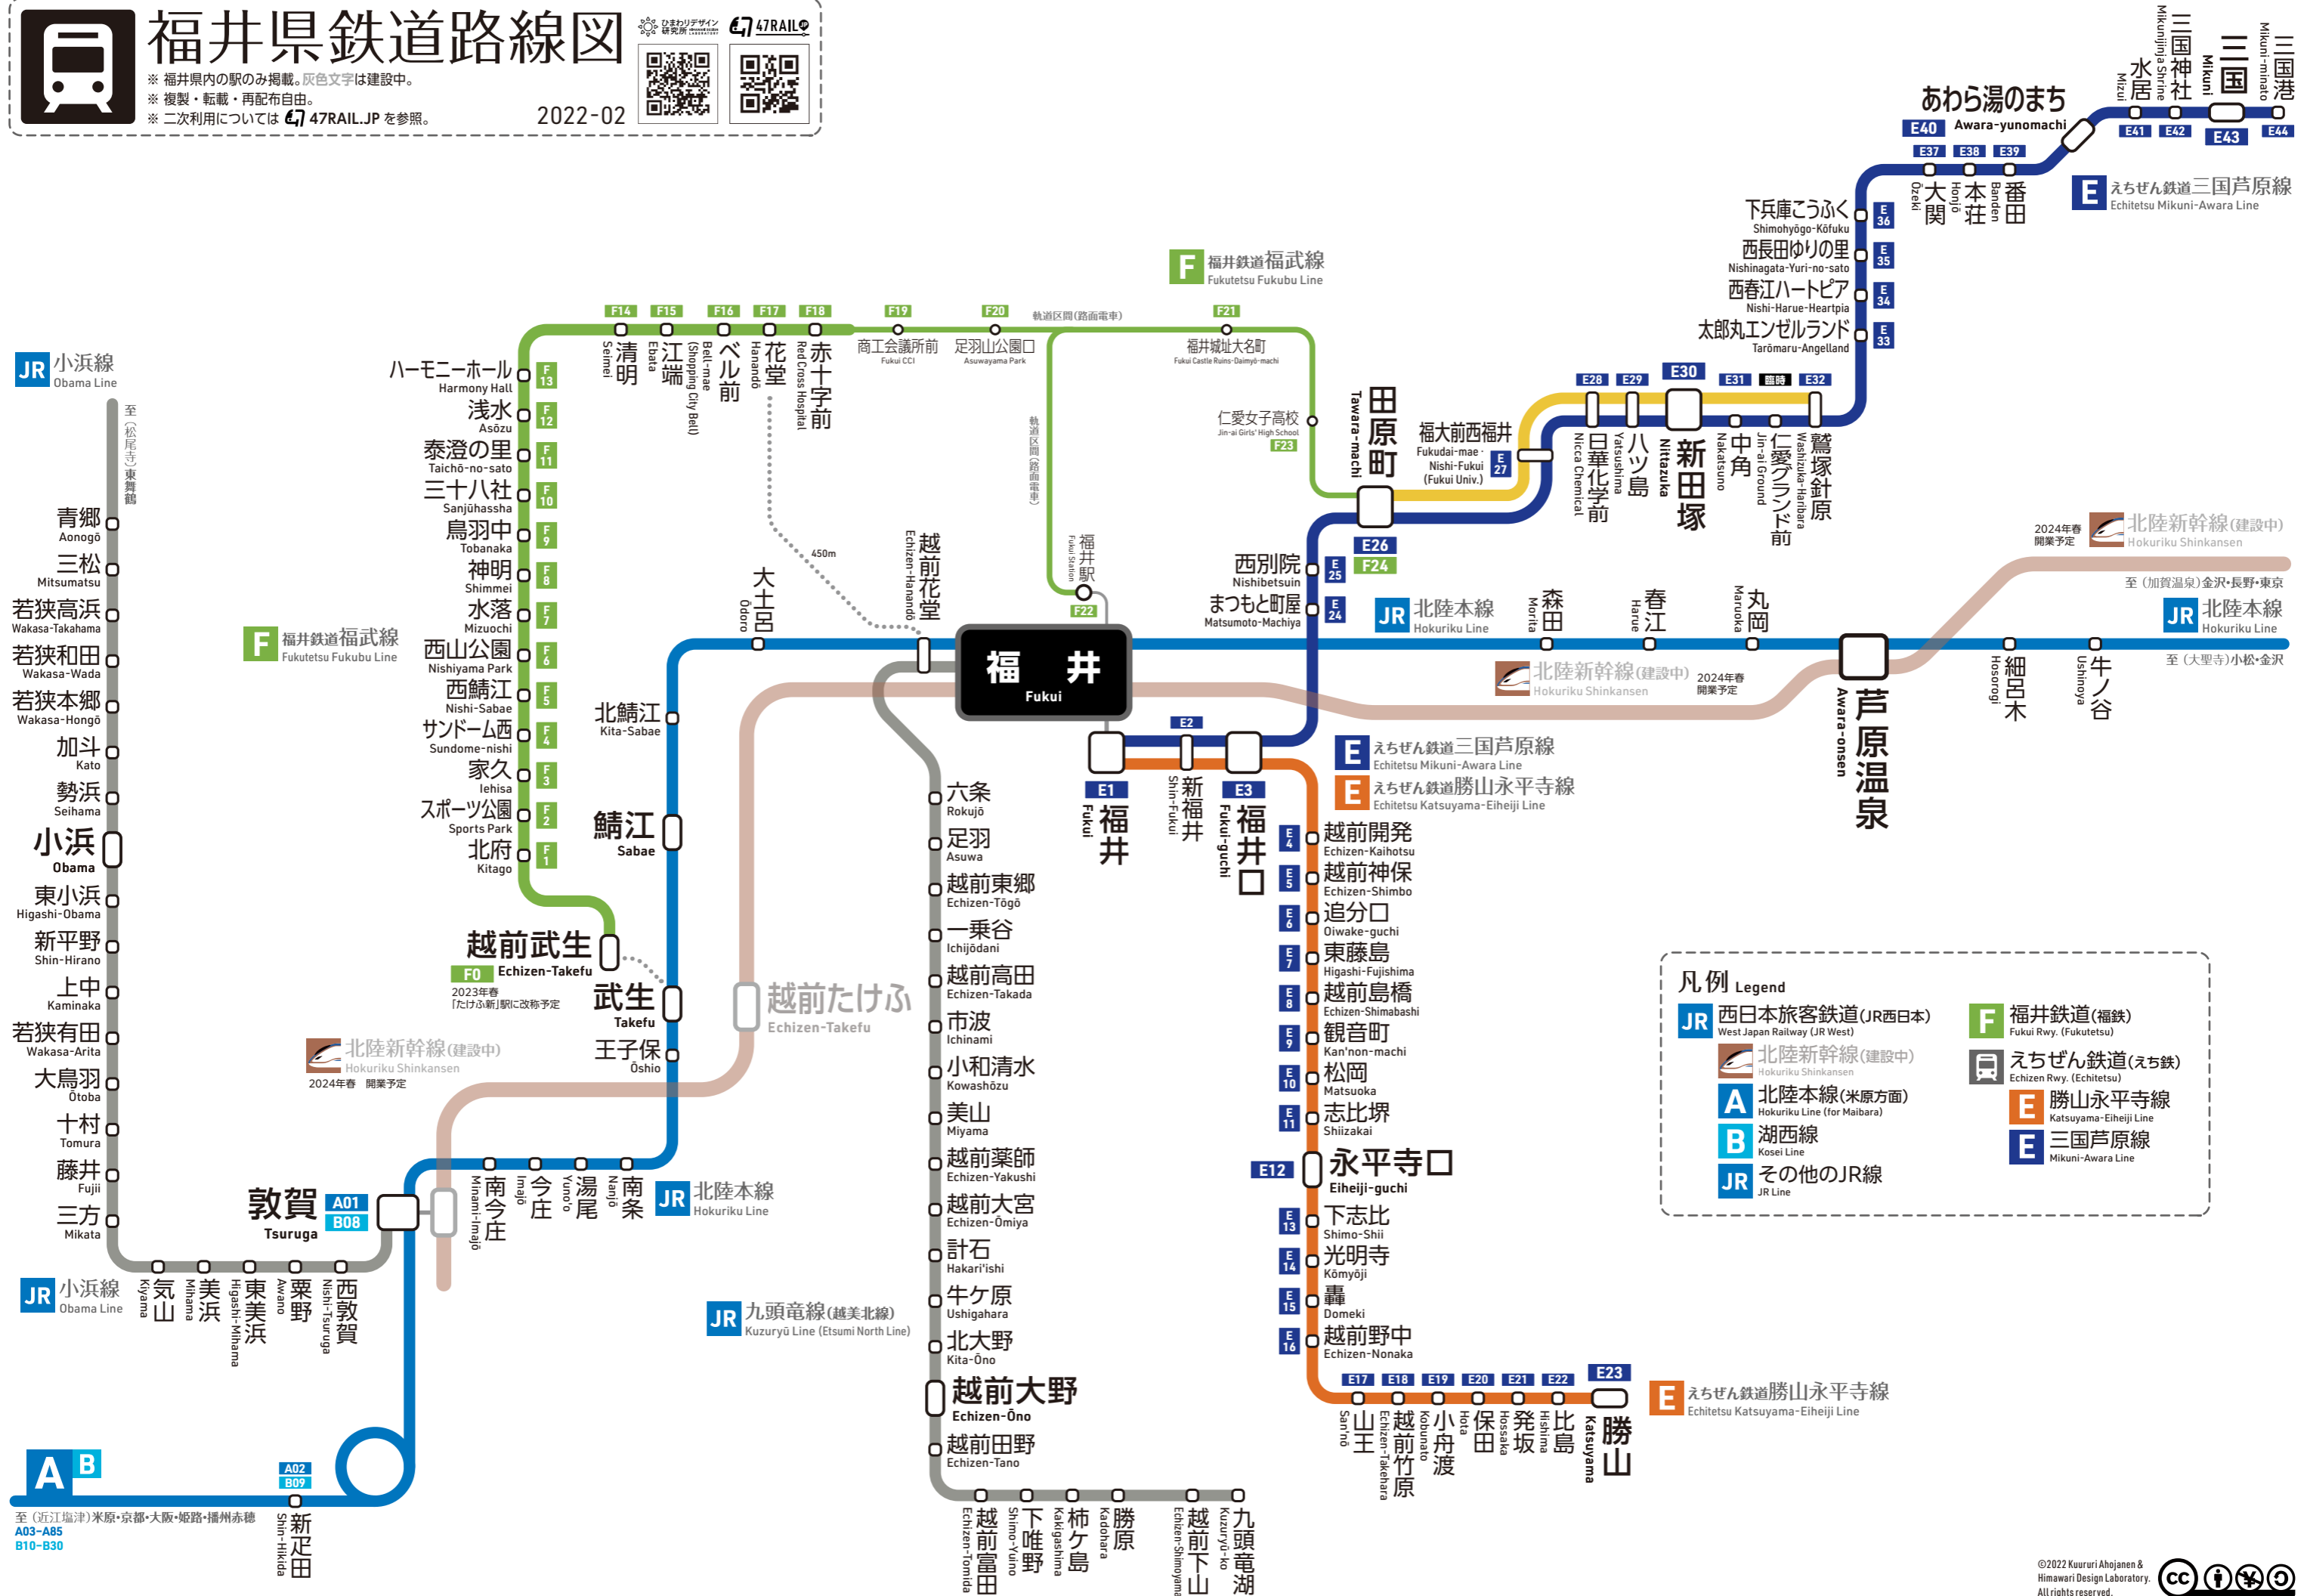

福井県鉄道路線図

※ 福井県内の駅のみ掲載。灰色文字は建設中。
※ 複製・転載・再配布自由。
※ 二次利用については 47RAIL.JP を参照。

2022-02

凡例 Legend

- JR** 西日本旅客鉄道(JR西日本) West Japan Railway (JR West)
- 北陸新幹線(建設中)** Hokuriku Shinkansen
- A** 北陸本線(米原方面) Hokuriku Line (for Maibara)
- B** 湖西線 Kosei Line
- JR** その他のJR線 JR Line
- F** 福井鉄道(福鉄) Fukui Rwy. (Fukutetsu)
- えちぜん鉄道(えち鉄)** Echizen Rwy. (Echitetsu)
- E** 勝山永平寺線 Katsuyama-Eiheiji Line
- E** 三国芦原線 Mikuni-Awara Line