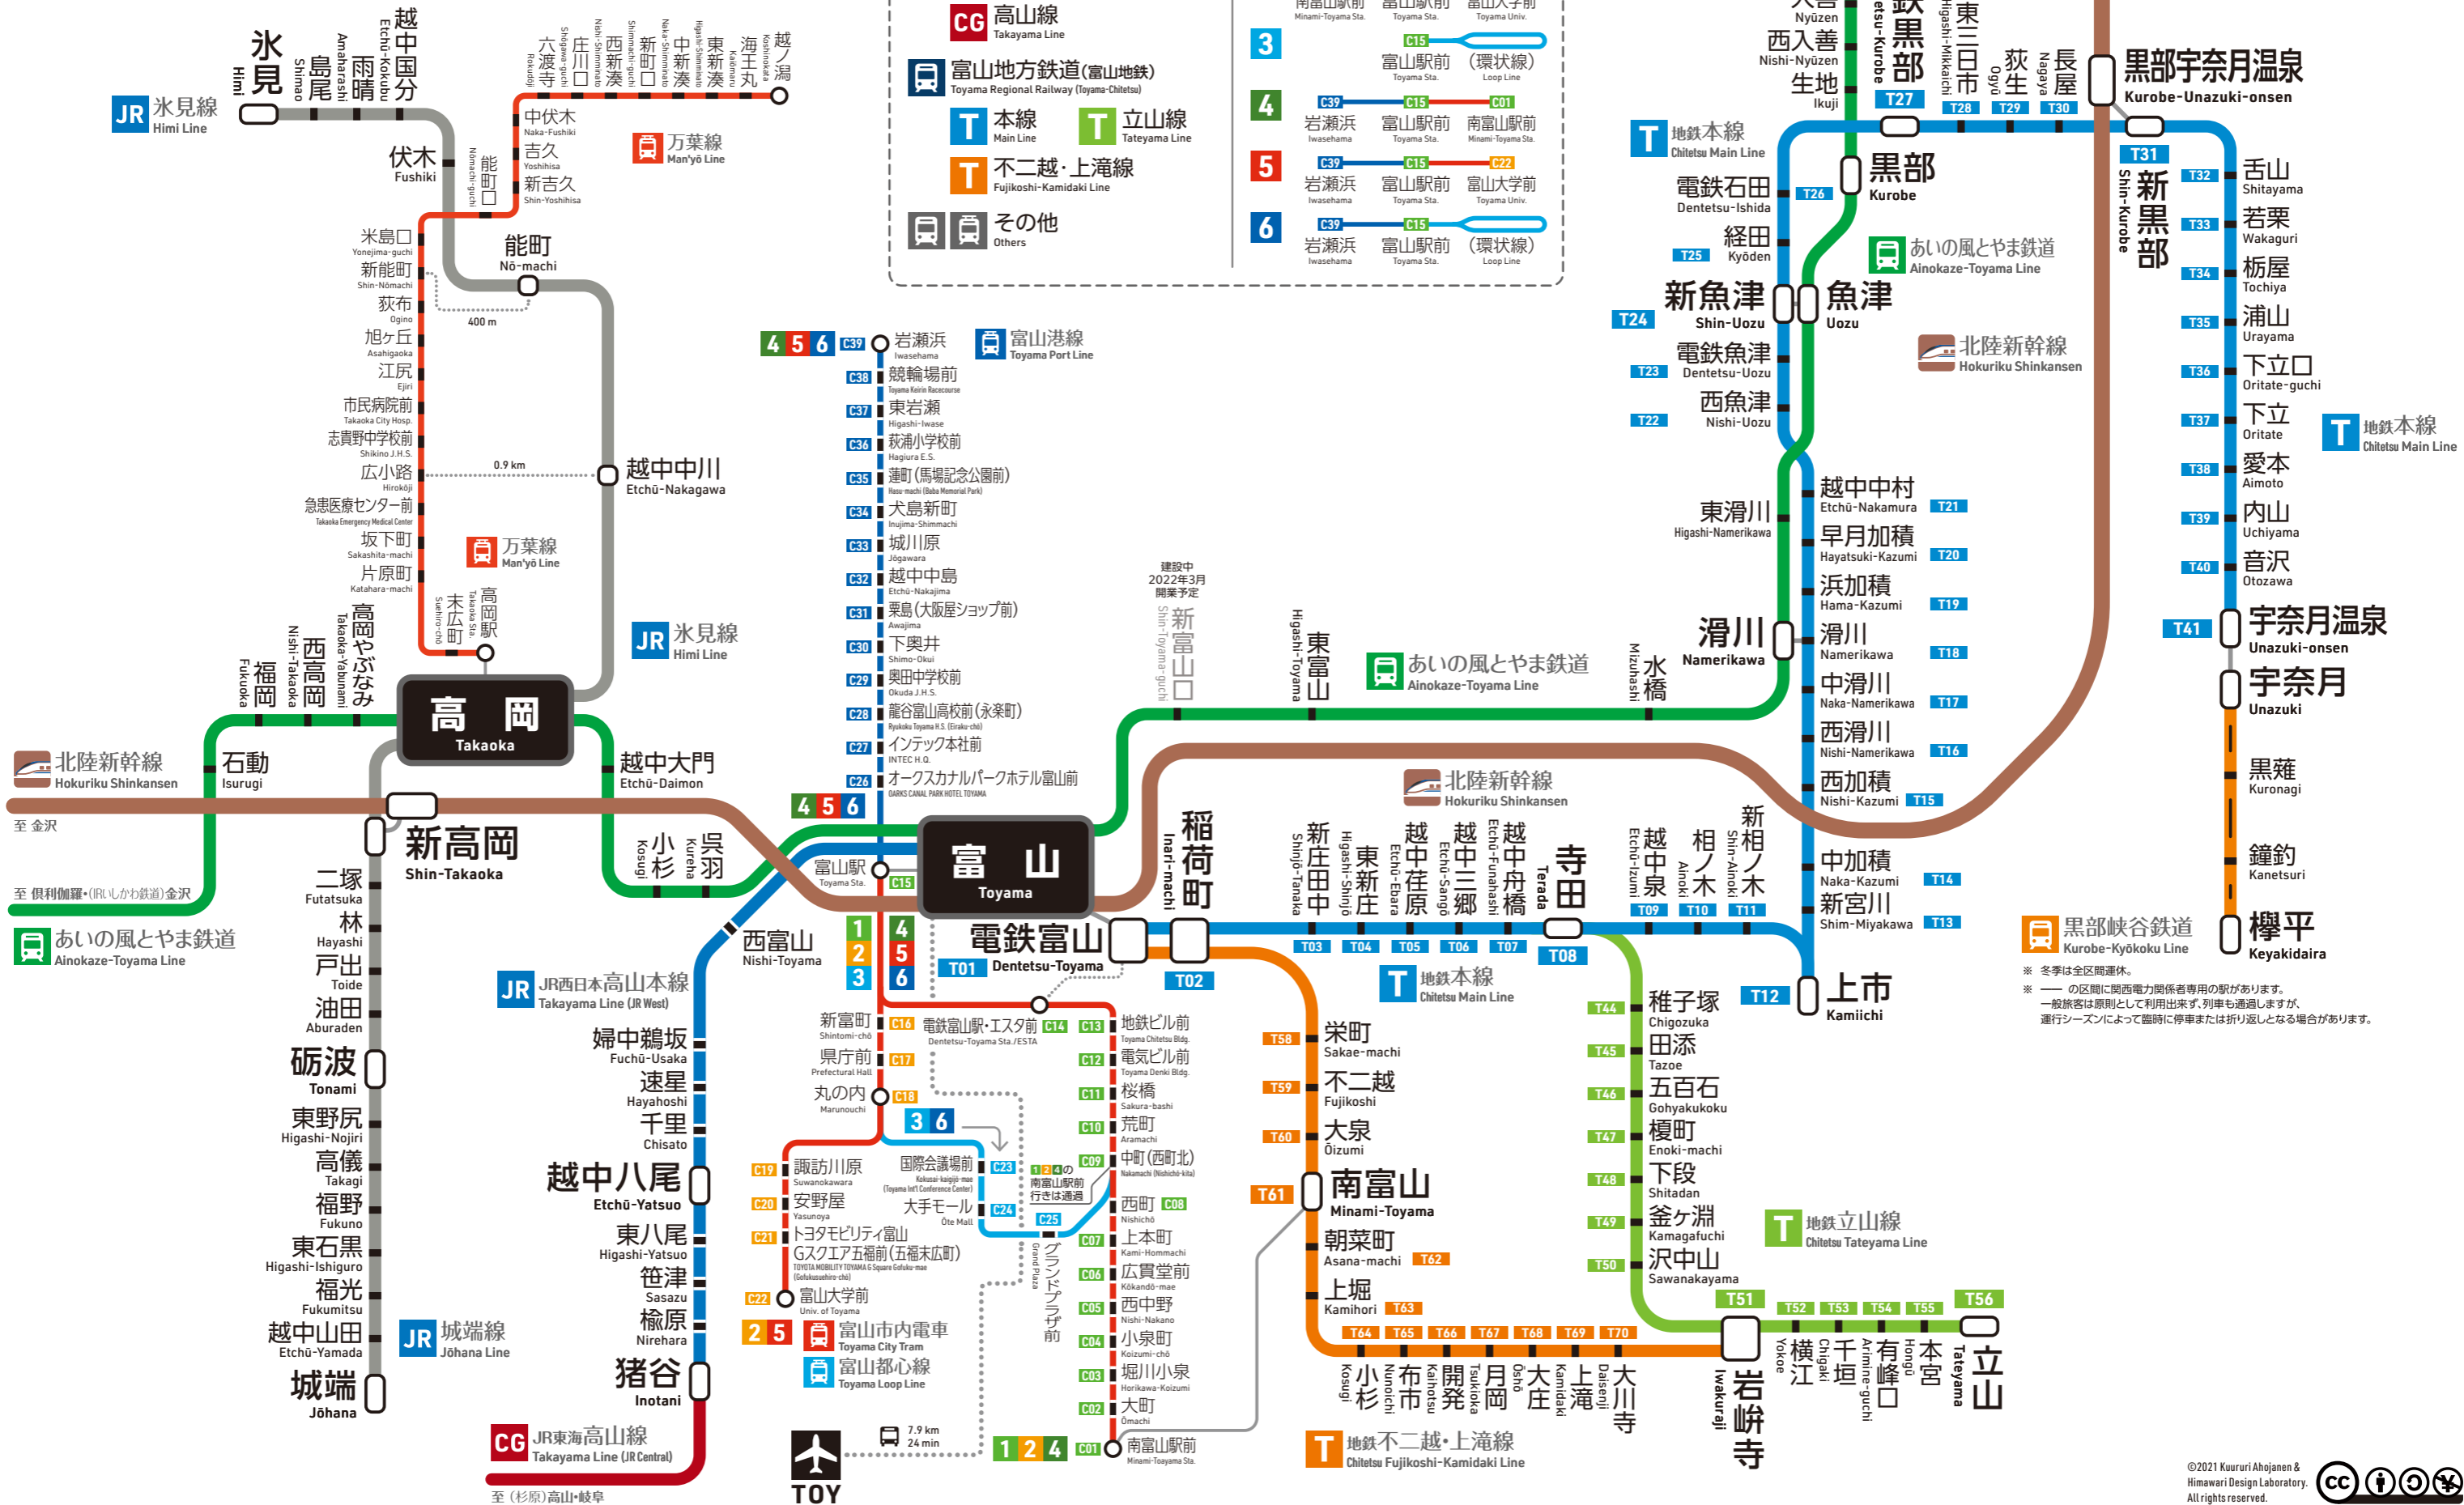

富山県鉄道路線図

※ 富山県内の駅のみ掲載。灰色文字は建設中。
※ 複製・転載・再配布自由。
※ 二次利用については 47RAIL.JP を参照。

2021-04

凡例 Legend

- JR** 西日本旅客鉄道 (JR西日本) West Japan Railway (JR West)
- 北陸新幹線** Hokuriku Shinkansen
- JR** 在来線 JR Lines
- JR** 東海旅客鉄道 (JR東海) Central Japan Railway (JR Central)
- CG** 高山線 Takayama Line
- T** 富山地方鉄道 (富山地鉄) Toyama Regional Railway (Toyama-Chitetsu)
- T** 本線 Main Line
- T** 立山線 Tateyama Line
- T** 不二越・上滝線 Fujikoshi-Kamidaki Line
- T** その他 Others

市内電車 ごあんない

- Guide of Toyama City Tram
- 1** C01 南富山駅前 富山駅前 (C15)
 - 2** C01 南富山駅前 富山駅前 (C15) C22 富山駅前 富山大学前
 - 3** C15 富山駅前 (環状線) 富山駅前
 - 4** C39 岩瀬浜 富山駅前 (C15) C01 南富山駅前
 - 5** C39 岩瀬浜 富山駅前 (C15) C22 富山駅前 富山大学前
 - 6** C39 岩瀬浜 富山駅前 (環状線) 富山駅前

黒部峡谷鉄道
Kurobe-Kyōkoku Line

※ 冬季は全区間運休。
※ 一部の区間に関係電力関係者専用の駅があります。一般旅客は原則として利用出来ず、列車も通過しますが、運行シーズンによって臨時に停車または折り返しとなる場合があります。