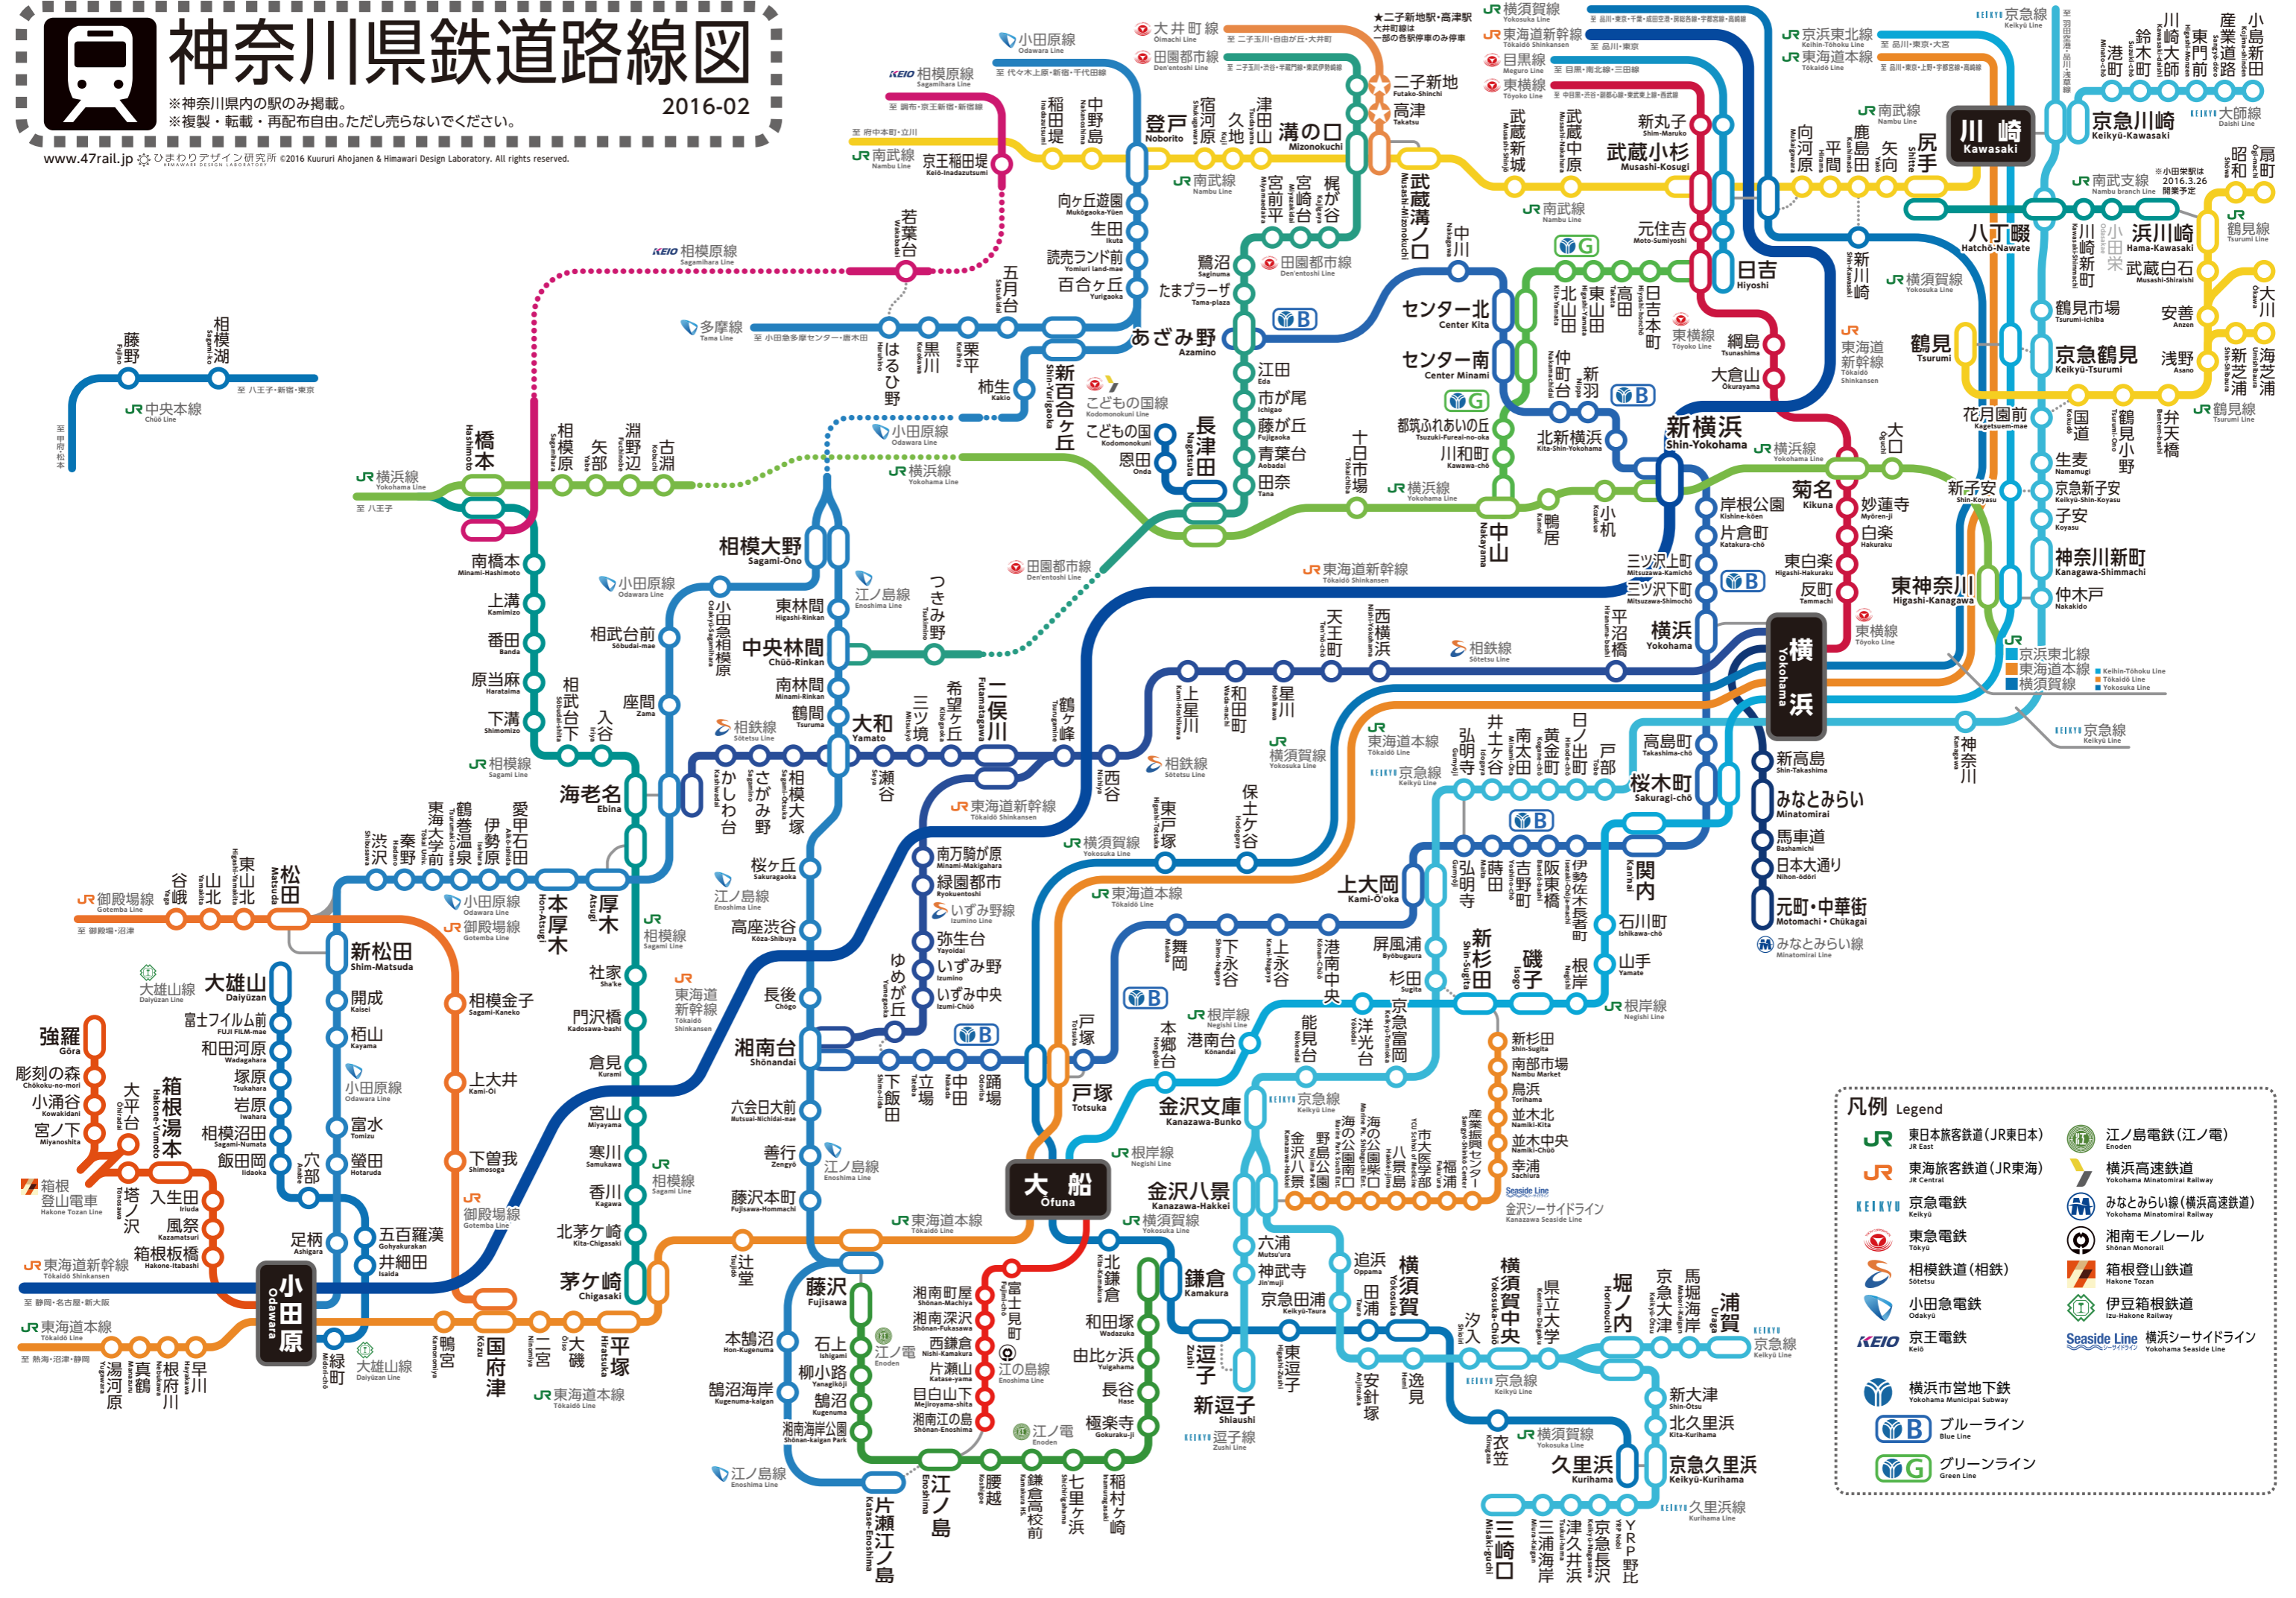

神奈川県鉄道路線図

※神奈川県内の駅のみ掲載。
※複製・転載・再配布自由。ただし売らないでください。

2016-02

www.47rail.jp ひまわりデザイン研究所 ©2016 Kuurui Ahojanen & Himawari Design Laboratory. All rights reserved.

凡例 Legend

- 東日本旅客鉄道 (JR東日本) JR East
- 東海旅客鉄道 (JR東海) JR Central
- 京急電鉄 Keikyū
- 東急電鉄 Tokai
- 相模鉄道 (相鉄) Sotetsu
- 小田急電鉄 Odakyū
- 京王電鉄 Keio
- 江ノ島電鉄 (江ノ電) Enoden
- 横浜高速鉄道 Yokohama Rapid Railway
- みなとみらい線 (横浜高速鉄道) Minatomirai
- 湘南モノレール Shonan Monorail
- 箱根登山鉄道 Hakone Tozan
- 伊豆箱根鉄道 Izu-Hakone Railway
- Seaside Line 横浜シーサイドライン Yokohama Seaside Line
- 横浜市営地下鉄 Yokohama Municipal Subway
- ブルーライン Blue Line
- グリーンライン Green Line