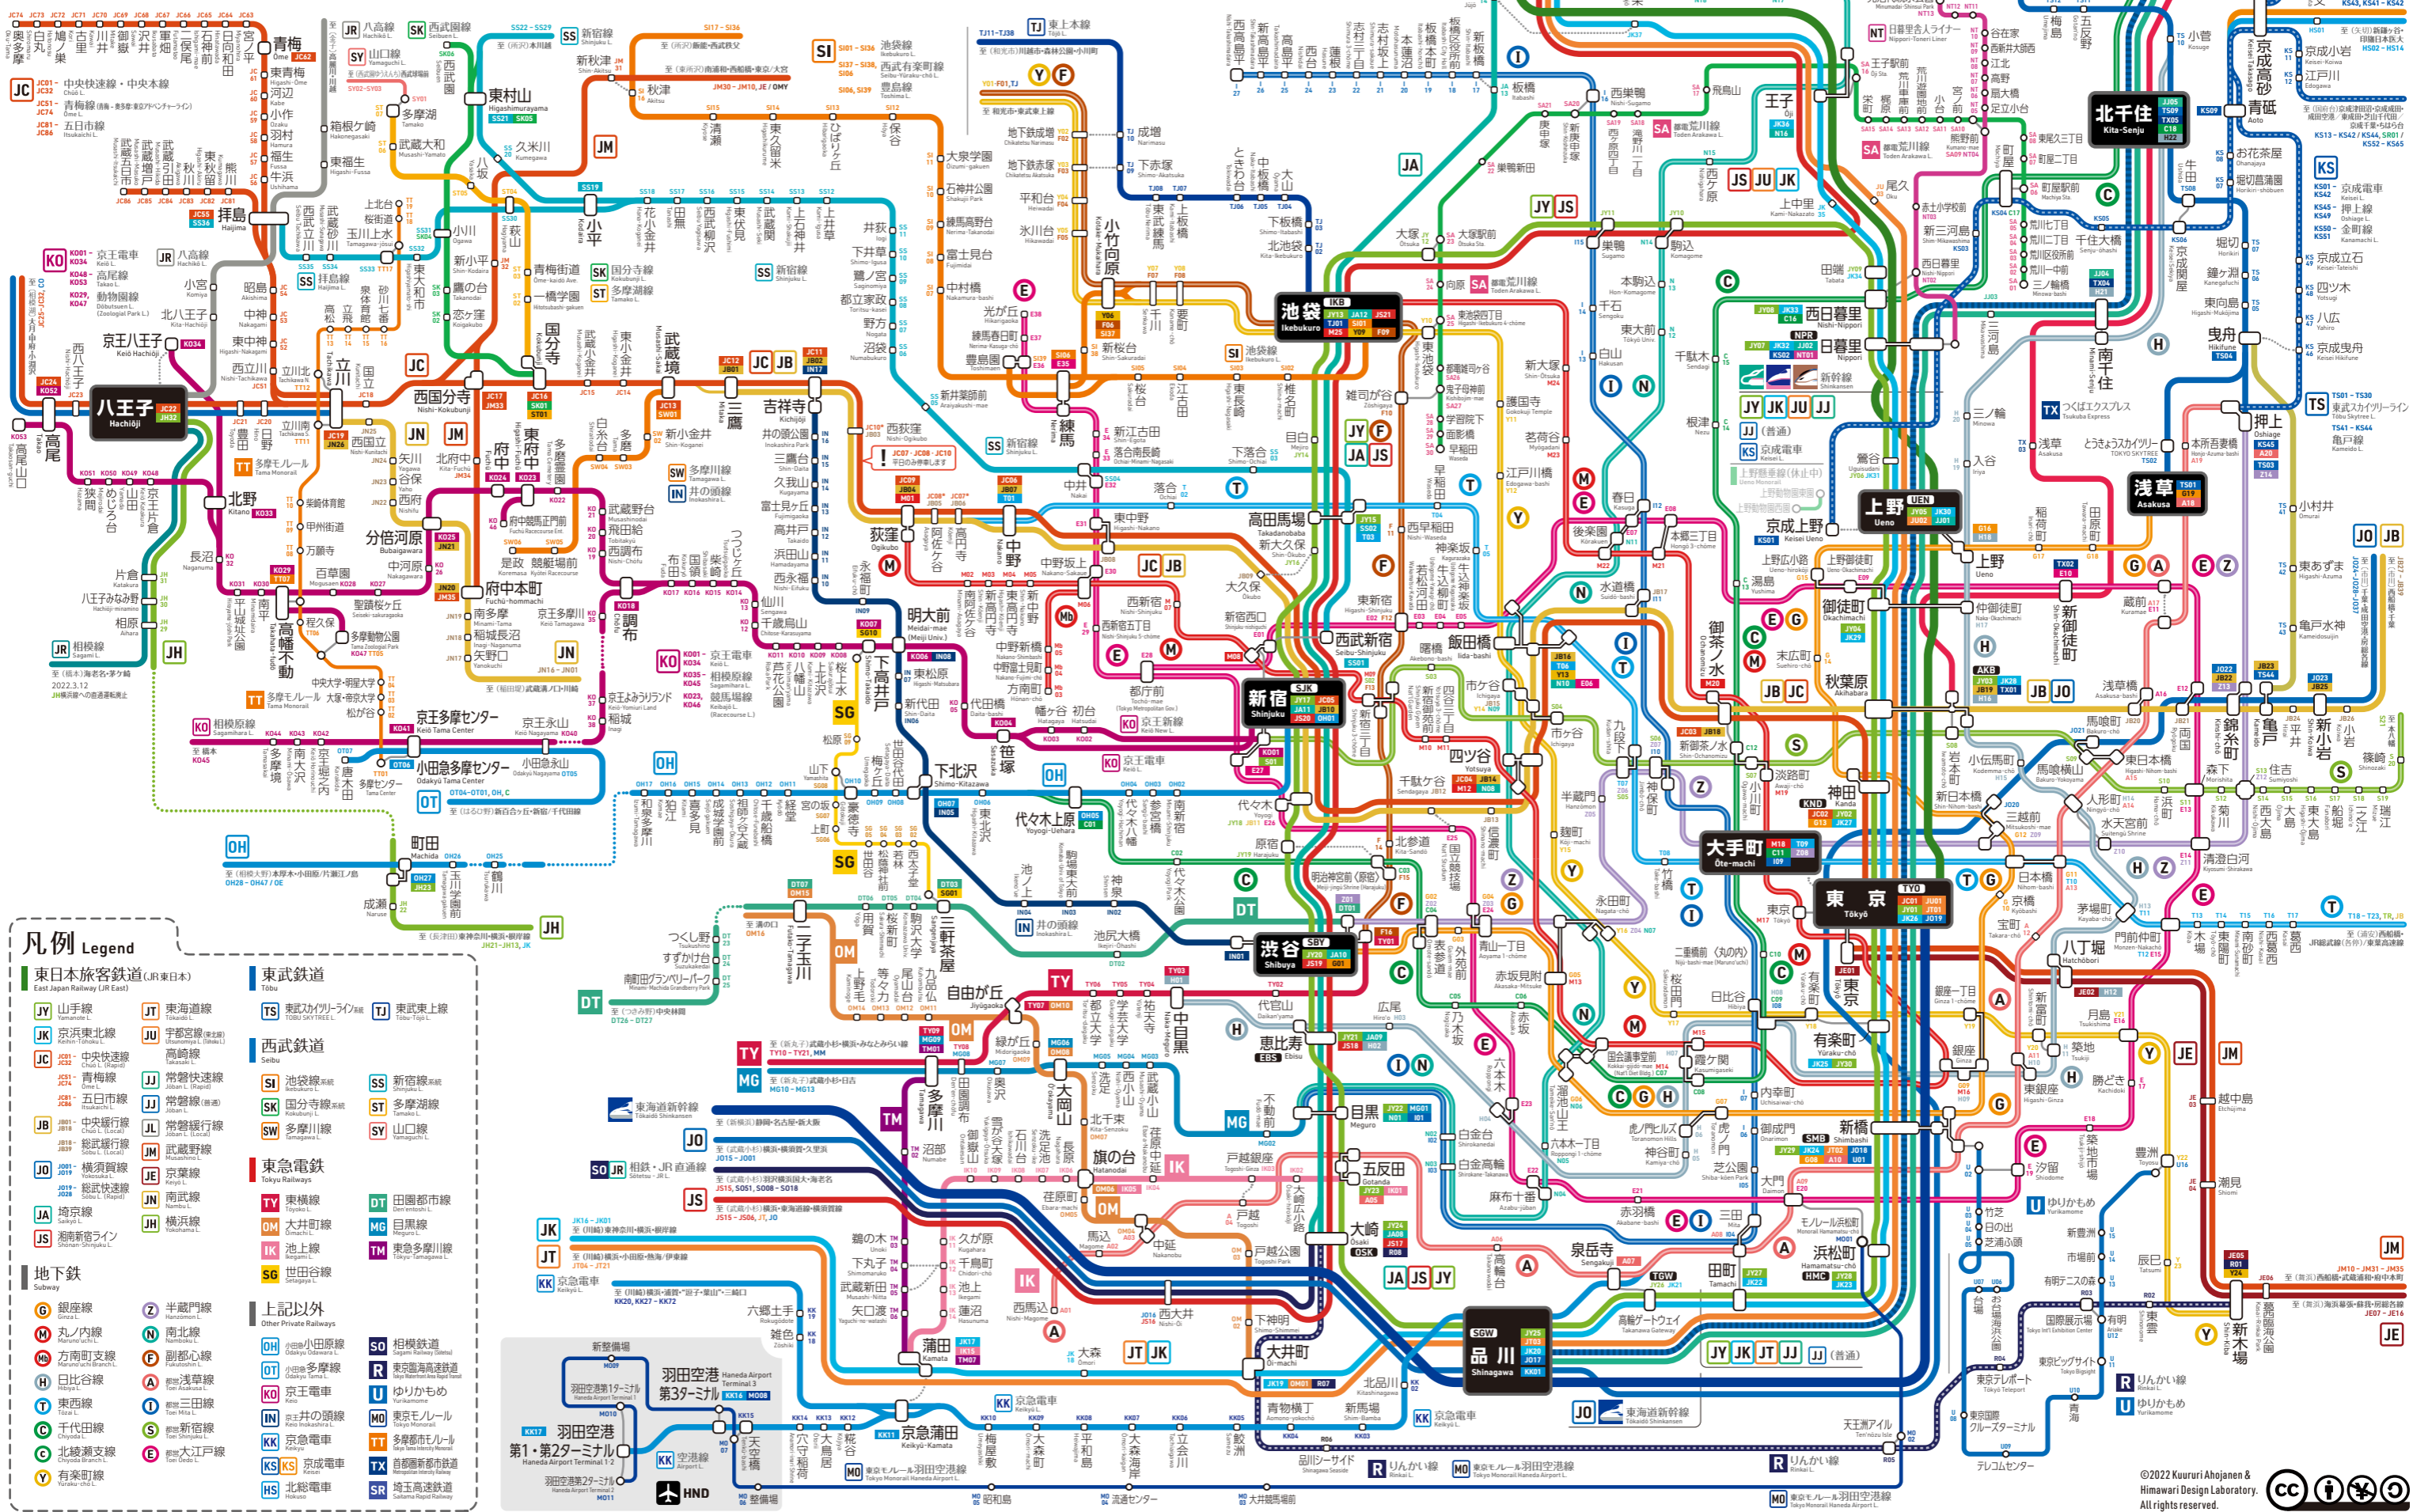

東京都鉄道路線図

※ 東京都内の駅のみ掲載。
※ 複製・転載・再配布自由。
※ 二次利用については 47RAIL を参照。

2022-01

同一駅扱いで、乗り換えが出来ます。
乗り換えが出来ます。
乗り換えは出来ます。
ただし、鉄道会社が異なる駅を乗り換えに指定していただく場合によっては乗車券・定期券を別々に用意する必要があります。もしも、乗り換え駅に指定されていますが、距離が500m以上離れています。

注意事項
この路線図は、レアウトの都合上、実際の駅の配置と大きく異なる場合があります。特に乗り換えの際はご注意ください。

凡例 Legend

東日本旅客鉄道 (JR東日本)
 JY 山手線
 JK 京浜東北線
 JC1 JC2 中央快速線
 JC3 青梅線
 JC4 五日市線
 JB 中央線
 JO 総武線
 JA 埼京線
 JS 湘南新宿ライン

東武鉄道
 TS 東武スカイツリーライン
 TJ 東武東上線

西武鉄道
 SI 池袋線
 SS 新宿線
 SK 国分寺線
 ST 多摩湖線
 SW 多摩川線
 SY 山口線

東急電鉄
 TY 東横線
 TO 田園都市線
 TM 目黒線
 TJ 有田線
 TJ 池上線
 SG 世田谷線

上記以外
 SO 相模線
 R 京浜東北線
 U 有田線
 MO 京浜東北線
 IT 京浜東北線
 KK 京浜東北線
 KS 京浜東北線
 HS 京浜東北線
 SR 京浜東北線

地下鉄
 G 銀座線
 M 丸の内線
 F 有田線
 H 日比谷線
 T 東西線
 C 千代田線
 Y 有田線

その他
 Z 半蔵門線
 N 南北線
 A 副都心線
 I 池袋線
 S 三田線
 S 新宿線
 E 大塚線
 Y 有田線