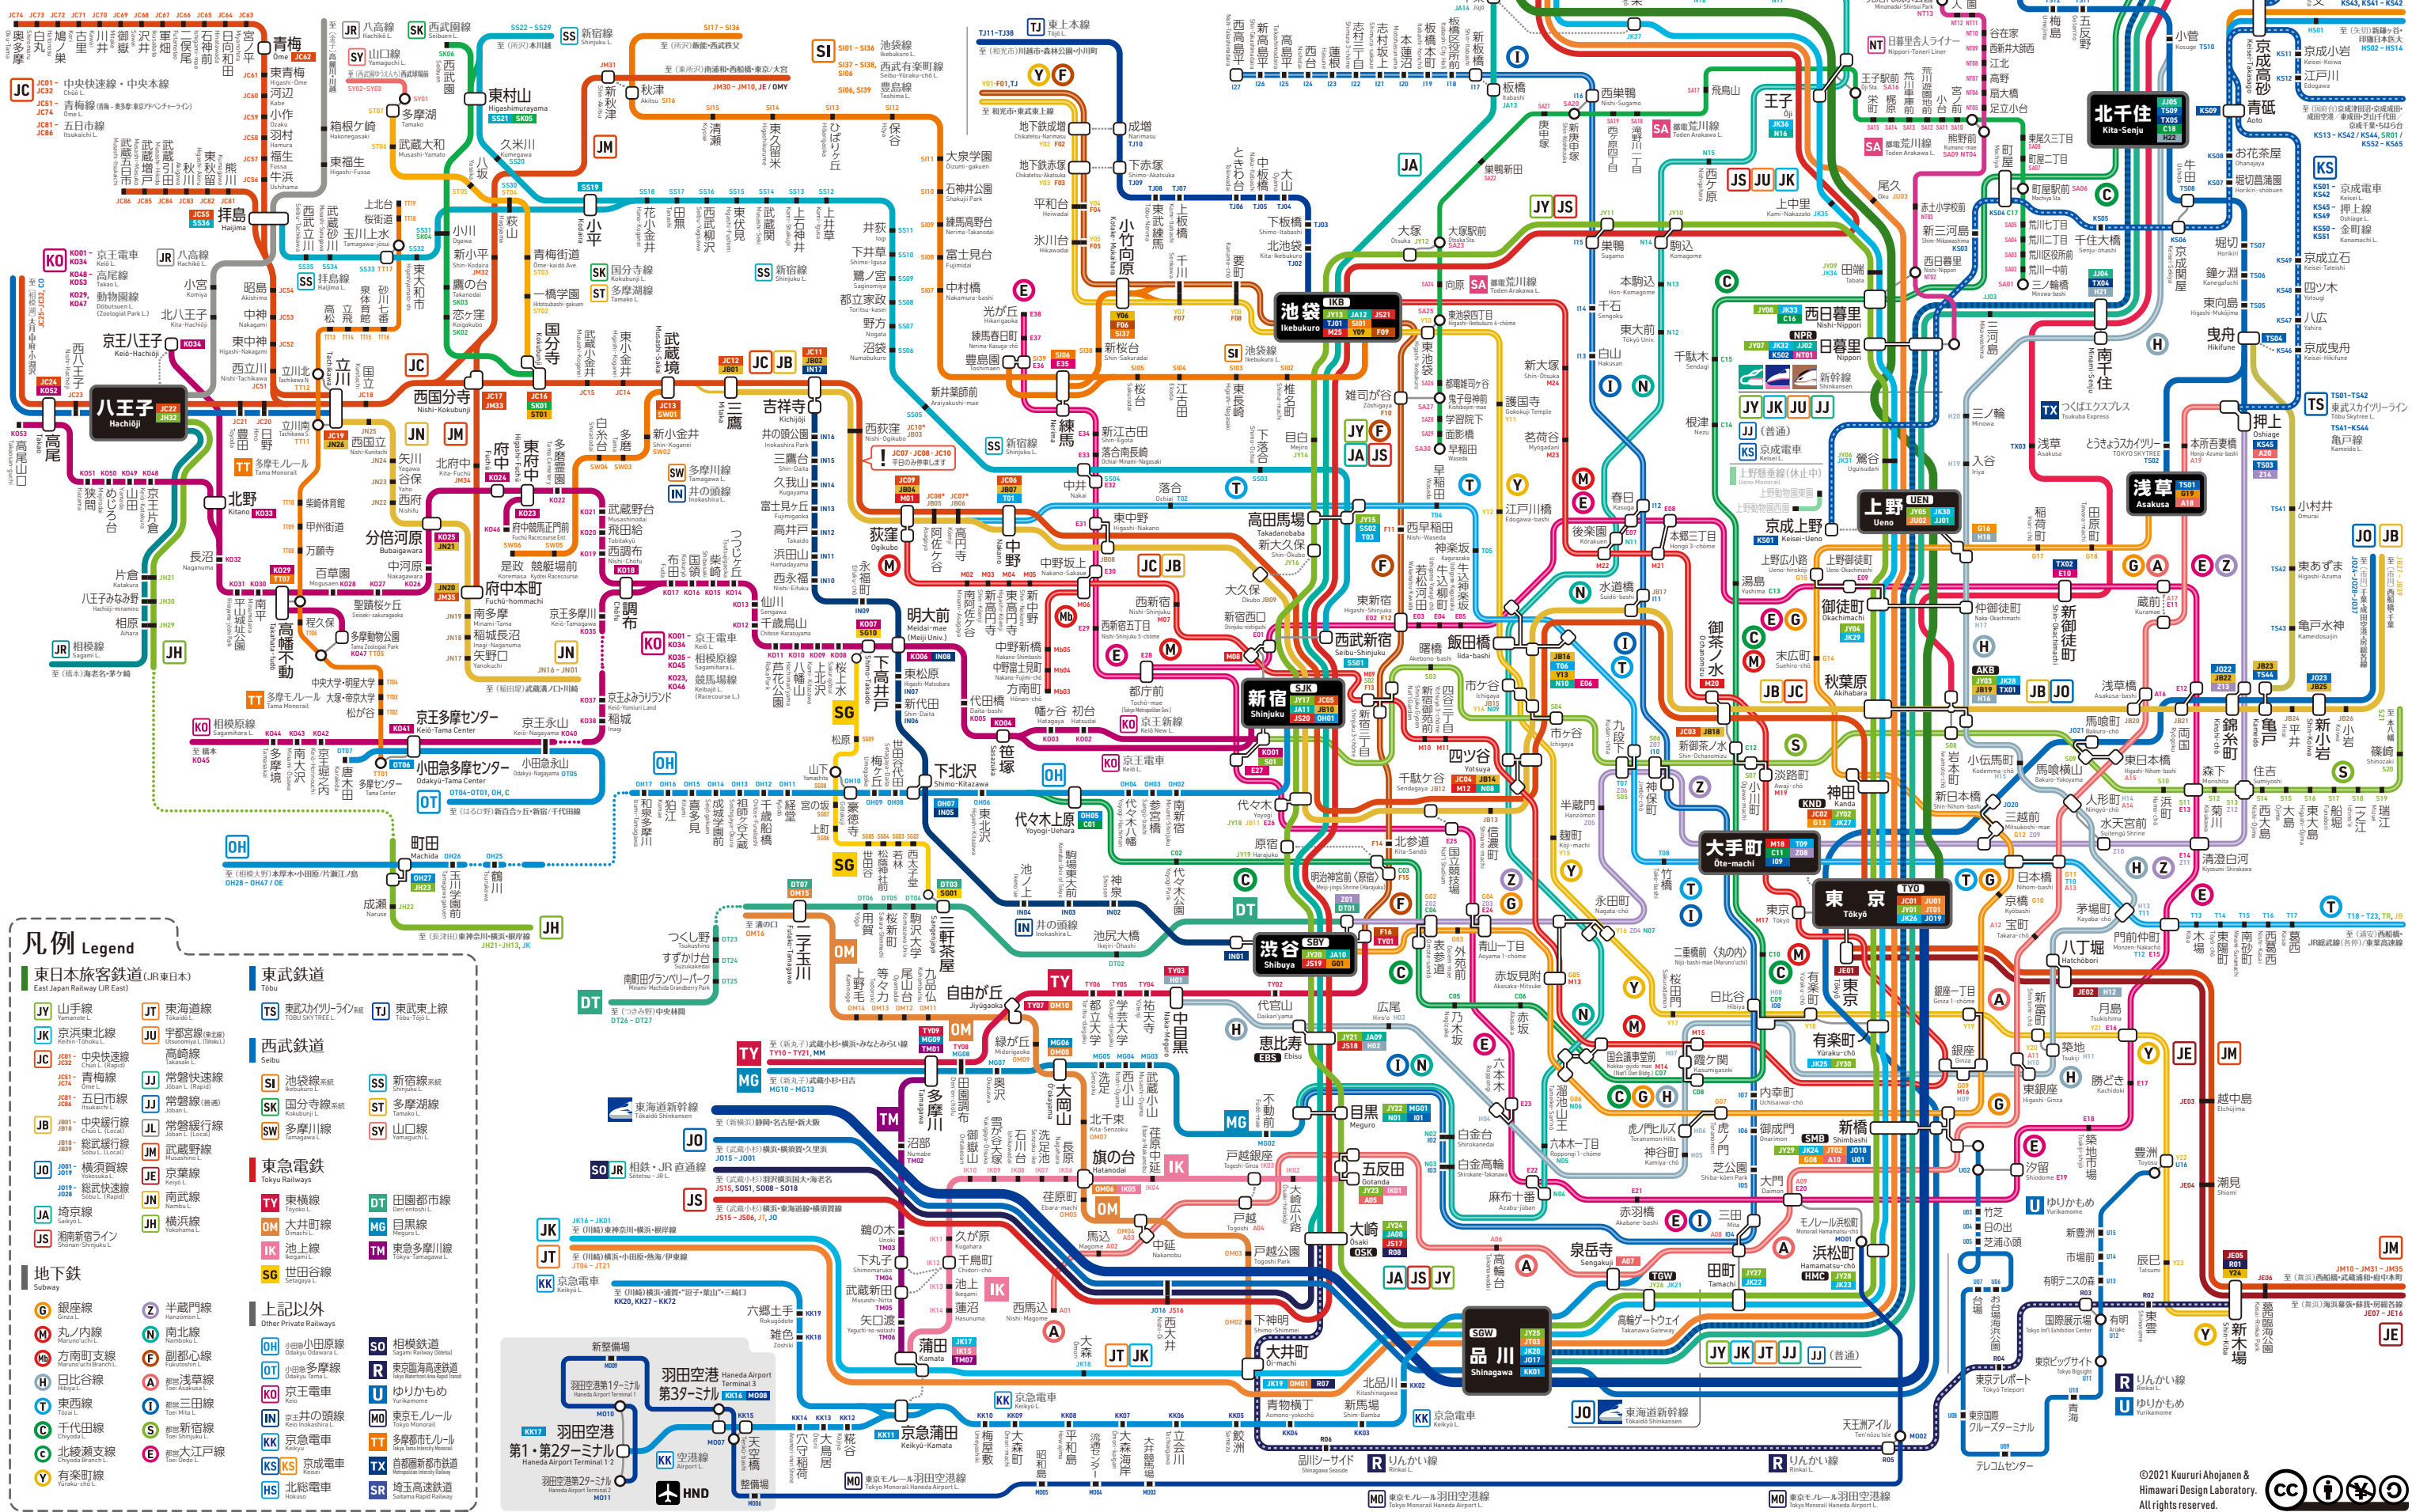

東京都鉄道路線図

※ 東京都内の駅のみ掲載。
※ 複製・転載・再配布自由。
※ 二次利用については 47RAIL.JP を参照。

2021-5b

同一駅扱いで、乗り換えが出来ます。
乗り換えが出来ます。
乗車券・定期券を1枚にまとめられる場合があります。
乗り換えは出来ます。
ただし、最寄り駅以外の駅を乗り換え駅に指定して利用する場合は乗車券・定期券を別々に用意する必要があります。ただし、乗り換え駅に指定されている駅は、距離が500m以上離れています。

注意事項
この路線図は、実際の駅の配置と大きく異なる場合があります。特に乗り換えの際はご注意ください。

凡例 Legend	
東日本旅客鉄道 (JR 東日本)	
JY 山手線	東武鉄道
JK 京浜東北線	TS 東武スカイツリー線
JC1 JC2 中央快速線	TJ 東武東上線
JC3 青梅線	西武鉄道
JC4 五日市線	SI 池袋線系統
JB 中央線	SS 新有線系統
JC5 総武緩行線	SK 国分寺線系統
JC6 総武快速線	ST 多摩湖線
JA 埼京線	SW 多摩川線
JS 湘南新宿ライン	SY 山口線
	東急電鉄
	TY 東横線
	TM 大井町線
	TK 池上線
	SG 世田谷線
	地下鉄
G 銀座線	Z 半蔵門線
M 丸の内線	N 南北線
M1 有楽町線	A 副都心線
H 日比谷線	F 浅草線
T 東西線	I 三田線
C 千代田線	S 新有線
C1 北総線	E 東横線
Y 有楽町線	
	上記以外
	OH 小田原線
	OT 多摩線
	IN 京浜東北線
	KK 京急線
	KS 京成線
	KS1 京成電車
	KS2 京成電車
	SR 京成スカイツリー線
	SO 相模線
	R 東武東上線
	U 有楽町線
	MO 京急線
	MO1 京急線
	MO2 京急線
	MO3 京急線
	MO4 京急線
	MO5 京急線
	MO6 京急線
	MO7 京急線
	MO8 京急線
	MO9 京急線
	MO10 京急線
	MO11 京急線
	MO12 京急線
	MO13 京急線
	MO14 京急線
	MO15 京急線
	MO16 京急線
	MO17 京急線
	MO18 京急線
	MO19 京急線
	MO20 京急線
	MO21 京急線
	MO22 京急線
	MO23 京急線
	MO24 京急線
	MO25 京急線
	MO26 京急線
	MO27 京急線
	MO28 京急線
	MO29 京急線
	MO30 京急線
	MO31 京急線
	MO32 京急線
	MO33 京急線
	MO34 京急線
	MO35 京急線
	MO36 京急線
	MO37 京急線
	MO38 京急線
	MO39 京急線
	MO40 京急線
	MO41 京急線
	MO42 京急線
	MO43 京急線
	MO44 京急線
	MO45 京急線
	MO46 京急線
	MO47 京急線
	MO48 京急線
	MO49 京急線
	MO50 京急線
	MO51 京急線
	MO52 京急線
	MO53 京急線
	MO54 京急線
	MO55 京急線
	MO56 京急線
	MO57 京急線
	MO58 京急線
	MO59 京急線
	MO60 京急線
	MO61 京急線
	MO62 京急線
	MO63 京急線
	MO64 京急線
	MO65 京急線
	MO66 京急線
	MO67 京急線
	MO68 京急線
	MO69 京急線
	MO70 京急線
	MO71 京急線
	MO72 京急線
	MO73 京急線
	MO74 京急線
	MO75 京急線
	MO76 京急線
	MO77 京急線
	MO78 京急線
	MO79 京急線
	MO80 京急線
	MO81 京急線
	MO82 京急線
	MO83 京急線
	MO84 京急線
	MO85 京急線
	MO86 京急線
	MO87 京急線
	MO88 京急線
	MO89 京急線
	MO90 京急線
	MO91 京急線
	MO92 京急線
	MO93 京急線
	MO94 京急線
	MO95 京急線
	MO96 京急線
	MO97 京急線
	MO98 京急線
	MO99 京急線
	MO100 京急線