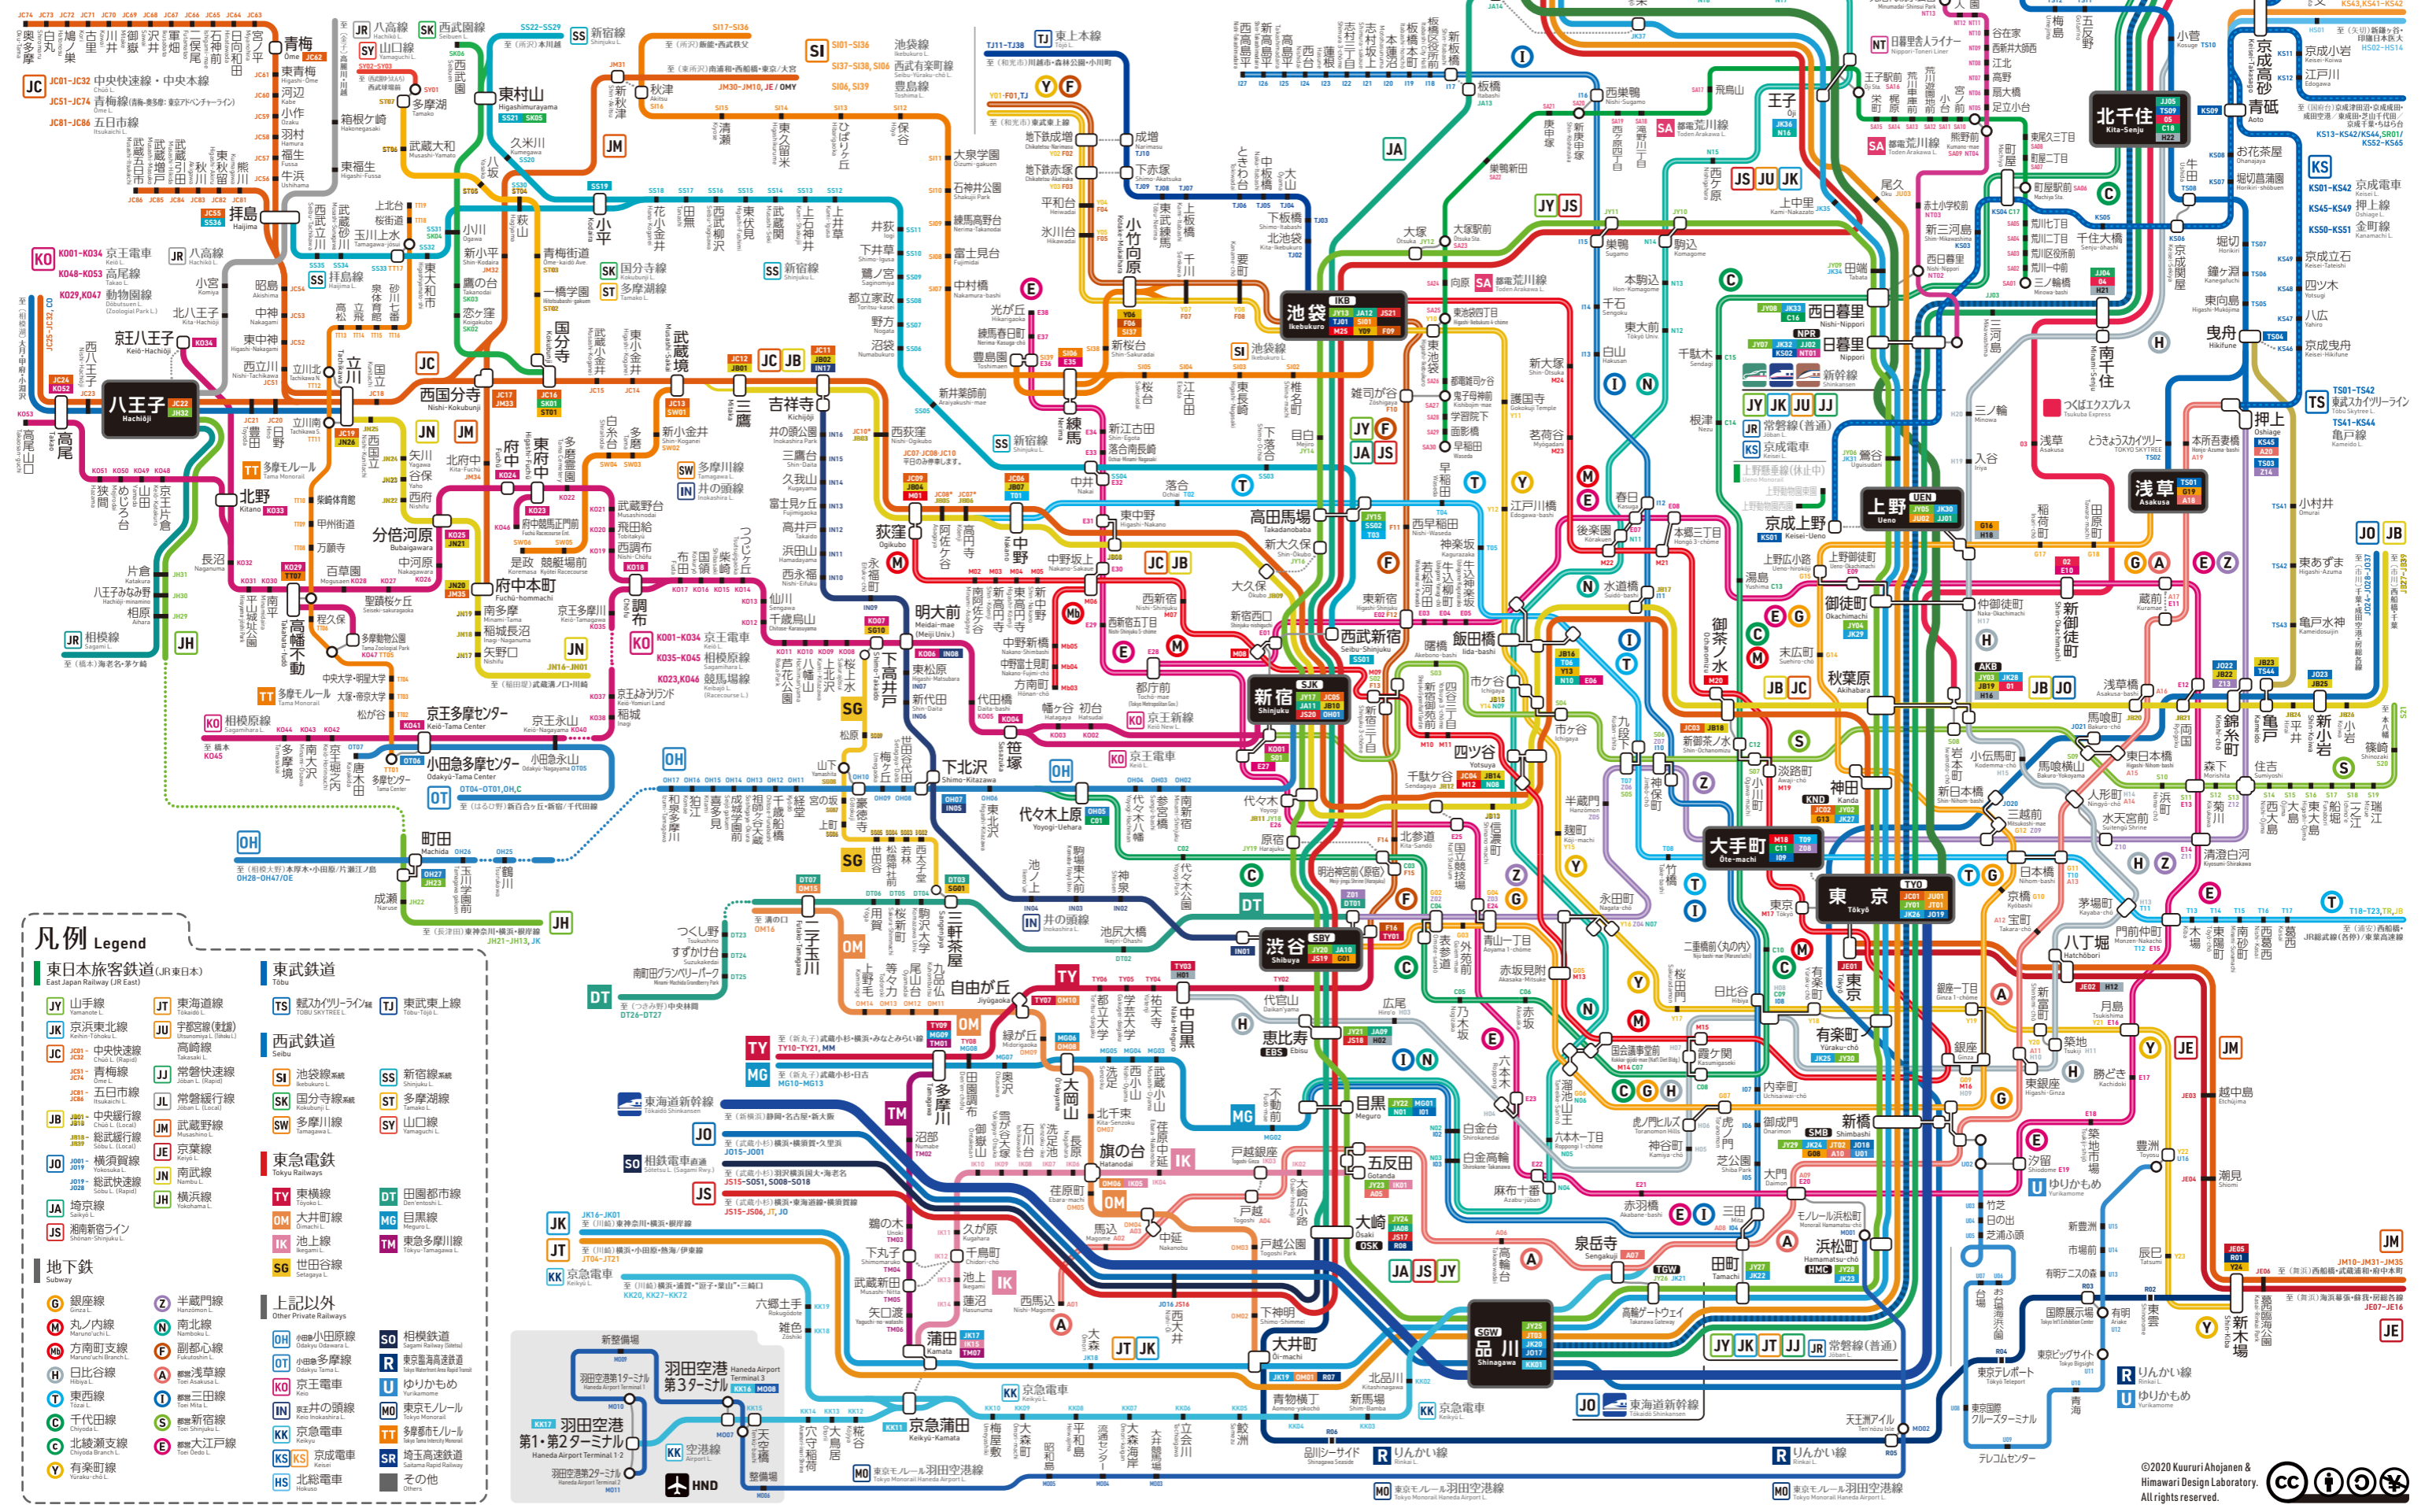

東京都鉄道路線図

※ 東京都内の駅のみ掲載。
 ※ 複製・転載・再配布自由。
 ※ 二次利用については 47RAIL.JP を参照。

2021-3 暫定

同一駅扱いで、乗り換えが出来ます。
 乗り換えが出来ます。
 乗り換えが出来ます。
 乗り換えが出来ます。
 乗り換えが出来ます。
 乗り換えが出来ます。

注意事項
 この路線図はレイアウトの都合上、実際の駅の配置と大きく異なる場合があります。特に乗り換えの際はご注意ください。

凡例 Legend

- 東日本旅客鉄道 (JR東日本)**
 - JY 山手線
 - JK 京浜東北線
 - JC 中央快速線
 - JB 中央線
 - JO 丸の内線
 - JA 有楽町線
 - JS 山手線
- 東武鉄道**
 - TS 東武東上線
 - 西武鉄道
 - 池袋線
 - 有馬線
 - 東武東上線
 - 西武池袋線
 - 池袋線
 - 有馬線
- 東急電鉄**
 - TY 東横線
 - OM 大井町線
 - IK 池上線
 - SG 世田谷線
 - 東横線
 - 大井町線
 - 池上線
 - 世田谷線
- 上記以外**
 - SO 相模鉄道
 - R 京浜東北線
 - U 京浜東北線
 - MO 京浜東北線
 - KK 京浜東北線
 - HS 京浜東北線
 - その他