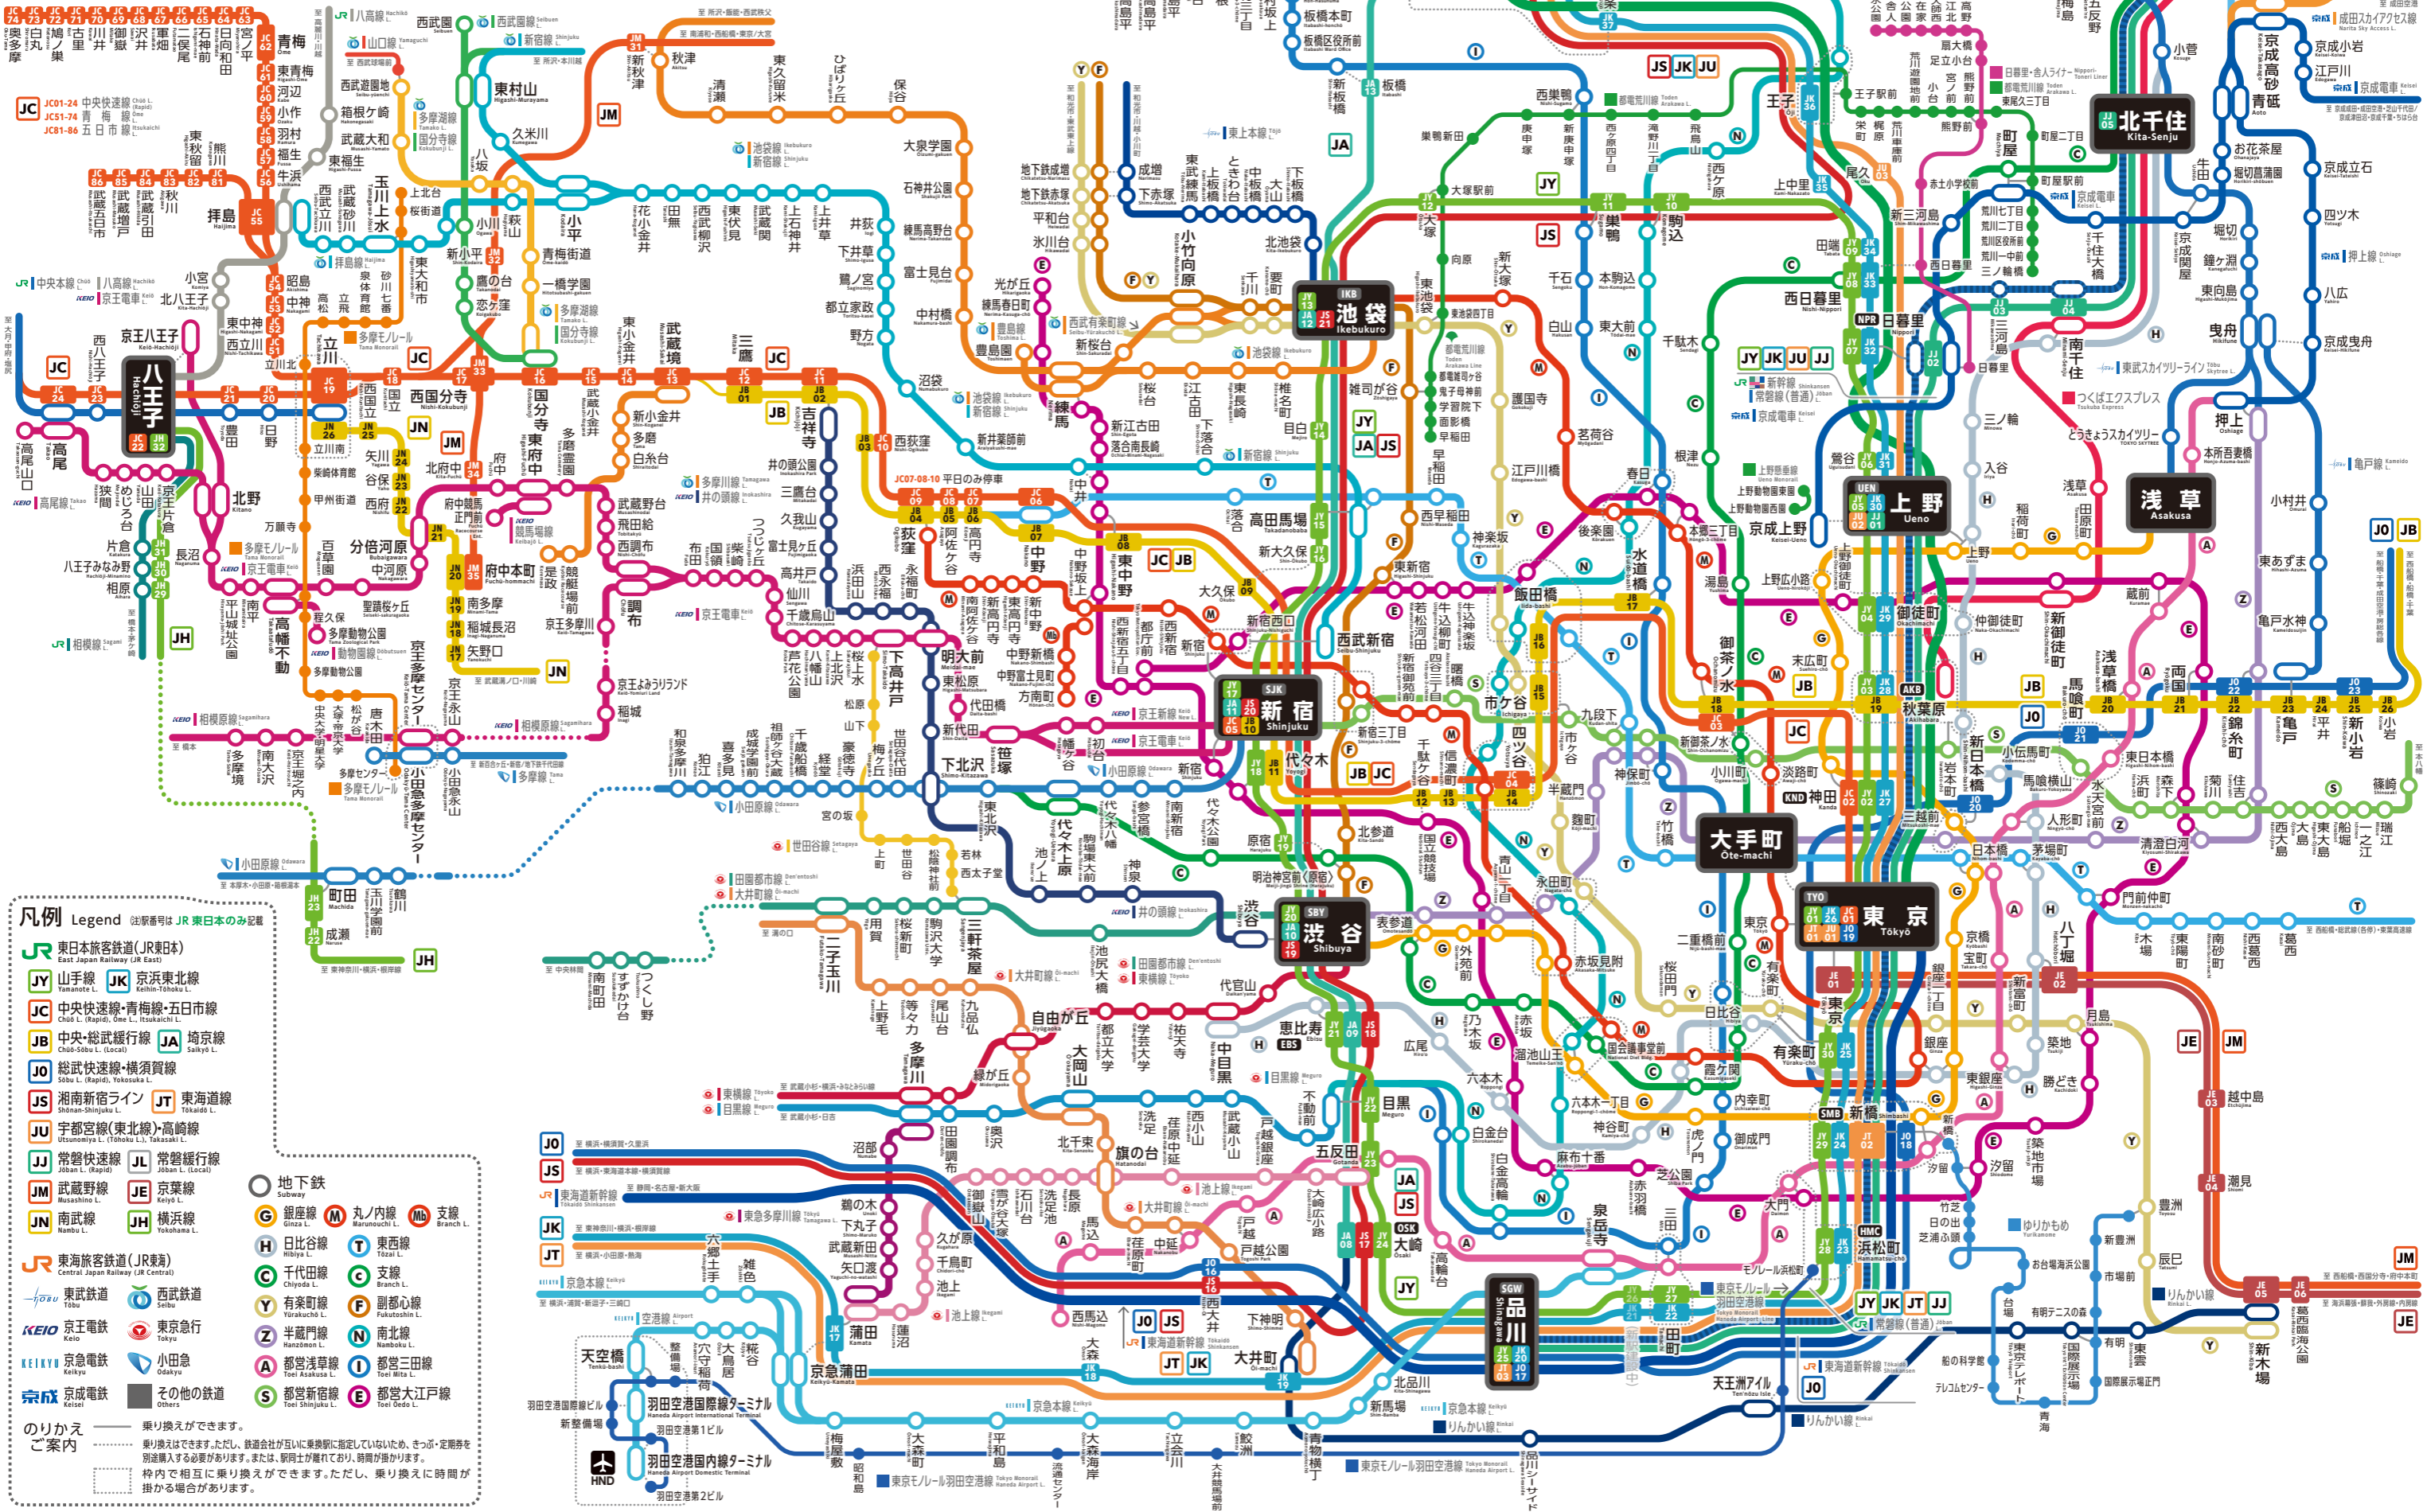

東京都鉄道路線図

※東京都内の駅のみ掲載。
※複製・転載・再配布自由。ただし売らないでください。

2017-04

www.47rail.jp ひまわりデザイン研究所 ©2017 Kuruiri AhoJanen & Himawari Design Laboratory. All rights reserved.

- 凡例 Legend** (注: 駅番号は JR 東日本のみ記載)
- JR 東日本旅客鉄道 (JR 東日本) East Japan Railway (JR East)
 - JY 山手線 JK 京浜東北線
 - JC 中央快速線・青梅線・五日市線
 - JB 中央・総武緩行線 JA 埼京線
 - JO 総武快速線・横須賀線
 - JS 湘南新宿ライン JT 東海道線
 - JU 宇都宮線(東北線)・高崎線
 - JJ 常磐快速線 JL 常磐緩行線
 - JM 武蔵野線 JE 京葉線
 - JN 南武線 JH 横浜線
 - 地下鉄 Subway
 - G 銀座線 M 丸の内線 Mb 支線
 - H 日比谷線 T 東西線
 - C 千代田線 C 支線
 - Y 有楽町線 F 副都心線
 - Z 半蔵門線 N 南北線
 - A 都営浅草線 D 都営三田線
 - S 都営新宿線 E 都営大江戸線
 - 東武鉄道 西武鉄道
 - KEIO 京王電鉄 東京急行
 - KEIKYU 京急電鉄 小田急
 - 京成 京成電鉄 其他の鉄道
- のりかえ 乗り換えができます。
のりかえ案内 乗り換えはできません。ただし、鉄道会社が互いに乗り換えに指定していないため、きっぷ・定期券を別購入する必要があります。または、駅同士が離れており、時間が掛かります。枠内で相互に乗り換えができます。ただし、乗り換えに時間が掛かる場合があります。