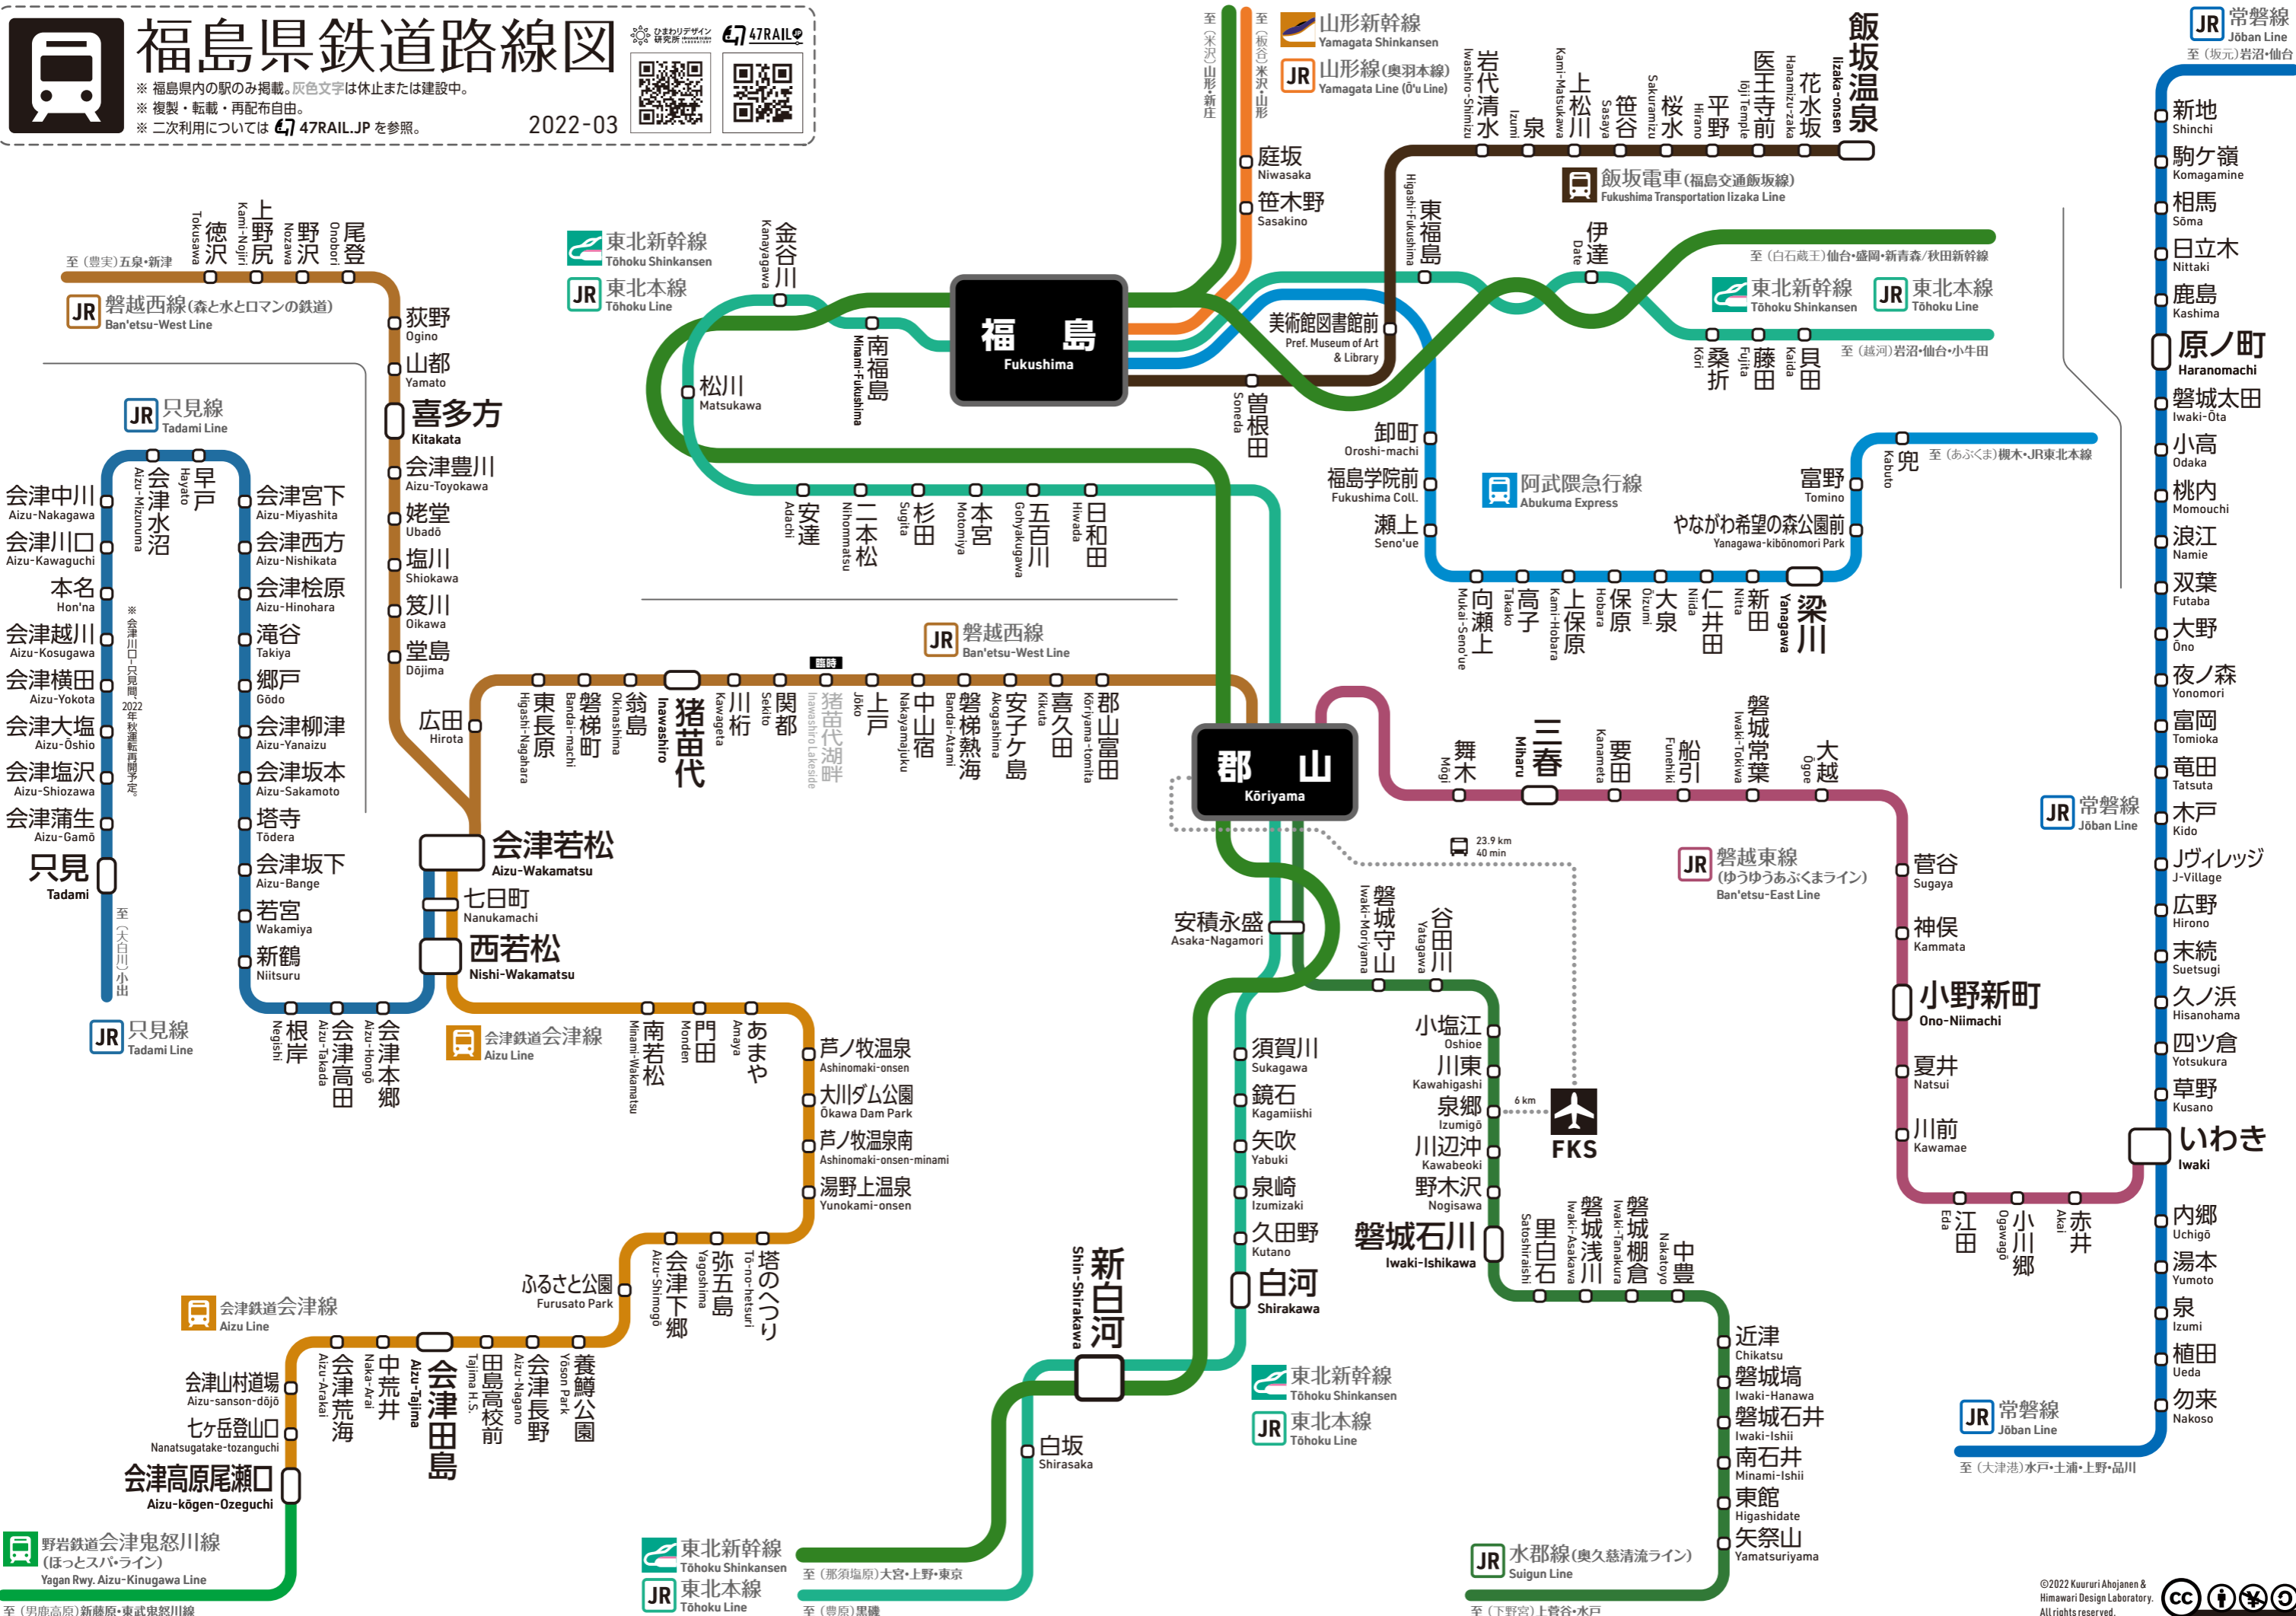

福島県鉄道路線図

※ 福島県内の駅のみ掲載。灰色文字は休止または建設中。
※ 複製・転載・再配布自由。
※ 二次利用については 47RAIL.JP を参照。

2022-03

至 (男鹿高原)新藤原・東武鬼怒川線

至 (那須塩原)大宮・上野・東京

至 (豊原)黒磯

至 (下野宮)上菅谷・水戸

至 (大津港)水戸・土浦・上野・品川