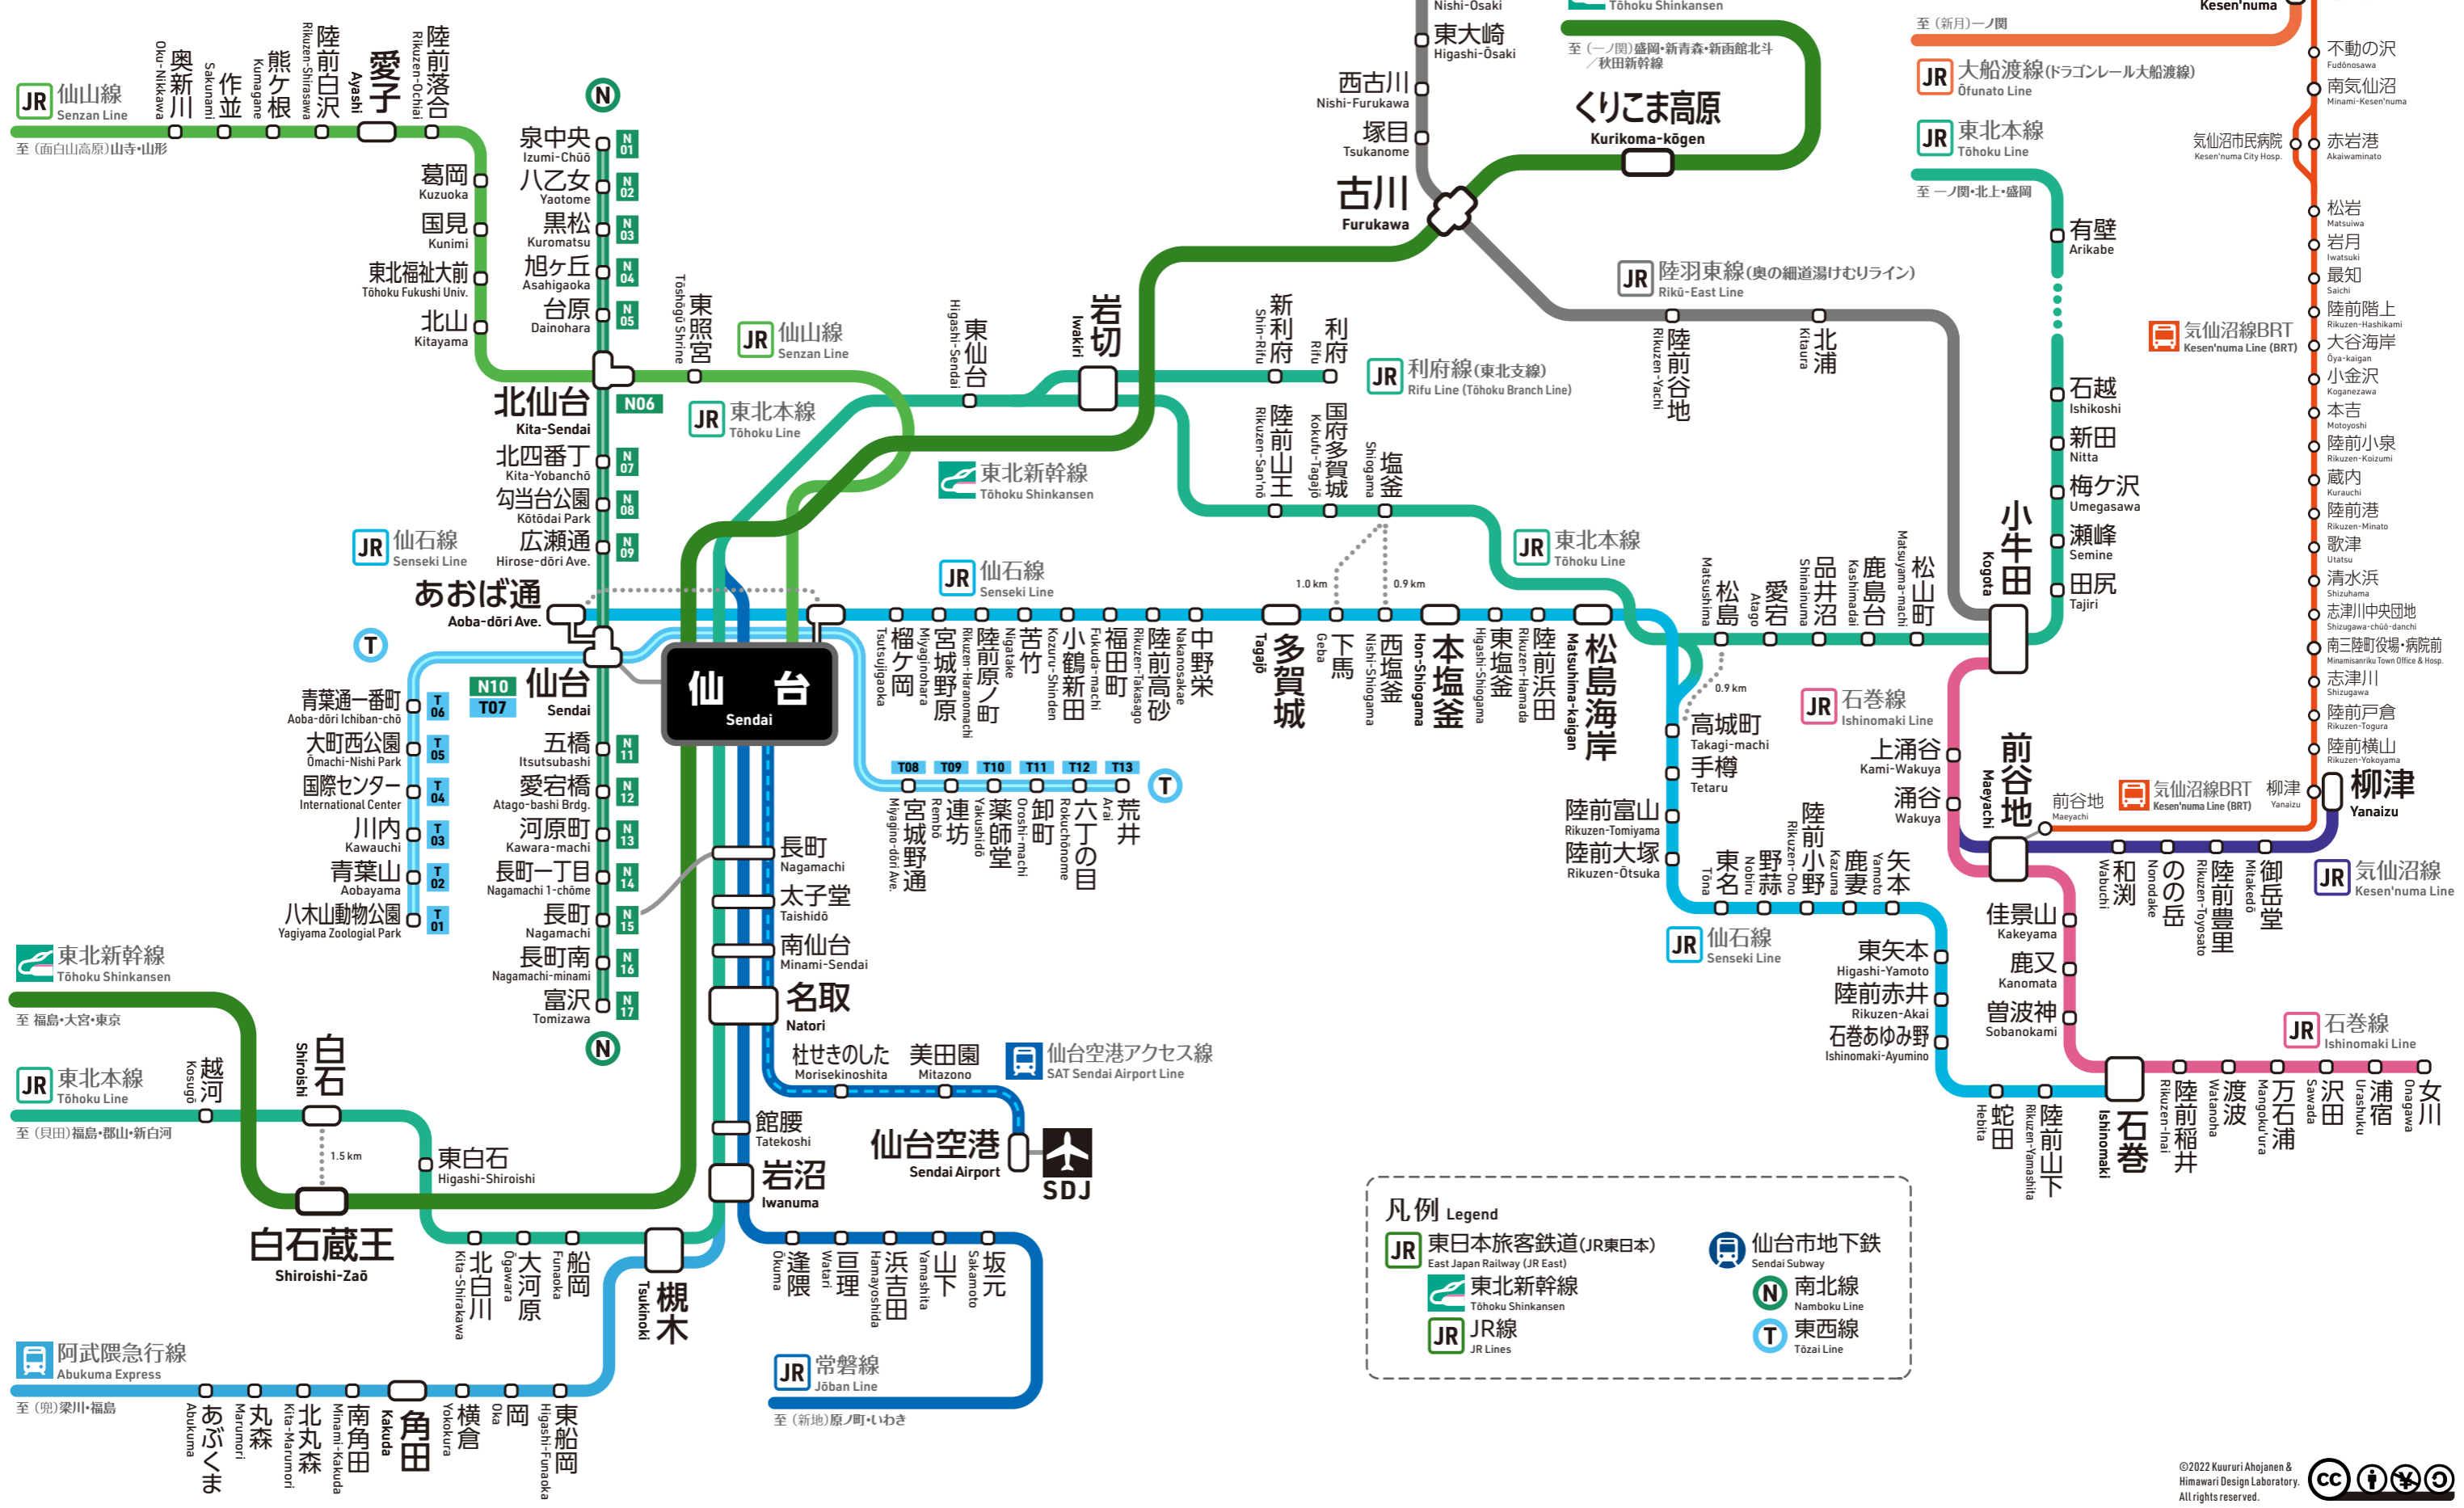

宮城県鉄道路線図

※ 宮城県内の駅のみ掲載。
※ 複製・転載・再配布自由。
※ 二次利用については 47RAIL.JP を参照。

2022-03

凡例 Legend

- JR 東日本旅客鉄道 (JR東日本) East Japan Railway (JR East)
- 東北新幹線 Tohoku Shinkansen
- JR 線 JR Lines
- 仙台市地下鉄 Sendai Subway
- N 南北線 Namboku Line
- T 東西線 Tōzai Line