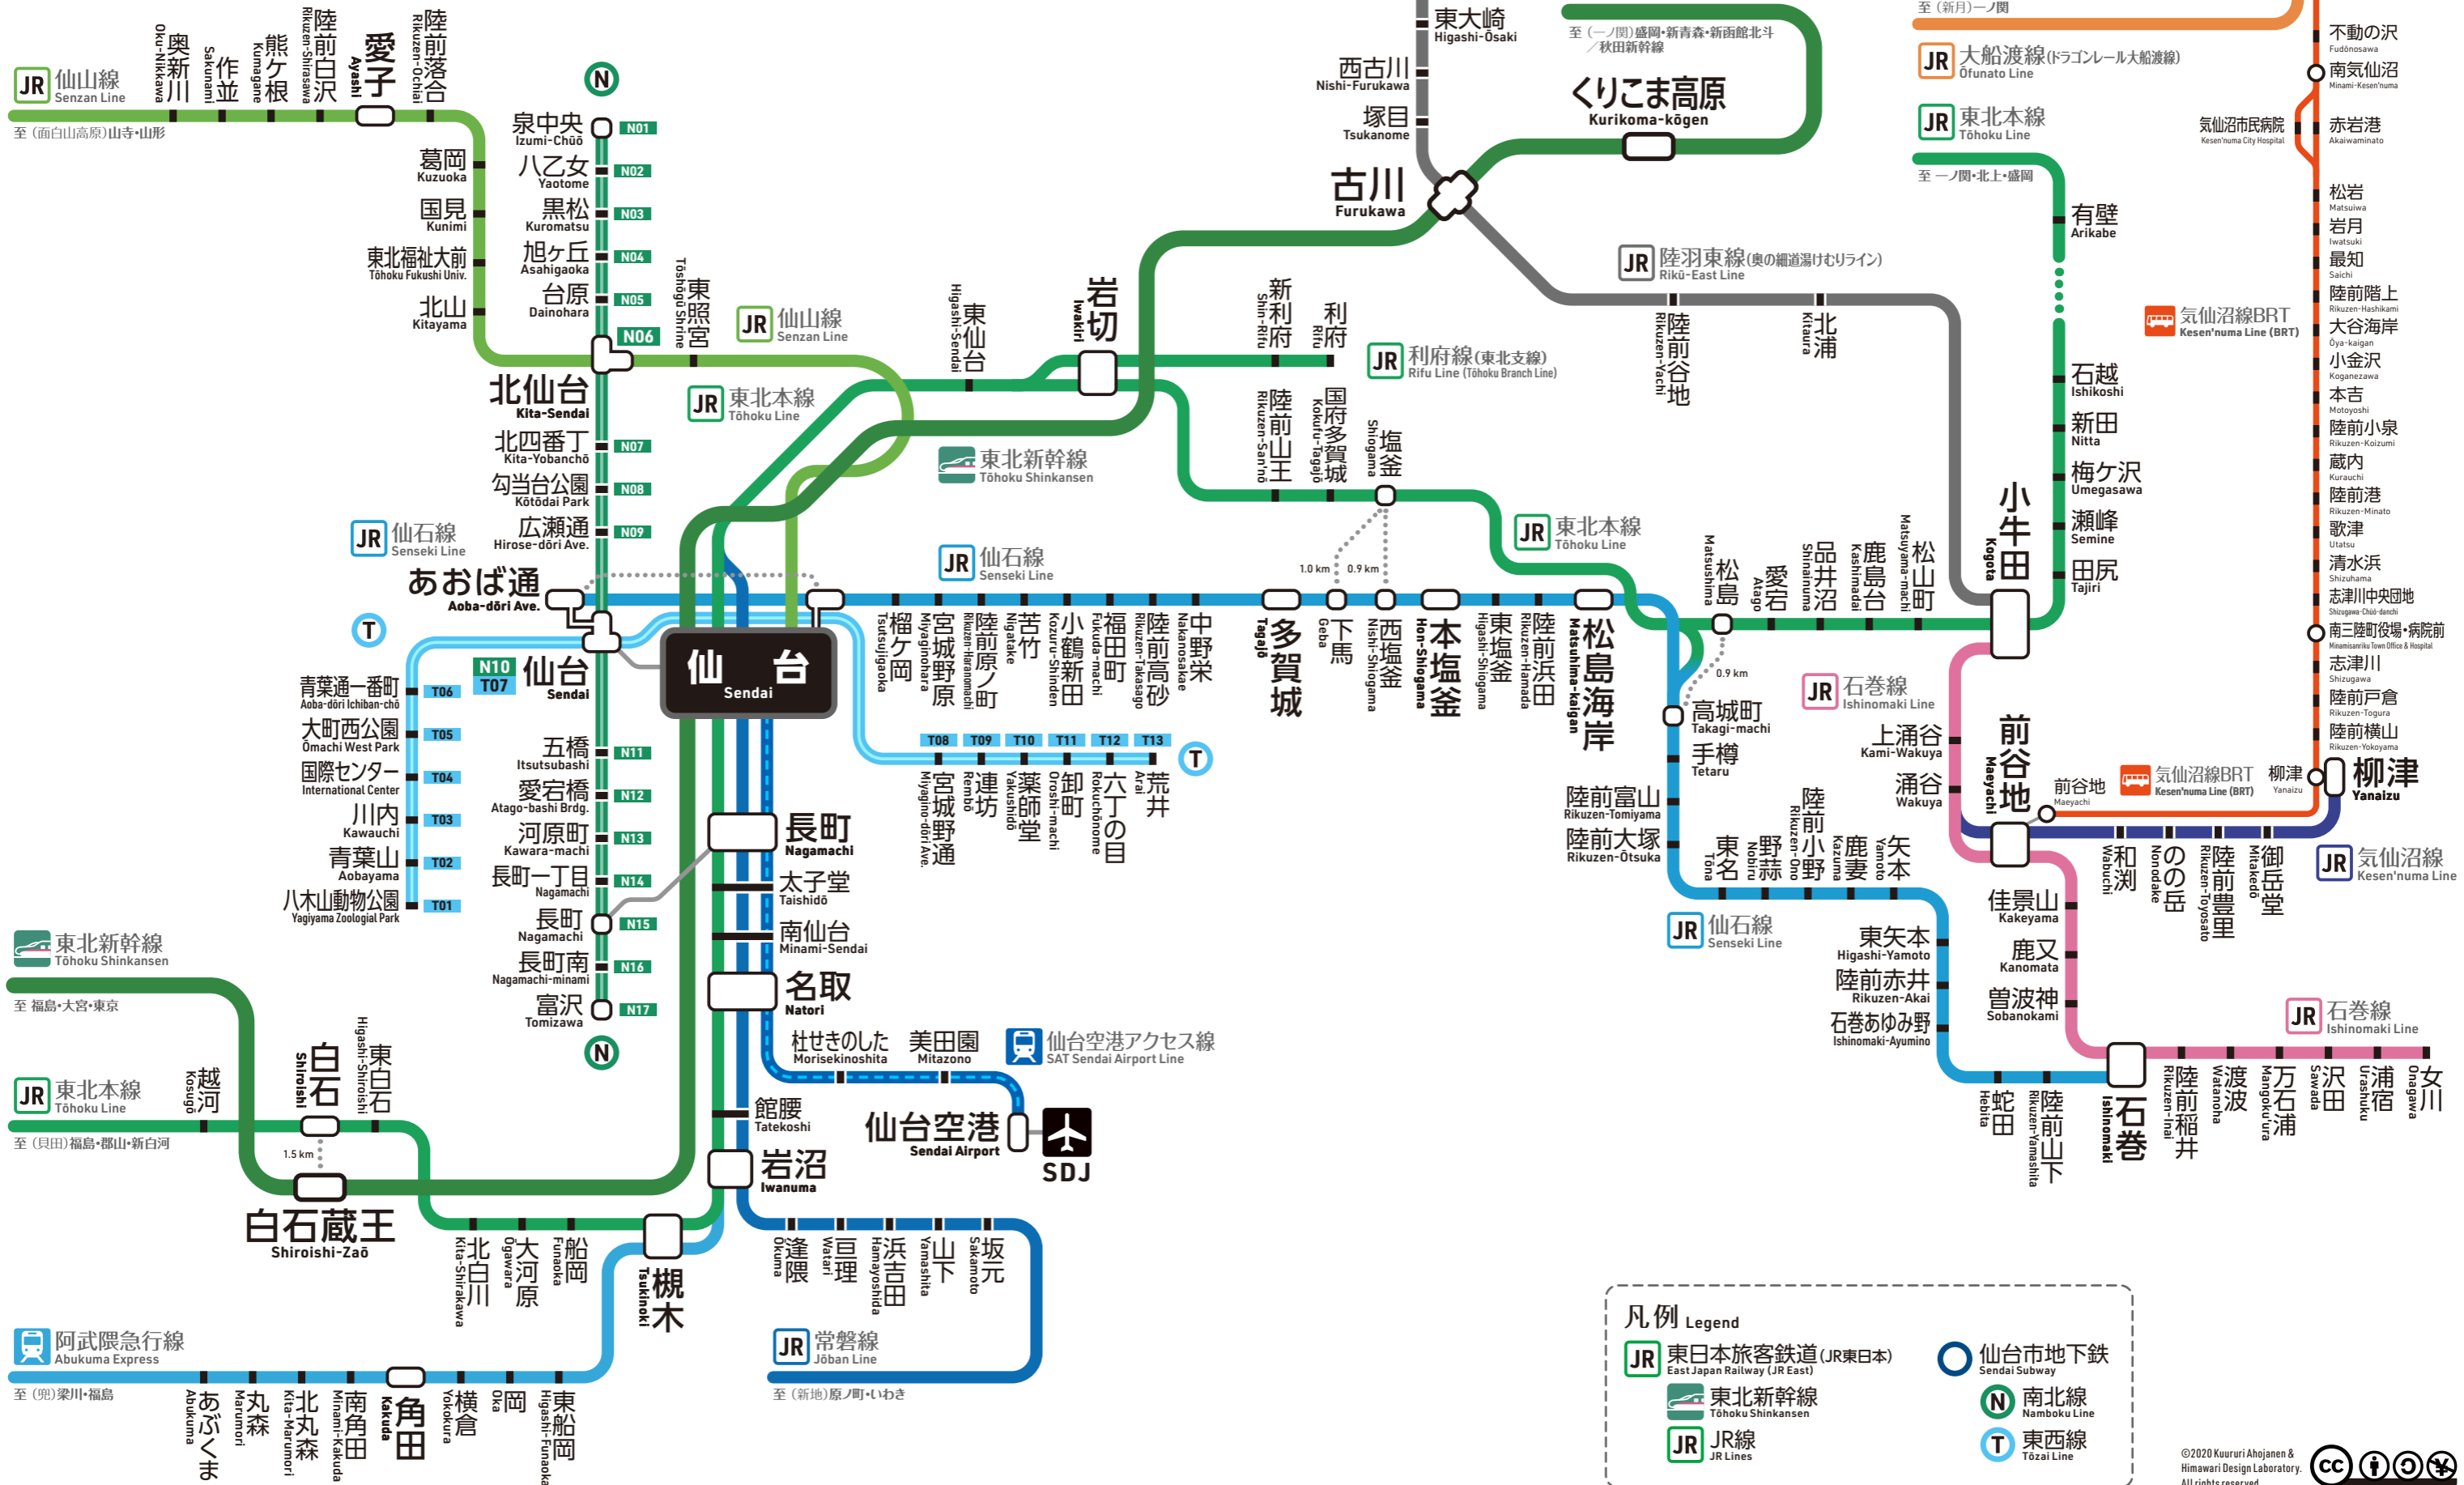

# 宮城県鉄道路線図

※ 宮城県内の駅のみ掲載。  
 ※ 複製・転載・再配布自由。  
 ※ 二次利用については 47RAIL.JP を参照。

2020-12a

**凡例 Legend**

- JR 東日本旅客鉄道 (JR東日本) East Japan Railway (JR East)
- 東北新幹線 Tōhoku Shinkansen
- JR JR線 JR Lines
- 仙台市地下鉄 Sendai Subway
- N 南北線 Namboku Line
- T 東西線 Tōzai Line