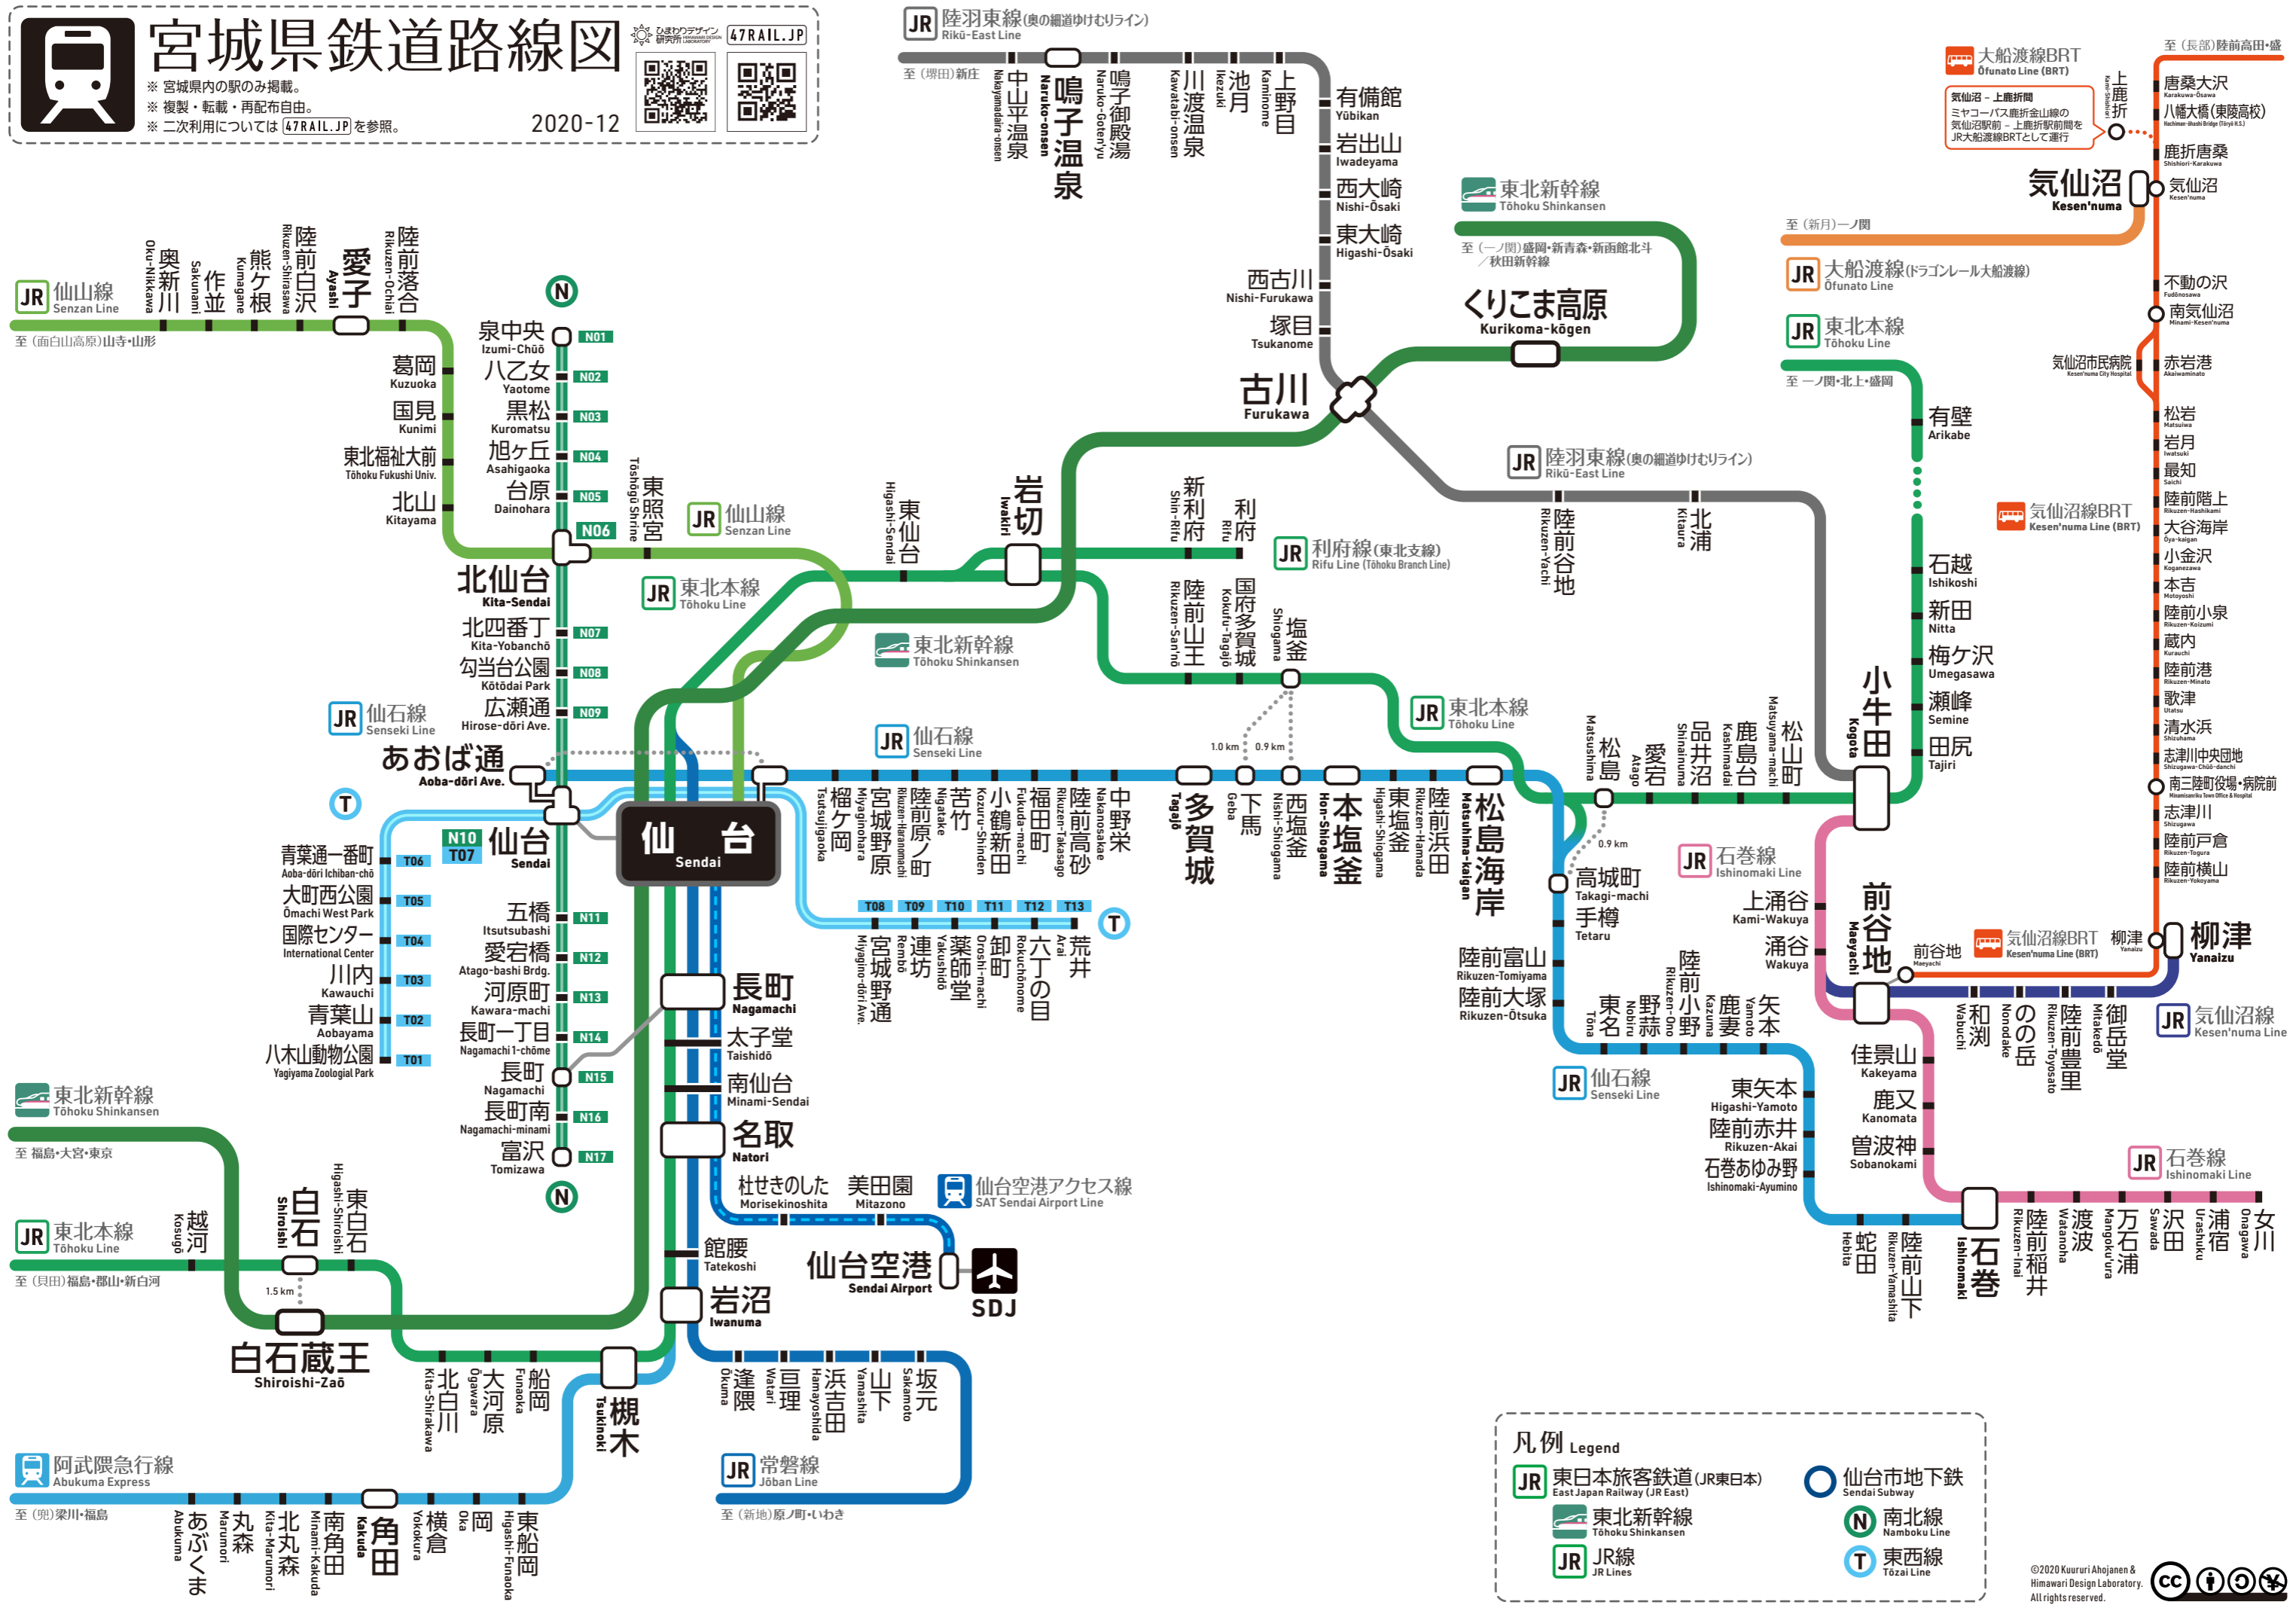

宮城県鉄道路線図

※ 宮城県内の駅のみ掲載。
※ 複製・転載・再配布自由。
※ 二次利用については 47RAIL.JP を参照。

2020-12

凡例 Legend

- JR 東日本旅客鉄道 (JR東日本) East Japan Railway (JR East)
- 東北新幹線 Tohoku Shinkansen
- JR JR線 JR Lines
- 仙台市地下鉄 Sendai Subway
- N 南北線 Namboku Line
- T 東西線 Tōzai Line