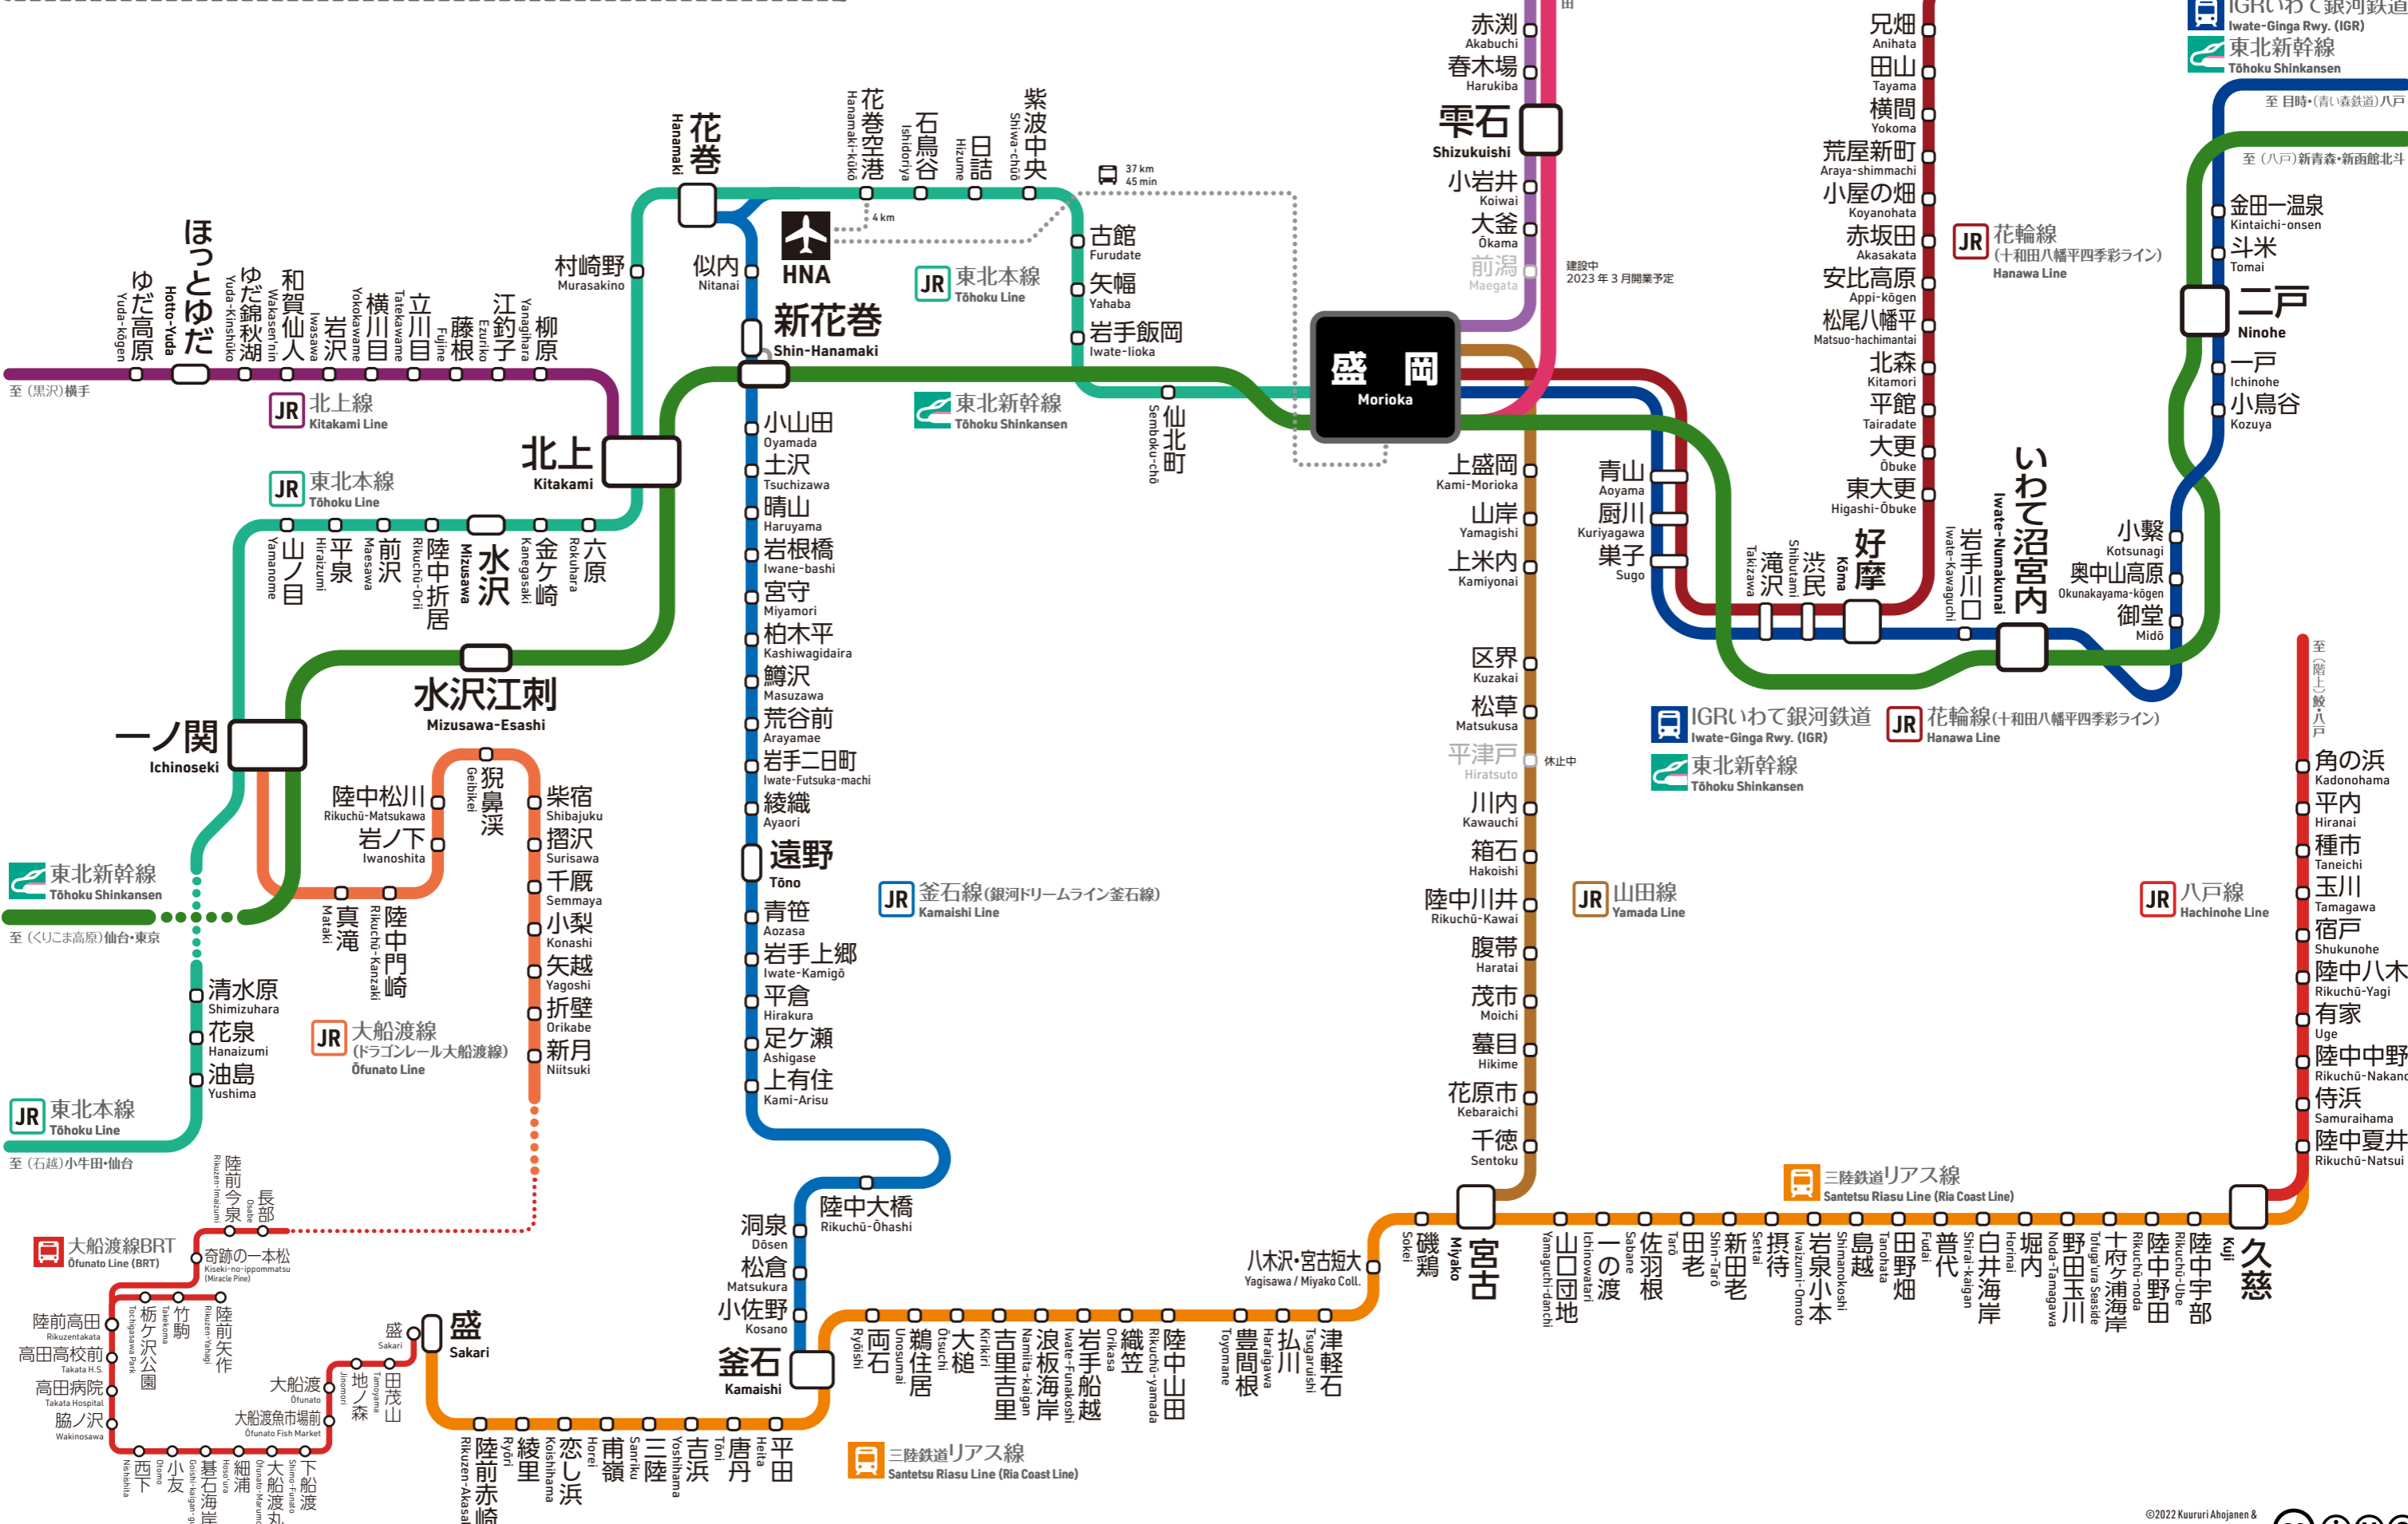

# 岩手県鉄道路線図

※ 岩手県内の駅のみ掲載。灰色文字は建設中または休止中。  
※ 複製・転載・再配布自由。  
※ 二次利用については 47RAIL.JP を参照。

2022-03

JR 田沢湖線 Tazawako Line  
秋田新幹線 Akita Shinkansen

IGRいわて銀河鉄道 Iwate-Ginga Rwy. (IGR)  
東北新幹線 Tōhoku Shinkansen

IGRいわて銀河鉄道 Iwate-Ginga Rwy. (IGR)  
東北新幹線 Tōhoku Shinkansen

JR 八戸線 Hachinohe Line

JR 釜石線(銀河ドリームライン釜石線) Kamaishi Line

三陸鉄道リアス線 Santetsu Riasu Line (Ria Coast Line)