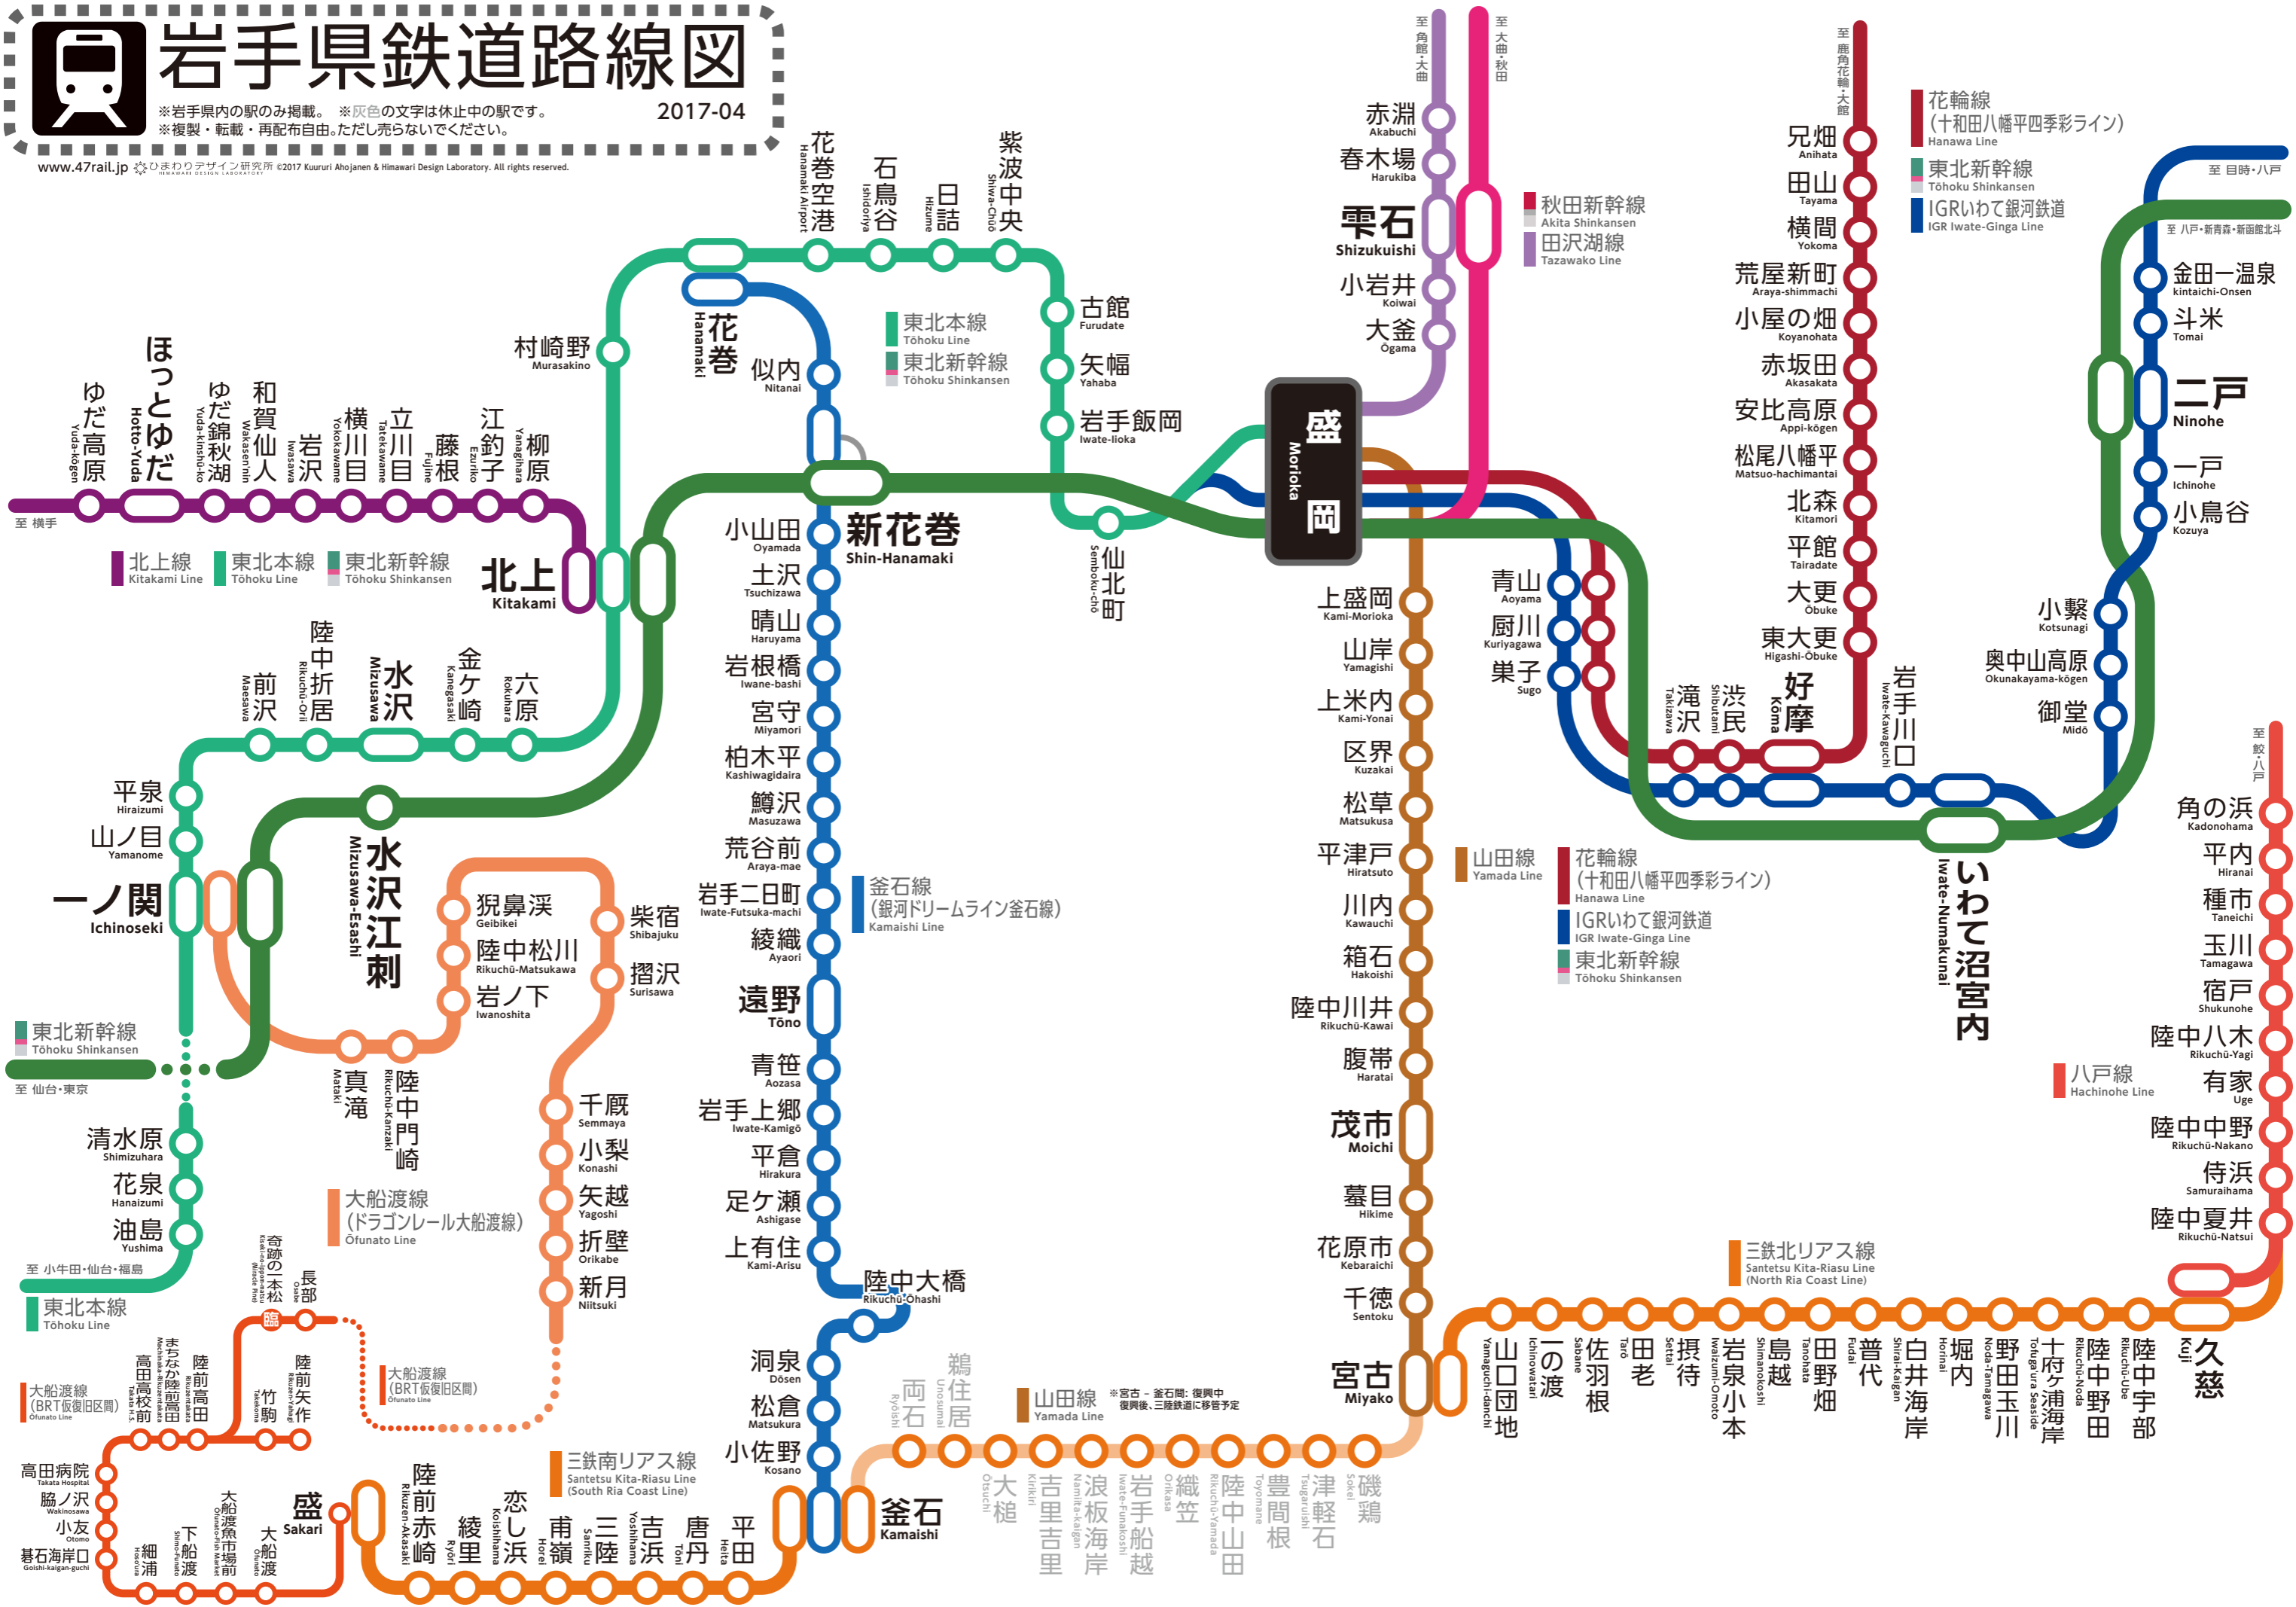

岩手県鉄道路線図

※岩手県内の駅のみ掲載。 ※灰色の文字は休止中の駅です。
※複製・転載・再配布自由。ただし売らないでください。

2017-04

www.47rail.jp 株式会社まわりデザイン研究所 ©2017 Kuurui Ahojanen & Himawari Design Laboratory. All rights reserved.

- 花輪線 (十和田八幡平四季彩ライン)
Hanawa Line
- 東北新幹線
Tōhoku Shinkansen
- IGRいわて銀河鉄道
IGR Iwate-Ginga Line

- 秋田新幹線
Akita Shinkansen
- 田沢湖線
Tazawako Line

- 山田線
Yamada Line
- 花輪線 (十和田八幡平四季彩ライン)
Hanawa Line
- IGRいわて銀河鉄道
IGR Iwate-Ginga Line
- 東北新幹線
Tōhoku Shinkansen

- 三鉄北リアス線
Santetsu Kita-Riasu Line (North Ria Coast Line)

- 三鉄南リアス線
Santetsu Kita-Riasu Line (South Ria Coast Line)

- 山田線
Yamada Line

※宮古 - 釜石間: 復興中 復興後、三陸鉄道に移管予定

- 釜石線 (銀河ドリームライン釜石線)
Kamaishi Line

- 東北本線
Tōhoku Line
- 東北新幹線
Tōhoku Shinkansen

- 北上線
Kitakami Line
- 東北本線
Tōhoku Line
- 東北新幹線
Tōhoku Shinkansen