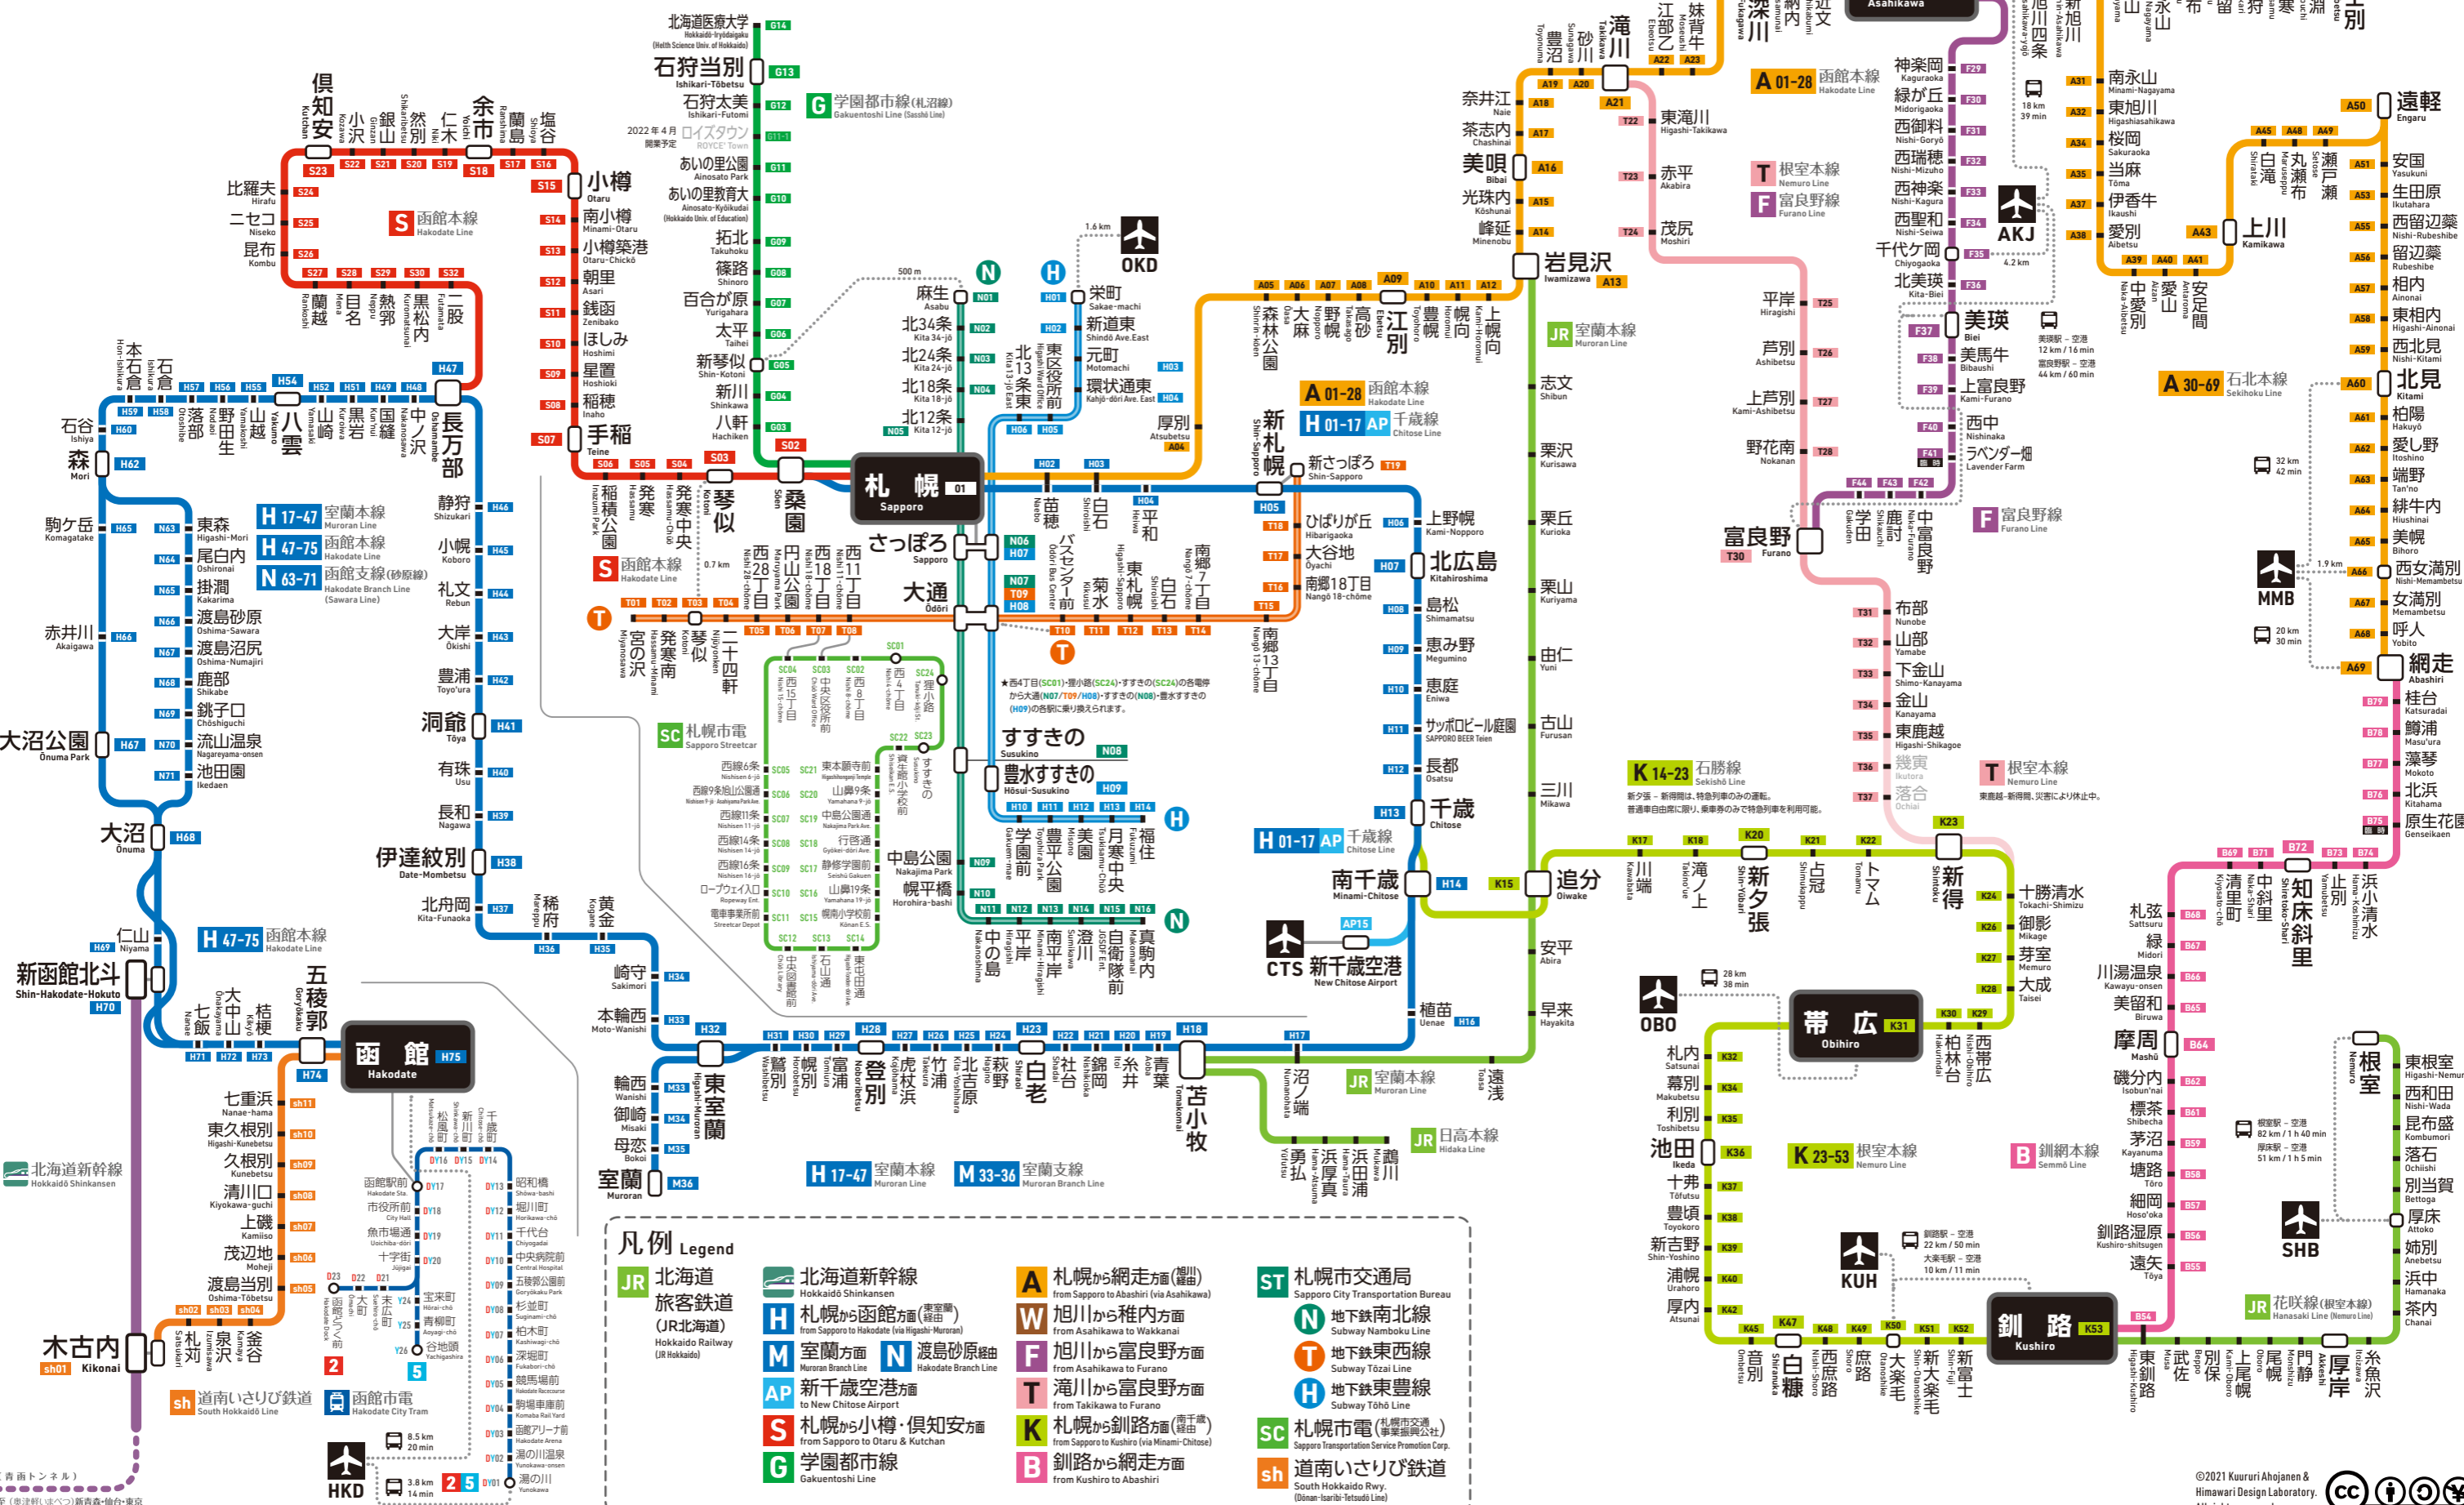

北海道鉄道路線図

※ 北海道内の駅のみ掲載。灰色文字は建設中または休止中。
 ※ 複製・転載・再配布自由。
 ※ 二次利用については 47RAIL.JP を参照。

2021-4a

凡例 Legend

JR 北海道旅客鉄道 (JR北海道)	H 札幌から函館方面 (經由札幌)	A 札幌から網走方面 (經由札幌)	ST 札幌市交通局
M 室蘭方面 (經由室蘭)	N 札幌から釧路方面 (經由札幌)	W 旭川から稚内方面	N 地下鉄南北線
AP 新千歳空港方面	F 旭川から富良野方面	W 旭川から稚内方面	T 地下鉄東西線
S 札幌から小樽・倶知安方面	T 滝川から富良野方面	W 旭川から稚内方面	H 地下鉄東豊線
G 学園都市線	K 札幌から釧路方面 (南千歳)	W 旭川から稚内方面	SC 札幌市電 (札幌市交通)
	B 釧路から網走方面	W 旭川から稚内方面	sh 道南いさりび鉄道