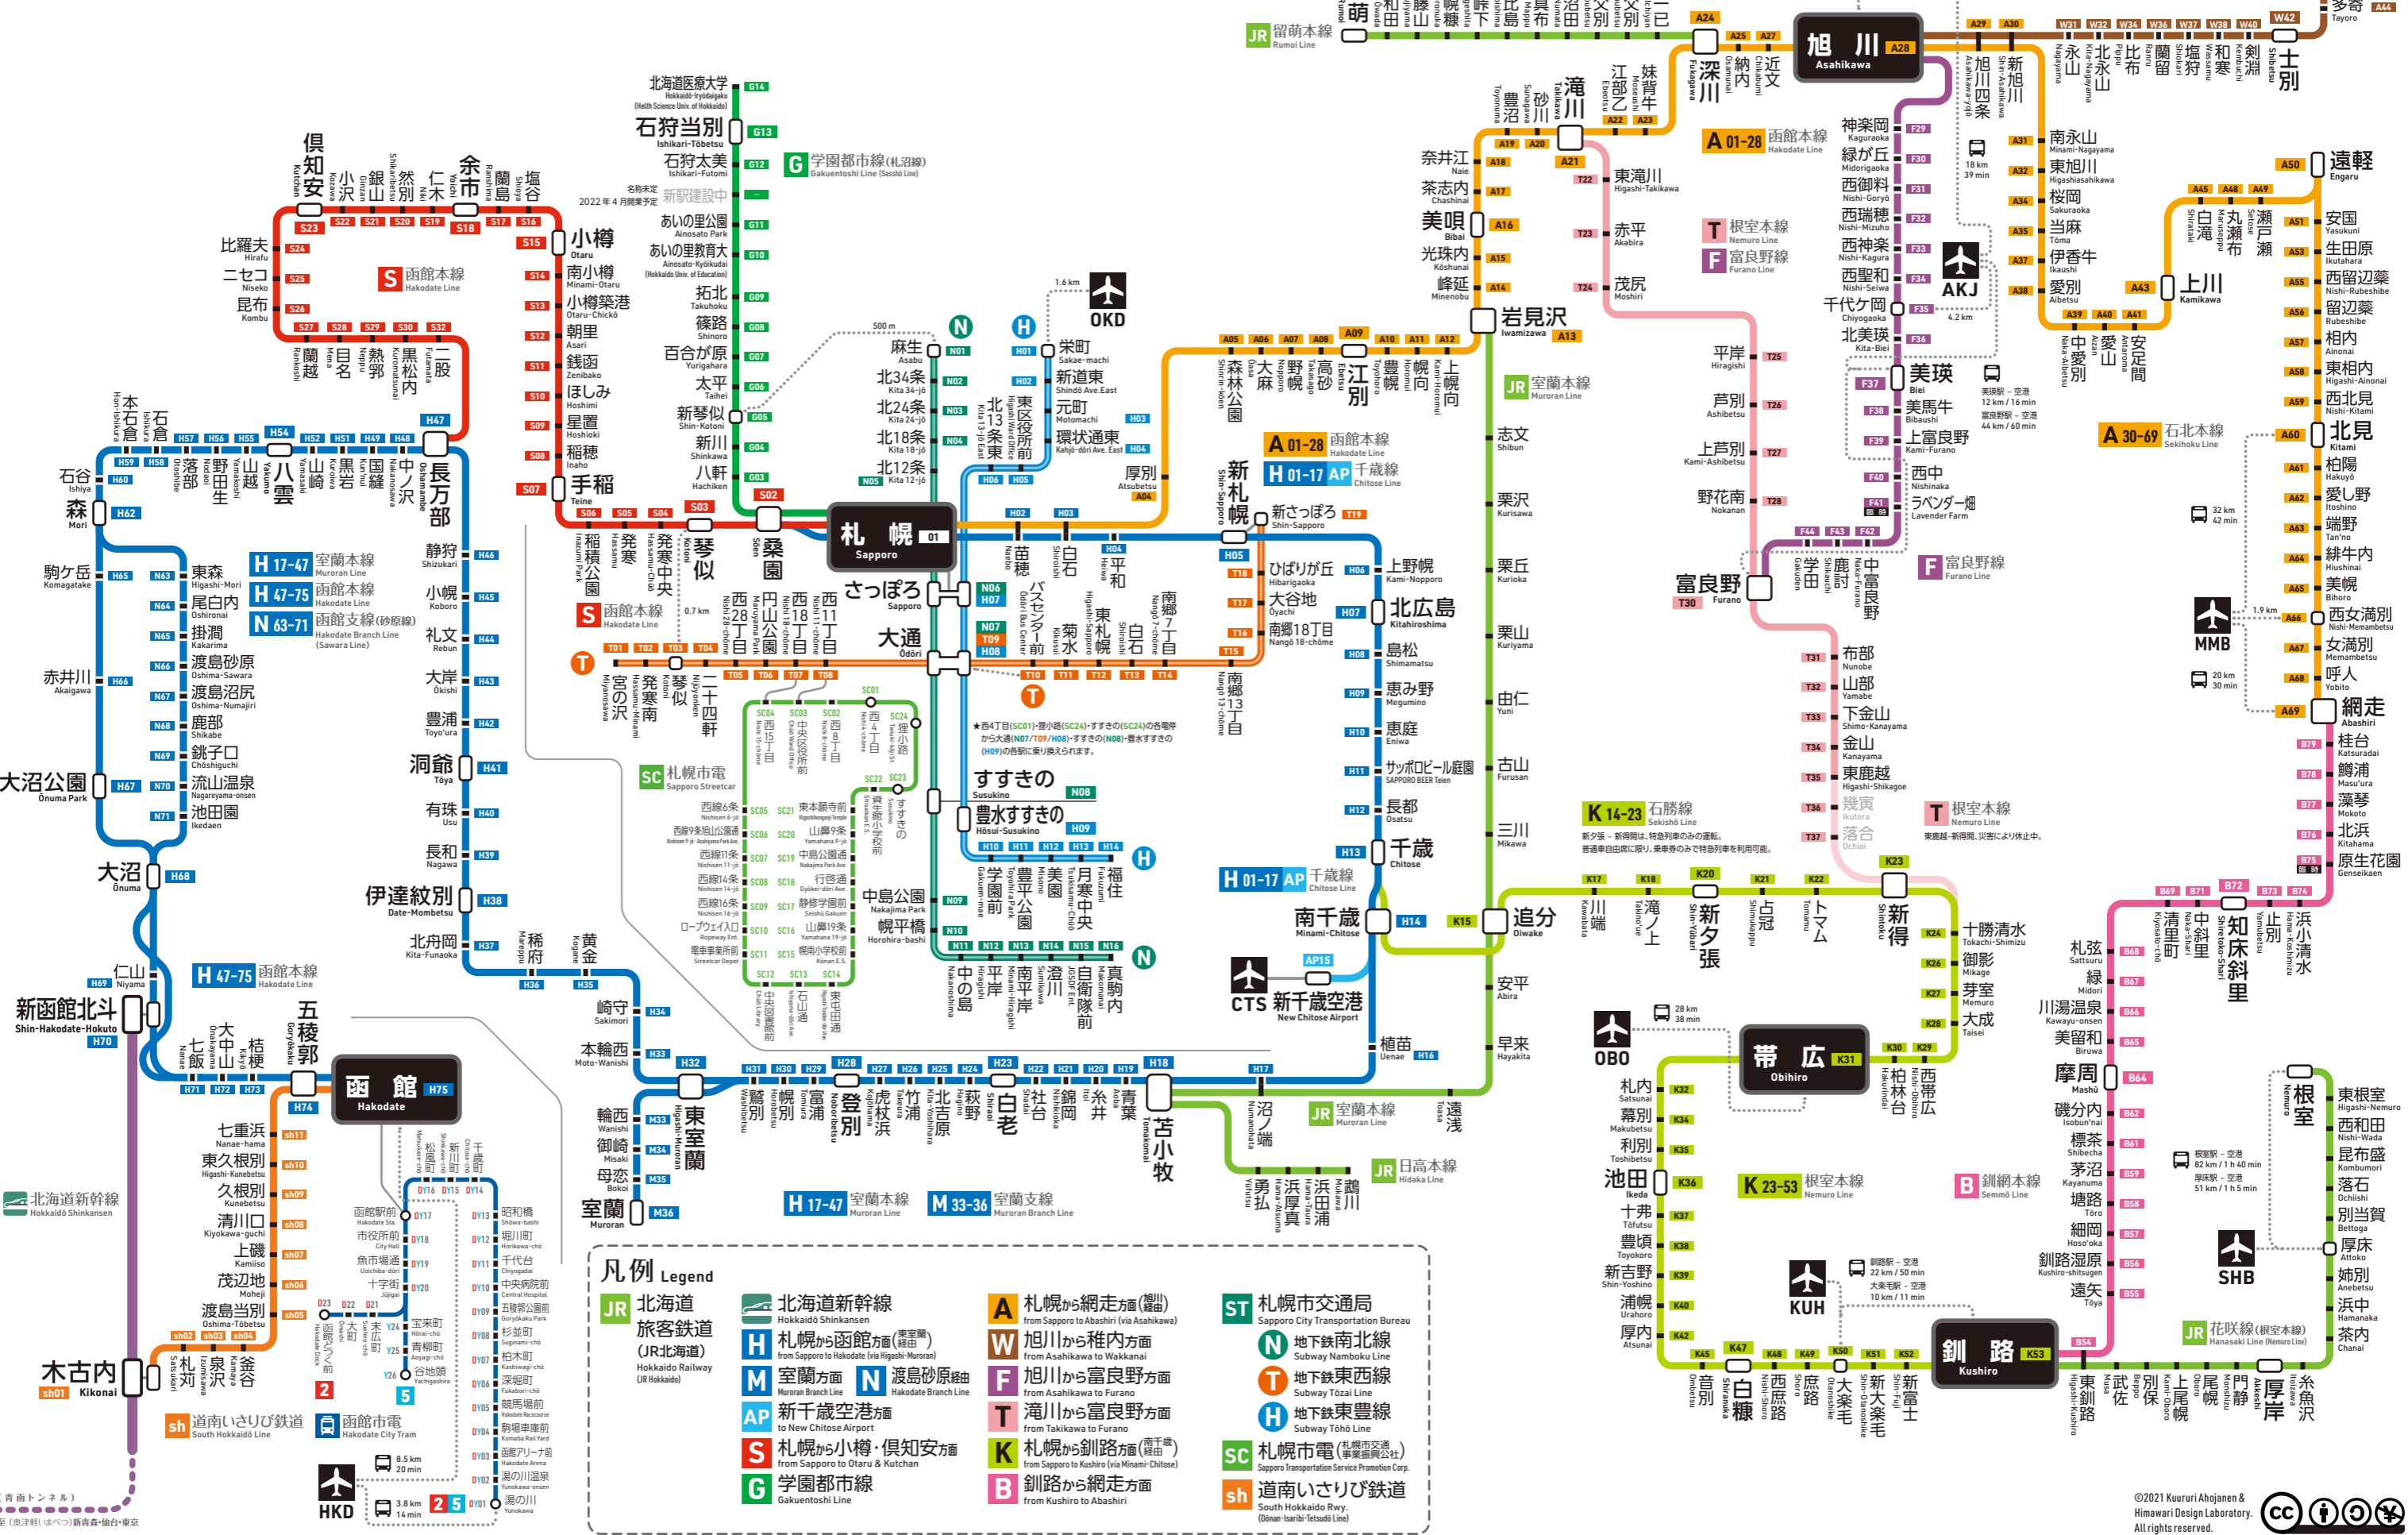

北海道鉄道路線図

※ 北海道内の駅のみ掲載。灰色文字は建設中または休止中。
 ※ 複製・転載・再配布自由。
 ※ 二次利用については 47RAIL.JP を参照。

2021-04

(青函トンネル)
至(奥津軽(まへつ)新青森-仙台-東京)

凡例 Legend

JR 北海道旅客鉄道 (JR北海道)	H 札幌から函館方面 (経由)	A 札幌から網走方面 (経由)	ST 札幌市交通局
M 室蘭方面	N 札幌から新千歳方面 (経由)	W 旭川から稚内方面	N 地下鉄南北線
AP 新千歳空港方面	M 渡島砂原線	F 旭川から富良野方面	T 地下鉄東西線
S 札幌から小樽・倶知安方面	N 新千歳空港線	T 滝川から富良野方面	H 地下鉄東豊線
G 学園都市線	S 札幌市電	K 札幌から釧路方面 (南千歳)	SC 札幌市電
B 釧路から網走方面	sh 道南いさりび鉄道	B 釧路から網走方面	sh 道南いさりび鉄道